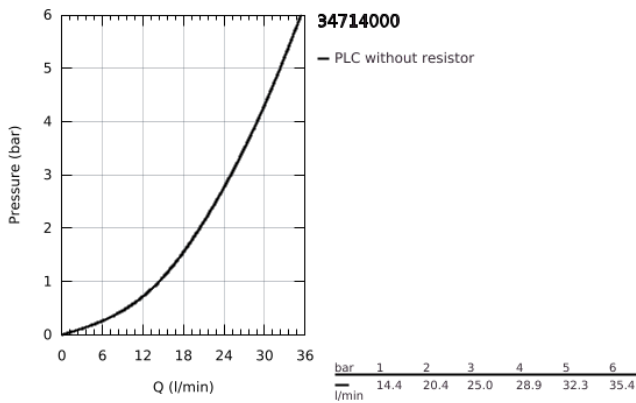

34 714 000 GROHTHERM SMARTCONTROL COMBI ΘΕΡΜΟΣΤΑΤΙΚΗ ΜΠΑΤΑΡΙΑ ΝΤΟΥΖ ΜΕ 2 ΔΙΑΚΟΠΤΕΣ, ΕΠΙΤΟΙΧΟ/ ΕΝΤΟΙΧΙΖΟΜΕΝΟ

ΠΕΡΙΓΡΑΦΗ ΠΡΟΪΟΝΤΟΣ

- Χρώμα: chrome
- επίτοιχη
- GROHE CoolTouch - no risk of scalding
- Φινίρισμα GROHE LongLife
- GROHE TurboStat - compact cartridge with wax thermoelement
- GROHE ProGrip - with knurl structure
- διακόπτης ασφαλείας σε 38° C
- GROHE SafeStop Plus - optional temperature limiter at 43°C included
- GROHE EcoJoy - Less water, perfect flow
- GROHE SmartControl - control the shower with intuitive push/turn button
- exchangeable symbols
- GROHE EasyReach shower tray
- έξοδος ντούς κάτω 1/2"
- multiple outlets can be run simultaneously
- προστασία κατά της ανάστροφης ροής
- requires concealed body 26 449 000 – to be ordered separately

34 714 000 **GROHTHERM SMARTCONTROL COMBI ΘΕΡΜΟΣΤΑΤΙΚΗ ΜΠΑΤΑΡΙΑ ΝΤΟΥΖ
ΜΕ 2 ΔΙΑΚΟΠΤΕΣ, ΕΠΙΤΟΙΧΟ/ ΕΝΤΟΙΧΙΖΟΜΕΝΟ**

ΑΝΤΑΛΛΑΚΤΙΚΑ , Οκτωβρίου 2018 – τώρα

- 1: Θερμοστατικός μηχανισμός 1/2" (Αριθμός ανταλλακτικού 47439000)
- 2: Μηχανισμός (Αριθμός ανταλλακτικού 48297000)
- 3: Βαλβίδα αντεπιστροφής (Αριθμός ανταλλακτικού 4901000M)
- 4: Βαλβίδα αντεπιστροφής (Αριθμός ανταλλακτικού 08565000)
- 5: Κάλυμμα (Αριθμός ανταλλακτικού 48482000)
- 6: Κλειδί (Αριθμός ανταλλακτικού 49059000)*
- 7: GROHE TurboStat μηχανισμός 1/2" (Αριθμός ανταλλακτικού 47175000)*