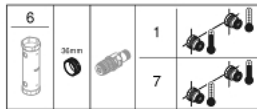

34 714 000 GROHTHERM SMARTCONTROL COMBI ΘΕΡΜΟΣΤΑΤΙΚΗ ΜΠΑΤΑΡΙΑ ΝΤΟΥΖ ΜΕ 2 ΔΙΑΚΟΠΤΕΣ, ΕΠΙΤΟΙΧΟ/ ΕΝΤΟΙΧΙΖΟΜΕΝΟ

ΠΕΡΙΓΡΑΦΗ ΠΡΟΪΟΝΤΟΣ

- Χρώμα: chrome
- επίτοιχη
- GROHE CoolTouch - no risk of scalding
- Φινίρισμα GROHE LongLife
- GROHE TurboStat - compact cartridge with wax thermoelement
- GROHE ProGrip - with knurl structure
- διακόπτης ασφαλείας σε 38° C
- GROHE SafeStop Plus - optional temperature limiter at 43°C included
- GROHE EcoJoy - Less water, perfect flow
- GROHE SmartControl - control the shower with intuitive push/turn button
- exchangeable symbols
- GROHE EasyReach shower tray
- έξοδος ντούς κάτω 1/2"
- multiple outlets can be run simultaneously
- προστασία κατά της ανάστροφης ροής
- requires concealed body 26 449 000 – to be ordered separately

34 714 000 **GROHTHERM SMARTCONTROL COMBI ΘΕΡΜΟΣΤΑΤΙΚΗ ΜΠΑΤΑΡΙΑ ΝΤΟΥΖ
ΜΕ 2 ΔΙΑΚΟΠΤΕΣ, ΕΠΙΤΟΙΧΟ/ ΕΝΤΟΙΧΙΖΟΜΕΝΟ**

ΑΝΤΑΛΛΑΚΤΙΚΑ , Οκτωβρίου 2018 – τώρα

- 1: Θερμοστατικός μηχανισμός 1/2" (Αριθμός ανταλλακτικού 47439000)
- 2: Μηχανισμός (Αριθμός ανταλλακτικού 48297000)
- 3: Βαλβίδα αντεπιστροφής (Αριθμός ανταλλακτικού 4901000M)
- 4: Βαλβίδα αντεπιστροφής (Αριθμός ανταλλακτικού 08565000)
- 5: Κάλυμμα (Αριθμός ανταλλακτικού 48482000)
- 6: Κλειδί (Αριθμός ανταλλακτικού 49059000)*
- 7: GROHE TurboStat μηχανισμός 1/2" (Αριθμός ανταλλακτικού 47175000)*