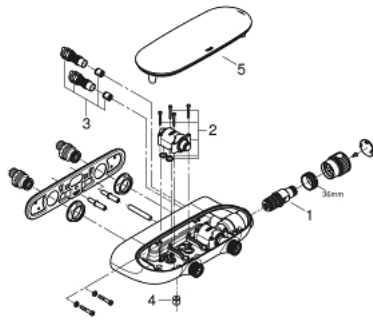

34 714 000 GROHTHERM SMARTCONTROL COMBI ΘΕΡΜΟΣΤΑΤΙΚΗ ΜΠΑΤΑΡΙΑ ΝΤΟΥΖ ΜΕ 2 ΔΙΑΚΟΠΤΕΣ, ΕΠΙΤΟΙΧΟ/ ΕΝΤΟΙΧΙΖΟΜΕΝΟ

ΠΕΡΙΓΡΑΦΗ ΠΡΟΪΟΝΤΟΣ

- Χρώμα: chrome
- επίτοιχη
- GROHE CoolTouch - no risk of scalding
- Φινίρισμα GROHE LongLife
- GROHE TurboStat - compact cartridge with wax thermoelement
- GROHE ProGrip - with knurl structure
- διακόπτης ασφαλείας σε 38° C
- GROHE SafeStop Plus - optional temperature limiter at 43°C included
- GROHE EcoJoy - Less water, perfect flow
- GROHE SmartControl - control the shower with intuitive push/turn button
- exchangeable symbols
- GROHE EasyReach shower tray
- έξοδος ντούς κάτω 1/2"
- multiple outlets can be run simultaneously
- προστασία κατά της ανάστροφης ροής
- requires concealed body 26 449 000 – to be ordered separately

34 714 000 **GROHTHERM SMARTCONTROL COMBI ΘΕΡΜΟΣΤΑΤΙΚΗ ΜΠΑΤΑΡΙΑ ΝΤΟΥΖ
ΜΕ 2 ΔΙΑΚΟΠΤΕΣ, ΕΠΙΤΟΙΧΟ/ ΕΝΤΟΙΧΙΖΟΜΕΝΟ**

ΑΝΤΑΛΛΑΚΤΙΚΑ , Οκτωβρίου 2018 – τώρα

- 1: Θερμοστατικός μηχανισμός 1/2" (Αριθμός ανταλλακτικού 47439000)
- 2: Μηχανισμός (Αριθμός ανταλλακτικού 48297000)
- 3: Βαλβίδα αντεπιστροφής (Αριθμός ανταλλακτικού 4901000M)
- 4: Βαλβίδα αντεπιστροφής (Αριθμός ανταλλακτικού 08565000)
- 5: Κάλυμμα (Αριθμός ανταλλακτικού 48482000)
- 6: Κλειδί (Αριθμός ανταλλακτικού 49059000)*
- 7: GROHE TurboStat μηχανισμός 1/2" (Αριθμός ανταλλακτικού 47175000)*