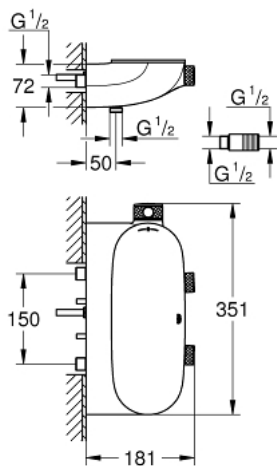

34 714 000 GROHTHERM SMARTCONTROL COMBI ΘΕΡΜΟΣΤΑΤΙΚΗ ΜΠΑΤΑΡΙΑ ΝΤΟΥΖ ΜΕ 2 ΔΙΑΚΟΠΤΕΣ, ΕΠΙΤΟΙΧΟ/ ΕΝΤΟΙΧΙΖΟΜΕΝΟ

ΠΕΡΙΓΡΑΦΗ ΠΡΟΪΟΝΤΟΣ

- Χρώμα: chrome
- επίτοιχη
- GROHE CoolTouch - no risk of scalding
- Φινίρισμα GROHE LongLife
- GROHE TurboStat - compact cartridge with wax thermoelement
- GROHE ProGrip - with knurl structure
- διακόπτης ασφαλείας σε 38° C
- GROHE SafeStop Plus - optional temperature limiter at 43°C included
- GROHE EcoJoy - Less water, perfect flow
- GROHE SmartControl - control the shower with intuitive push/turn button
- exchangeable symbols
- GROHE EasyReach shower tray
- έξοδος ντούς κάτω 1/2"
- multiple outlets can be run simultaneously
- προστασία κατά της ανάστροφης ροής
- requires concealed body 26 449 000 – to be ordered separately

34 714 000 **GROHTHERM SMARTCONTROL COMBI ΘΕΡΜΟΣΤΑΤΙΚΗ ΜΠΑΤΑΡΙΑ ΝΤΟΥΖ
ΜΕ 2 ΔΙΑΚΟΠΤΕΣ, ΕΠΙΤΟΙΧΟ/ ΕΝΤΟΙΧΙΖΟΜΕΝΟ**

ΑΝΤΑΛΛΑΚΤΙΚΑ , Οκτωβρίου 2018 – τώρα

- 1: Θερμοστατικός μηχανισμός 1/2" (Αριθμός ανταλλακτικού 47439000)
- 2: Μηχανισμός (Αριθμός ανταλλακτικού 48297000)
- 3: Βαλβίδα αντεπιστροφής (Αριθμός ανταλλακτικού 4901000M)
- 4: Βαλβίδα αντεπιστροφής (Αριθμός ανταλλακτικού 08565000)
- 5: Κάλυμμα (Αριθμός ανταλλακτικού 48482000)
- 6: Κλειδί (Αριθμός ανταλλακτικού 49059000)*
- 7: GROHE TurboStat μηχανισμός 1/2" (Αριθμός ανταλλακτικού 47175000)*