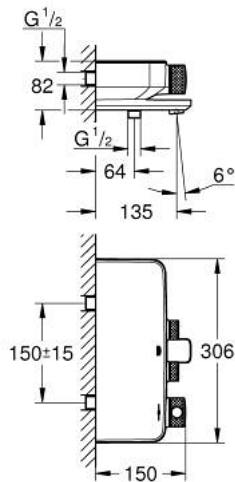

## 34 718 000 GROHTHERM SMARTCONTROL ΘΕΡΜΟΣΤΑΤΙΚΗ ΜΠΑΤΑΡΙΑ ΛΟΥΤΡΟΥ 1/2"

3: Βαλβίδα αντεπιστροφής (Αριθμός ανταλλακτικού 49069000)

4: Φίλτρο ροής (Αριθμός ανταλλακτικού 13941000)

5: Βαλβίδα αντεπιστροφής (Αριθμός ανταλλακτικού 08565000)

6: GROHE TurboStat μηχανισμός 1/2" (Αριθμός ανταλλακτικού 47175000)\*