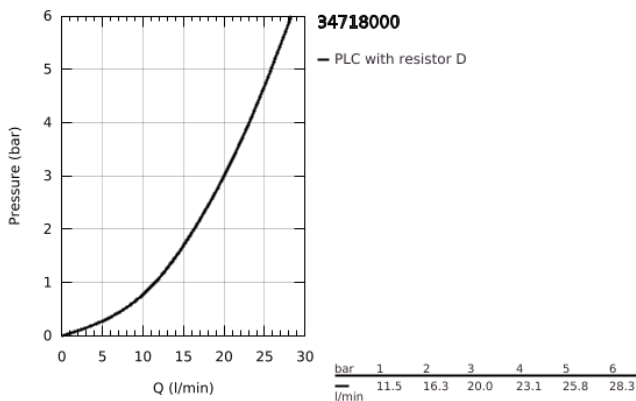

### ΠΕΡΙΓΡΑΦΗ ΠΡΟΪΟΝΤΟΣ

- Χρώμα: chrome
- επίτοιχη
- GROHE CoolTouch - no risk of scalding
- Φινίρισμα GROHE LongLife
- διακόπτης ασφαλείας σε 38° C
- GROHE SafeStop Plus - optional temperature limiter at 43°C included
- GROHE TurboStat - compact cartridge with wax thermoelement
- GROHE ProGrip - with knurl structure
- GROHE SmartControl - control the shower with intuitive push/turn button
- integrated GROHE EasyReach shower tray
- έξοδος ντους κάτω 1/2"
- bath spout with mousseur
- ενσωματωμένες βαλβίδες αντεπιστροφής και φίλτρα συγκράτησης ακαθαρσιών
- προστασία κατά της ανάστροφης ροής

3: Βαλβίδα αντεπιστροφής (Αριθμός ανταλλακτικού 49069000)

4: Φίλτρο ροής (Αριθμός ανταλλακτικού 13941000)

5: Βαλβίδα αντεπιστροφής (Αριθμός ανταλλακτικού 08565000)

6: GROHE TurboStat μηχανισμός 1/2" (Αριθμός ανταλλακτικού 47175000)\*