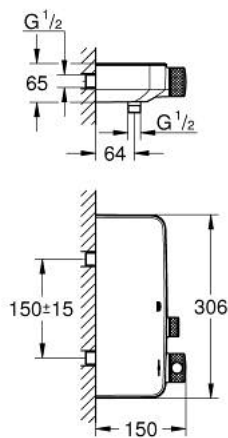

34 719 000 GROHTHERM SMARTCONTROL ΜΙΚΤΗΣ ΜΕ ΘΕΡΜΟΣΤΑΤΗ ΓΙΑ ΝΤΟΥΖ 1/2"

ΠΕΡΙΓΡΑΦΗ ΠΡΟΪΟΝΤΟΣ

- Χρώμα: chrome
- επίτοιχη
- GROHE CoolTouch - no risk of scalding
- Φινίρισμα GROHE LongLife
- διακόπτης ασφαλείας σε 38° C
- GROHE SafeStop Plus - optional temperature limiter at 43°C included
- GROHE TurboStat - compact cartridge with wax thermoelement
- GROHE ProGrip - with knurl structure
- GROHE SmartControl - control the shower with intuitive push/turn button
- integrated GROHE EasyReach shower tray
- έξοδος ντους κάτω 1/2"
- ενσωματωμένες βαλβίδες αντεπιστροφής και φίλτρα συγκράτησης ακαθαρσιών
- προστασία κατά της ανάστροφης ροής

34 719 000 GROHTHERM SMARTCONTROL ΜΙΚΤΗΣ ΜΕ ΘΕΡΜΟΣΤΑΤΗ ΓΙΑ ΝΤΟΥΖ 1/2"

ΑΝΤΑΛΛΑΚΤΙΚΑ, Μαΐου 2017 – τώρα

1: Θερμοστατικός μηχανισμός 1/2" (Αριθμός ανταλλακτικού 47439000)

2: Μηχανισμός (Αριθμός ανταλλακτικού 48297000)

3: Βαλβίδα αντεπιστροφής (Αριθμός ανταλλακτικού 49069000)

4: Βαλβίδα αντεπιστροφής (Αριθμός ανταλλακτικού 08565000)

5: GROHE TurboStat μηχανισμός 1/2" (Αριθμός ανταλλακτικού 47175000)*

6: Κλειδί (Αριθμός ανταλλακτικού 49059000)*