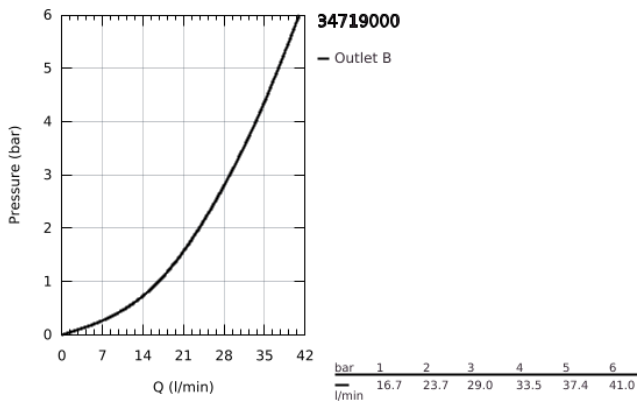

34 719 000 GROHTHERM SMARTCONTROL ΜΙΚΤΗΣ ΜΕ ΘΕΡΜΟΣΤΑΤΗ ΓΙΑ ΝΤΟΥΖ 1/2"

ΠΕΡΙΓΡΑΦΗ ΠΡΟΪΟΝΤΟΣ

- Χρώμα: chrome
- επίτοιχη
- GROHE CoolTouch - no risk of scalding
- Φινίρισμα GROHE LongLife
- διακόπτης ασφαλείας σε 38° C
- GROHE SafeStop Plus - optional temperature limiter at 43°C included
- GROHE TurboStat - compact cartridge with wax thermoelement
- GROHE ProGrip - with knurl structure
- GROHE SmartControl - control the shower with intuitive push/turn button
- integrated GROHE EasyReach shower tray
- έξοδος ντους κάτω 1/2"
- ενσωματωμένες βαλβίδες αντεπιστροφής και φίλτρα συγκράτησης ακαθαρσιών
- προστασία κατά της ανάστροφης ροής

34 719 000 GROHTHERM SMARTCONTROL ΜΙΚΤΗΣ ΜΕ ΘΕΡΜΟΣΤΑΤΗ ΓΙΑ ΝΤΟΥΖ 1/2"

ΑΝΤΑΛΛΑΚΤΙΚΑ, Μαΐου 2017 – τώρα

1: Θερμοστατικός μηχανισμός 1/2" (Αριθμός ανταλλακτικού 47439000)

2: Μηχανισμός (Αριθμός ανταλλακτικού 48297000)

3: Βαλβίδα αντεπιστροφής (Αριθμός ανταλλακτικού 49069000)

4: Βαλβίδα αντεπιστροφής (Αριθμός ανταλλακτικού 08565000)

5: GROHE TurboStat μηχανισμός 1/2" (Αριθμός ανταλλακτικού 47175000)*

6: Κλειδί (Αριθμός ανταλλακτικού 49059000)*