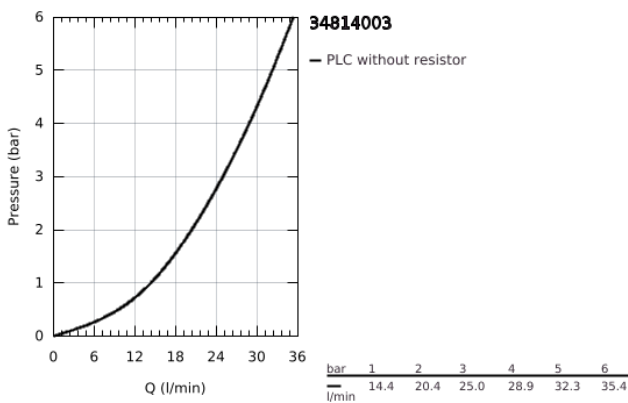

## 34 814 003 GROHTHERM 1000 ΜΙΚΤΗΣ ΜΕ ΘΕΡΜΟΣΤΑΤΗ ΓΙΑ ΝΤΟΥΖ 1/2"

### ΠΕΡΙΓΡΑΦΗ ΠΡΟΪΟΝΤΟΣ

- Χρώμα: chrome
- επίτοιχη
- GROHE CoolTouch safety housing
- Φινίρισμα GROHE LongLife
- GROHE MetalGrip ergonomically shaped metal handles
- διακόπτης ασφαλείας σε 38° C
- GROHE SafeStop Plus - optional temperature limiter at 43°C included
- GROHE TurboStat - compact cartridge with wax thermoelement
- ενσωματωμένη απενεργοποίηση μικτού νερού
- Χειρολαβή όγκου με FlowControl Button (κουμπί με ατομικά ρυθμιζόμενο στοπ ροής)
- κεραμική κεφαλή 1/2", 180°
- έξοδος ντούς κάτω 1/2"
- ενσωματωμένες βαλβίδες αντεπιστροφής
- φίλτρα συγκράτησης ακαθαρσιών
- προστασία κατά της ανάστροφης ροής
- σύνδεσμοι σχήματος S
- μεταλλική ροζέττα
- professional exclusive