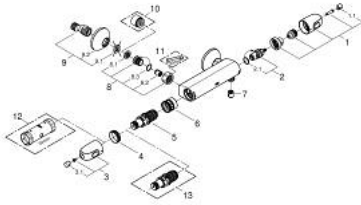

### ΠΕΡΙΓΡΑΦΗ ΠΡΟΪΟΝΤΟΣ

- Χρώμα: chrome
- επίτοιχη
- GROHE CoolTouch safety housing
- Φινίρισμα GROHE LongLife
- GROHE MetalGrip ergonomically shaped metal handles
- διακόπτης ασφαλείας σε 38° C
- GROHE SafeStop Plus - optional temperature limiter at 43°C included
- GROHE TurboStat - compact cartridge with wax thermoelement
- ενσωματωμένη απενεργοποίηση μικτού νερού
- Χειρολαβή όγκου με FlowControl Button (κουμπί με ατομικά ρυθμιζόμενο στοπ ροής)
- κεραμική κεφαλή 1/2", 180°
- έξοδος ντούς κάτω 1/2"
- ενσωματωμένες βαλβίδες αντεπιστροφής
- φίλτρα συγκράτησης ακαθαρσιών
- προστασία κατά της ανάστροφης ροής
- σύνδεσμοι σχήματος S
- μεταλλική ροζέττα
- professional exclusive

### ΑΝΤΑΛΛΑΚΤΙΚΑ , Αυγούστου 2020 – τώρα

- 1: Shut-off handle (Αριθμός ανταλλακτικού 47972000)
- 1.1: Καπάκι (Αριθμός ανταλλακτικού 4797400M)
- 2: Κεραμικός μηχανισμός 1/2" (Αριθμός ανταλλακτικού 45346000)
- 2.1: Ο-Ριγκ  $\varnothing 18,2 \times \varnothing 1,7$  (Αριθμός ανταλλακτικού 0392400M)
- 3: Temperature control handle (Αριθμός ανταλλακτικού 47973000)
- 3.1: Καπάκι (Αριθμός ανταλλακτικού 4797400M)
- 4: Δακτύλιος στερέωσης (Αριθμός ανταλλακτικού 47743000)
- 5: Θερμοστατικός μηχανισμός 1/2" (Αριθμός ανταλλακτικού 47439000)
- 6: Race (Αριθμός ανταλλακτικού 47975000)
- 7: Βαλβίδα αντεπιστροφής (Αριθμός ανταλλακτικού 08565000)
- 8: Βαλβίδα αντεπιστροφής (Αριθμός ανταλλακτικού 47189000)
- 8.1: Φίλτρο ακαθαρσιών (Αριθμός ανταλλακτικού 0726400M)
- 8.2: Βαλβίδα αντεπιστροφής (Αριθμός ανταλλακτικού 08565000)
- 8.3: Ο-Ριγκ  $\varnothing 17 \times \varnothing 2$  (Αριθμός ανταλλακτικού 0305500M)
- 9: Σύνδεσμος σχήματος S (Αριθμός ανταλλακτικού 12075000)
- 9.1: Λάστιχο στεγανοποίησης (Αριθμός ανταλλακτικού 0138600M)
- 9.2: Ροζέτα (Αριθμός ανταλλακτικού 0221000M)
- 10: Προέκταση 3/4", 20mm (Αριθμός ανταλλακτικού 0713000M)\*
- 11: Special spanner (Αριθμός ανταλλακτικού 19377000)\*
- 12: Κλειδί (Αριθμός ανταλλακτικού 19332000)\*
- 13: GROHE TurboStat μηχανισμός 1/2" (Αριθμός ανταλλακτικού 47175000)\*