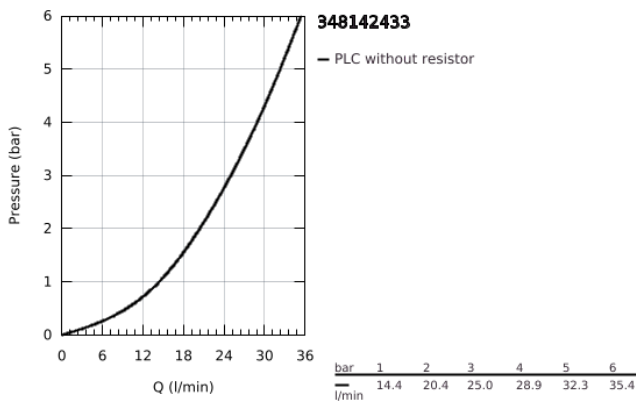

### ΠΕΡΙΓΡΑΦΗ ΠΡΟΪΟΝΤΟΣ

- Χρώμα: matte black
- επίτοιχη
- GROHE CoolTouch safety housing
- GROHE MetalGrip ergonomically shaped metal handles
- διακόπτης ασφαλείας σε 38° C
- GROHE SafeStop Plus - optional temperature limiter at 43°C included
- GROHE TurboStat - compact cartridge with wax thermoelement
- ενσωματωμένη απενεργοποίηση μικτού νερού
- Χειρολαβή όγκου με GROHE EcoButton (κουμπί οικονομίας με ατομικά ρυθμιζόμενο σtop ροής οικονομίας)
- κεραμική κεφαλή 1/2", 180°
- έξοδος ντούς κάτω 1/2"
- ενσωματωμένες βαλβίδες αντεπιστροφής
- φίλτρα συγκράτησης ακαθαρσιών
- προστασία κατά της ανάστροφης ροής
- σύνδεσμοι σχήματος S
- μεταλλική ροζέττα
- professional exclusive