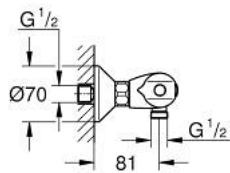

### ΠΕΡΙΓΡΑΦΗ ΠΡΟΪΟΝΤΟΣ

- Χρώμα: matte black
- επίτοιχη
- GROHE CoolTouch safety housing
- GROHE MetalGrip ergonomically shaped metal handles
- διακόπτης ασφαλείας σε 38° C
- GROHE SafeStop Plus - optional temperature limiter at 43°C included
- GROHE TurboStat - compact cartridge with wax thermoelement
- ενσωματωμένη απενεργοποίηση μικτού νερού
- Χειρολαβή όγκου με GROHE EcoButton (κουμπί οικονομίας με ατομικά ρυθμιζόμενο σtop ροής οικονομίας)
- κεραμική κεφαλή 1/2", 180°
- έξοδος ντούς κάτω 1/2"
- ενσωματωμένες βαλβίδες αντεπιστροφής
- φίλτρα συγκράτησης ακαθαρσιών
- προστασία κατά της ανάστροφης ροής
- σύνδεσμοι σχήματος S
- μεταλλική ροζέττα
- professional exclusive

### ΑΝΤΑΛΛΑΚΤΙΚΑ , Ιουνίου 2023 – τώρα

- 1: GRT 1000 New shut-off handle (Αριθμός ανταλλακτικού 479722430)
- 1.1: cap (Αριθμός ανταλλακτικού 47974243M)
- 2: Κεραμικός μηχανισμός 1/2" (Αριθμός ανταλλακτικού 45346000)
- 2.1: O-Ρινγκ Ø18,2 x Ø1,7 (Αριθμός ανταλλακτικού 0392400M)
- 3: GRT 1000 New temperature control handle (Αριθμός ανταλλακτικού 479732430)
- 3.1: cap (Αριθμός ανταλλακτικού 47974243M)
- 4: Δακτύλιος στερέωσης (Αριθμός ανταλλακτικού 47743000)
- 5: Θερμοστατικός μηχανισμός 1/2" (Αριθμός ανταλλακτικού 47439000)
- 6: Race (Αριθμός ανταλλακτικού 47975000)
- 7: Βαλβίδα αντεπιστροφής (Αριθμός ανταλλακτικού 08565000)
- 8: Βαλβίδα αντεπιστροφής (Αριθμός ανταλλακτικού 471892430)
- 8.1: Φίλτρο ακαθαρσιών (Αριθμός ανταλλακτικού 0726400M)
- 8.2: Βαλβίδα αντεπιστροφής (Αριθμός ανταλλακτικού 08565000)
- 8.3: O-Ρινγκ Ø17 x Ø2 (Αριθμός ανταλλακτικού 0305500M)
- 9: Σύνδεσμος σχήματος S (Αριθμός ανταλλακτικού 120752430)
- 9.1: Λάστιχο στεγανοποίησης (Αριθμός ανταλλακτικού 0138600M)
- 9.2: Ροζέτα (Αριθμός ανταλλακτικού 02210243M)
- 10: Προέκταση 3/4", 20mm (Αριθμός ανταλλακτικού 0713000M)\*
- 11: Special spanner (Αριθμός ανταλλακτικού 19377000)\*
- 12: Κλειδί (Αριθμός ανταλλακτικού 19332000)\*
- 13: GROHE TurboStat μηχανισμός 1/2" (Αριθμός ανταλλακτικού 47175000)\*