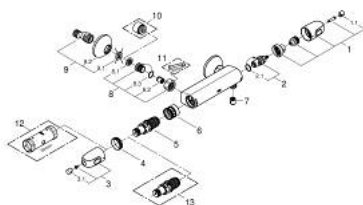

### ΠΕΡΙΓΡΑΦΗ ΠΡΟΪΟΝΤΟΣ

- Χρώμα: matte black
- επίτοιχη
- GROHE CoolTouch safety housing
- GROHE MetalGrip ergonomically shaped metal handles
- διακόπτης ασφαλείας σε 38° C
- GROHE SafeStop Plus - optional temperature limiter at 43°C included
- GROHE TurboStat - compact cartridge with wax thermoelement
- ενσωματωμένη απενεργοποίηση μικτού νερού
- Χειρολαβή όγκου με GROHE EcoButton (κουμπί οικονομίας με ατομικά ρυθμιζόμενο σtop ροής οικονομίας)
- κεραμική κεφαλή 1/2", 180°
- έξοδος ντούς κάτω 1/2"
- ενσωματωμένες βαλβίδες αντεπιστροφής
- φίλτρα συγκράτησης ακαθαρσιών
- προστασία κατά της ανάστροφης ροής
- σύνδεσμοι σχήματος S
- μεταλλική ροζέττα
- professional exclusive

### ΑΝΤΑΛΛΑΚΤΙΚΑ , Ιουνίου 2023 – τώρα

- 1: GRT 1000 New shut-off handle (Αριθμός ανταλλακτικού 479722430)
- 1.1: cap (Αριθμός ανταλλακτικού 47974243M)
- 2: Κεραμικός μηχανισμός 1/2" (Αριθμός ανταλλακτικού 45346000)
- 2.1: O-Ρινγκ Ø18,2 x Ø1,7 (Αριθμός ανταλλακτικού 0392400M)
- 3: GRT 1000 New temperature control handle (Αριθμός ανταλλακτικού 479732430)
- 3.1: cap (Αριθμός ανταλλακτικού 47974243M)
- 4: Δακτύλιος στερέωσης (Αριθμός ανταλλακτικού 47743000)
- 5: Θερμοστατικός μηχανισμός 1/2" (Αριθμός ανταλλακτικού 47439000)
- 6: Race (Αριθμός ανταλλακτικού 47975000)
- 7: Βαλβίδα αντεπιστροφής (Αριθμός ανταλλακτικού 08565000)
- 8: Βαλβίδα αντεπιστροφής (Αριθμός ανταλλακτικού 471892430)
- 8.1: Φίλτρο ακαθαρσιών (Αριθμός ανταλλακτικού 0726400M)
- 8.2: Βαλβίδα αντεπιστροφής (Αριθμός ανταλλακτικού 08565000)
- 8.3: O-Ρινγκ Ø17 x Ø2 (Αριθμός ανταλλακτικού 0305500M)
- 9: Σύνδεσμος σχήματος S (Αριθμός ανταλλακτικού 120752430)
- 9.1: Λάστιχο στεγανοποίησης (Αριθμός ανταλλακτικού 0138600M)
- 9.2: Ροζέτα (Αριθμός ανταλλακτικού 02210243M)
- 10: Προέκταση 3/4", 20mm (Αριθμός ανταλλακτικού 0713000M)\*
- 11: Special spanner (Αριθμός ανταλλακτικού 19377000)\*
- 12: Κλειδί (Αριθμός ανταλλακτικού 19332000)\*
- 13: GROHE TurboStat μηχανισμός 1/2" (Αριθμός ανταλλακτικού 47175000)\*