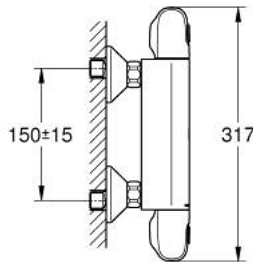

### ΠΕΡΙΓΡΑΦΗ ΠΡΟΪΟΝΤΟΣ

- Χρώμα: matte black
- επίτοιχη
- GROHE CoolTouch safety housing
- GROHE MetalGrip ergonomically shaped metal handles
- διακόπτης ασφαλείας σε 38° C
- GROHE SafeStop Plus - optional temperature limiter at 43°C included
- GROHE TurboStat - compact cartridge with wax thermoelement
- ενσωματωμένη απενεργοποίηση μικτού νερού
- Χειρολαβή όγκου με GROHE EcoButton (κουμπί οικονομίας με ατομικά ρυθμιζόμενο σtop ροής οικονομίας)
- κεραμική κεφαλή 1/2", 180°
- έξοδος ντούς κάτω 1/2"
- ενσωματωμένες βαλβίδες αντεπιστροφής
- φίλτρα συγκράτησης ακαθαρσιών
- προστασία κατά της ανάστροφης ροής
- σύνδεσμοι σχήματος S
- μεταλλική ροζέττα
- professional exclusive

### ΑΝΤΑΛΛΑΚΤΙΚΑ , Ιουνίου 2023 – τώρα

- 1: GRT 1000 New shut-off handle (Αριθμός ανταλλακτικού 479722430)
- 1.1: cap (Αριθμός ανταλλακτικού 47974243M)
- 2: Κεραμικός μηχανισμός 1/2" (Αριθμός ανταλλακτικού 45346000)
- 2.1: O-Ρινγκ Ø18,2 x Ø1,7 (Αριθμός ανταλλακτικού 0392400M)
- 3: GRT 1000 New temperature control handle (Αριθμός ανταλλακτικού 479732430)
- 3.1: cap (Αριθμός ανταλλακτικού 47974243M)
- 4: Δακτύλιος στερέωσης (Αριθμός ανταλλακτικού 47743000)
- 5: Θερμοστατικός μηχανισμός 1/2" (Αριθμός ανταλλακτικού 47439000)
- 6: Race (Αριθμός ανταλλακτικού 47975000)
- 7: Βαλβίδα αντεπιστροφής (Αριθμός ανταλλακτικού 08565000)
- 8: Βαλβίδα αντεπιστροφής (Αριθμός ανταλλακτικού 471892430)
- 8.1: Φίλτρο ακαθαρσιών (Αριθμός ανταλλακτικού 0726400M)
- 8.2: Βαλβίδα αντεπιστροφής (Αριθμός ανταλλακτικού 08565000)
- 8.3: O-Ρινγκ Ø17 x Ø2 (Αριθμός ανταλλακτικού 0305500M)
- 9: Σύνδεσμος σχήματος S (Αριθμός ανταλλακτικού 120752430)
- 9.1: Λάστιχο στεγανοποίησης (Αριθμός ανταλλακτικού 0138600M)
- 9.2: Ροζέτα (Αριθμός ανταλλακτικού 02210243M)
- 10: Προέκταση 3/4", 20mm (Αριθμός ανταλλακτικού 0713000M)\*
- 11: Special spanner (Αριθμός ανταλλακτικού 19377000)\*
- 12: Κλειδί (Αριθμός ανταλλακτικού 19332000)\*
- 13: GROHE TurboStat μηχανισμός 1/2" (Αριθμός ανταλλακτικού 47175000)\*