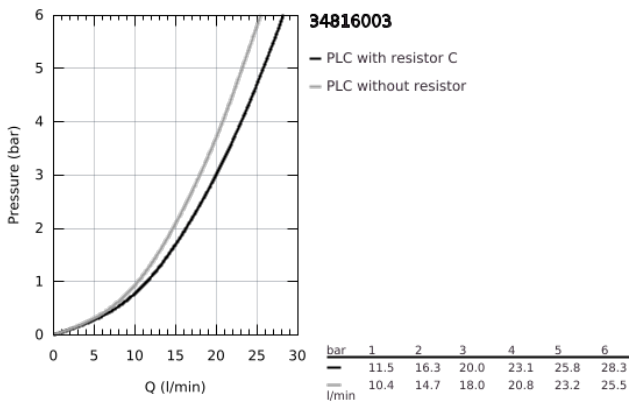

34 816 003 GROHTHERM 1000 ΘΕΡΜΟΣΤΑΤΙΚΗ ΜΠΑΤΑΡΙΑ ΛΟΥΤΡΟΥ 1/2"

ΠΕΡΙΓΡΑΦΗ ΠΡΟΪΟΝΤΟΣ

- Χρώμα: chrome
- επίτοιχη
- GROHE CoolTouch safety housing
- Φινίρισμα GROHE LongLife
- GROHE MetalGrip ergonomically shaped metal handles
- διακόπτης ασφαλείας σε 38° C
- GROHE SafeStop Plus - optional temperature limiter at 43°C included
- GROHE TurboStat - compact cartridge with wax thermoelement
- ενσωματωμένη απενεργοποίηση μικτού νερού
- GROHE AquaDimmer with multiple function:
 - integrated GROHE EcoButton
- -ρύθμιση ροής
- διανεμητής: μπανιέρα / ντους
- έξοδος ντους κάτω 1/2"
- φίλτρο
- ενσωματωμένες βαλβίδες αντεπιστροφής
- φίλτρα συγκράτησης ακαθαρσιών
- προστασία κατά της ανάστροφης ροής
- σύνδεσμοι σχήματος S
- μεταλλική ροζέττα
- professional exclusive