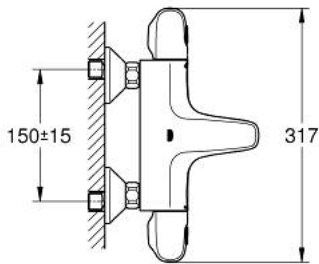

34 816 003 GROHTHERM 1000 ΘΕΡΜΟΣΤΑΤΙΚΗ ΜΠΑΤΑΡΙΑ ΛΟΥΤΡΟΥ 1/2"

ΠΕΡΙΓΡΑΦΗ ΠΡΟΪΟΝΤΟΣ

- Χρώμα: chrome
- επίτοιχη
- GROHE CoolTouch safety housing
- Φινίρισμα GROHE LongLife
- GROHE MetalGrip ergonomically shaped metal handles
- διακόπτης ασφαλείας σε 38° C
- GROHE SafeStop Plus - optional temperature limiter at 43°C included
- GROHE TurboStat - compact cartridge with wax thermoelement
- ενσωματωμένη απενεργοποίηση μικτού νερού
- GROHE AquaDimmer with multiple function:
  - integrated GROHE EcoButton
- -ρύθμιση ροής
- διανεμητής: μπανιέρα / ντους
- έξοδος ντους κάτω 1/2"
- φίλτρο
- ενσωματωμένες βαλβίδες αντεπιστροφής
- φίλτρα συγκράτησης ακαθαρσιών
- προστασία κατά της ανάστροφης ροής
- σύνδεσμοι σχήματος S
- μεταλλική ροζέττα
- professional exclusive