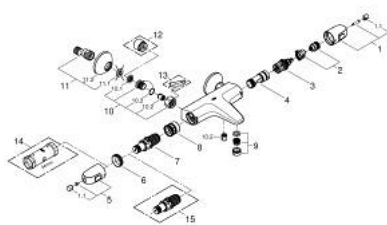

34 816 243 3 GROHTHERM 1000 ΘΕΡΜΟΣΤΑΤΙΚΗ ΜΠΑΤΑΡΙΑ ΛΟΥΤΡΟΥ 1/2"

ΑΝΤΑΛΛΑΚΤΙΚΑ , Ιουνίου 2023 – τώρα

1: GRT 1000 New shut-off handle (Αριθμός ανταλλακτικού 479762430)

1.1: cap (Αριθμός ανταλλακτικού 47974243M)

2: Τερματισμός (Αριθμός ανταλλακτικού 47977000)

3: Ροοστάτης ροής νερού (Αριθμός ανταλλακτικού 12433000)

4: Παροχή νερού (Αριθμός ανταλλακτικού 47751000)

5: GRT 1000 New temperature control handle (Αριθμός ανταλλακτικού 479732430)

5.1: cap (Αριθμός ανταλλακτικού 47974243M)

6: Δακτύλιος στερέωσης (Αριθμός ανταλλακτικού 47743000)

7: Θερμοστατικός μηχανισμός 1/2" (Αριθμός ανταλλακτικού 47439000)

8: Race (Αριθμός ανταλλακτικού 47975000)

9: flow control (Αριθμός ανταλλακτικού 139522430)

10: Βαλβίδα αντεπιστροφής (Αριθμός ανταλλακτικού 471892430)

10.1: Φίλτρο ακαθαρσιών (Αριθμός ανταλλακτικού 0726400M)

10.2: Βαλβίδα αντεπιστροφής (Αριθμός ανταλλακτικού 08565000)

10.3: O-Ringk Ø17 x Ø2 (Αριθμός ανταλλακτικού 0305500M)

11: Σύνδεσμος σχήματος S (Αριθμός ανταλλακτικού 120752430)

11.1: Λάστιχο στεγανοποίησης (Αριθμός ανταλλακτικού 0138600M)

11.2: Ροζέτα (Αριθμός ανταλλακτικού 02210243M)

12: Προέκταση 3/4", 20mm (Αριθμός ανταλλακτικού 0713000M)*

13: Special spanner (Αριθμός ανταλλακτικού 19377000)*

14: Κλειδί (Αριθμός ανταλλακτικού 19332000)*

15: GROHE TurboStat μηχανισμός 1/2" (Αριθμός ανταλλακτικού 47175000)*

* Προαιρετικά εξαρτήματα