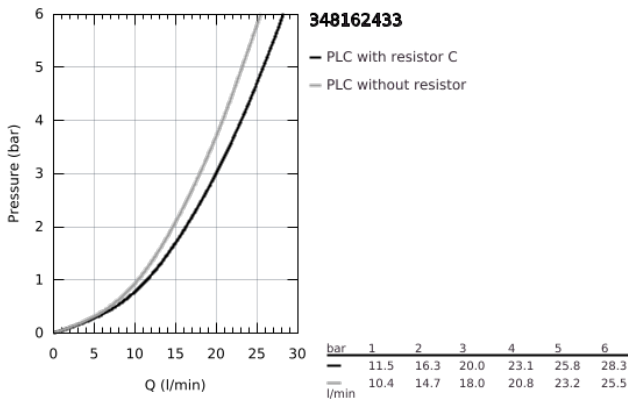

34 816 243 3 GROHTHERM 1000 ΘΕΡΜΟΣΤΑΤΙΚΗ ΜΠΑΤΑΡΙΑ ΛΟΥΤΡΟΥ 1/2"

ΠΕΡΙΓΡΑΦΗ ΠΡΟΪΟΝΤΟΣ

- Χρώμα: matte black
- επίτοιχη
- GROHE CoolTouch safety housing
- GROHE MetalGrip ergonomically shaped metal handles
- διακόπτης ασφαλείας σε 38° C
- GROHE SafeStop Plus - optional temperature limiter at 43°C included
- GROHE TurboStat - compact cartridge with wax thermoelement
- ενσωματωμένη απενεργοποίηση μικτού νερού
- GROHE AquaDimmer with multiple function:
 - integrated GROHE EcoButton
- ρύθμιση ροής
- διανεμητής: μπανιέρα / ντους
- έξοδος ντους κάτω 1/2"
- φίλτρο
- ενσωματωμένες βαλβίδες αντεπιστροφής
- φίλτρα συγκράτησης ακαθαρσιών
- προστασία κατά της ανάστροφης ροής
- σύνδεσμοι σχήματος S
- μεταλλική ροζέττα
- professional exclusive