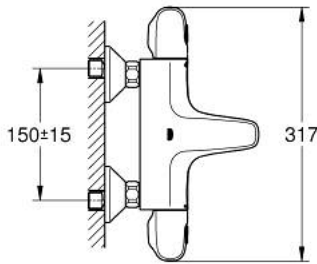

34 816 243 3 GROHTHERM 1000 ΘΕΡΜΟΣΤΑΤΙΚΗ ΜΠΑΤΑΡΙΑ ΛΟΥΤΡΟΥ 1/2"

ΠΕΡΙΓΡΑΦΗ ΠΡΟΪΟΝΤΟΣ

- Χρώμα: matte black
- επίτοιχη
- GROHE CoolTouch safety housing
- GROHE MetalGrip ergonomically shaped metal handles
- διακόπτης ασφαλείας σε 38° C
- GROHE SafeStop Plus - optional temperature limiter at 43°C included
- GROHE TurboStat - compact cartridge with wax thermoelement
- ενσωματωμένη απενεργοποίηση μικτού νερού
- GROHE AquaDimmer with multiple function:
 - integrated GROHE EcoButton
- ρύθμιση ροής
- διανεμητής: μπανιέρα / ντους
- έξοδος ντους κάτω 1/2"
- φίλτρο
- ενσωματωμένες βαλβίδες αντεπιστροφής
- φίλτρα συγκράτησης ακαθαρσιών
- προστασία κατά της ανάστροφης ροής
- σύνδεσμοι σχήματος S
- μεταλλική ροζέττα
- professional exclusive

5.1: cap (Αριθμός ανταλλακτικού 47974243M)

6: Δακτύλιος στερέωσης (Αριθμός ανταλλακτικού 47743000)

7: Θερμοστατικός μηχανισμός 1/2" (Αριθμός ανταλλακτικού 47439000)

8: Race (Αριθμός ανταλλακτικού 47975000)

10.3: O-Ringk Ø17 x Ø2 (Αριθμός ανταλλακτικού 0305500M)

11: Σύνδεσμος σχήματος S (Αριθμός ανταλλακτικού 120752430)

11.1: Λάστιχο στεγανοποίησης (Αριθμός ανταλλακτικού 0138600M)

11.2: Ροζέτα (Αριθμός ανταλλακτικού 02210243M)

12: Προέκταση 3/4", 20mm (Αριθμός ανταλλακτικού 0713000M)*

13: Special spanner (Αριθμός ανταλλακτικού 19377000)*

14: Κλειδί (Αριθμός ανταλλακτικού 19332000)*

15: GROHE TurboStat μηχανισμός 1/2" (Αριθμός ανταλλακτικού 47175000)*