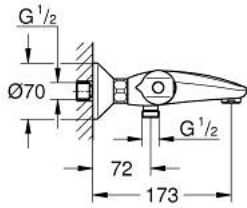

34 816 243 3 GROHTHERM 1000 ΘΕΡΜΟΣΤΑΤΙΚΗ ΜΠΑΤΑΡΙΑ ΛΟΥΤΡΟΥ 1/2"

ΠΕΡΙΓΡΑΦΗ ΠΡΟΪΟΝΤΟΣ

- Χρώμα: matte black
- επίτοιχη
- GROHE CoolTouch safety housing
- GROHE MetalGrip ergonomically shaped metal handles
- διακόπτης ασφαλείας σε 38° C
- GROHE SafeStop Plus - optional temperature limiter at 43°C included
- GROHE TurboStat - compact cartridge with wax thermoelement
- ενσωματωμένη απενεργοποίηση μικτού νερού
- GROHE AquaDimmer with multiple function:
 - integrated GROHE EcoButton
- ρύθμιση ροής
- διανεμητής: μπανιέρα / ντους
- έξοδος ντους κάτω 1/2"
- φίλτρο
- ενσωματωμένες βαλβίδες αντεπιστροφής
- φίλτρα συγκράτησης ακαθαρσιών
- προστασία κατά της ανάστροφης ροής
- σύνδεσμοι σχήματος S
- μεταλλική ροζέττα
- professional exclusive

5.1: cap (Αριθμός ανταλλακτικού 47974243M)

6: Δακτύλιος στερέωσης (Αριθμός ανταλλακτικού 47743000)

7: Θερμοστατικός μηχανισμός 1/2" (Αριθμός ανταλλακτικού 47439000)

8: Race (Αριθμός ανταλλακτικού 47975000)

12: Προέκταση 3/4", 20mm (Αριθμός ανταλλακτικού 0713000M)*

13: Special spanner (Αριθμός ανταλλακτικού 19377000)*

14: Κλειδί (Αριθμός ανταλλακτικού 19332000)*

15: GROHE TurboStat μηχανισμός 1/2" (Αριθμός ανταλλακτικού 47175000)*