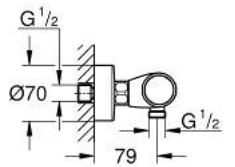

34 827 000 GROHTHERM 1000 PERFORMANCE ΜΙΚΤΗΣ ΜΕ ΘΕΡΜΟΣΤΑΤΗ ΓΙΑ ΝΤΟΥΖ 1/2"

ΠΕΡΙΓΡΑΦΗ ΠΡΟΪΟΝΤΟΣ

- Χρώμα: chrome
- επίτοιχη
- GROHE CoolTouch safety housing
- Φινίρισμα GROHE LongLife
- διακόπτης ασφαλείας σε 38° C
- GROHE SafeStop Plus - optional temperature limiter at 43°C included
- GROHE TurboStat - compact cartridge with wax thermoelement
- GROHE ProGrip - with knurled structure
- ενσωματωμένη απενεργοποίηση μικτού νερού
- Χειρολαβή όγκου με FlowControl Button (κουμπί με ατομικά ρυθμιζόμενο στοπ ροής)
- κεραμική κεφαλή 1/2", 180°
- έξοδος ντούς κάτω 1/2"
- ενσωματωμένες βαλβίδες αντεπιστροφής
- φίλτρα συγκράτησης ακαθαρσιών
- προστασία κατά της ανάστροφης ροής
- σύνδεσμοι σχήματος S
- μεταλλική ροζέττα
- professional exclusive

34 827 000 GROHTHERM 1000 PERFORMANCE ΜΙΚΤΗΣ ΜΕ ΘΕΡΜΟΣΤΑΤΗ ΓΙΑ ΝΤΟΥΖ 1/2"

ΑΝΤΑΛΛΑΚΤΙΚΑ , Αυγούστου 2020 – τώρα

- 1: Shut-off handle (Αριθμός ανταλλακτικού 49160000)
 - 2: Κεραμικός μηχανισμός 1/2" (Αριθμός ανταλλακτικού 45346000)
 - 2.1: O-Ρινγκ Ø18,2 x Ø1,7 (Αριθμός ανταλλακτικού 0392400M)
 - 3: Δακτύλιος στερέωσης (Αριθμός ανταλλακτικού 47743000)
 - 4: Θερμοστατικός μηχανισμός 1/2" (Αριθμός ανταλλακτικού 47439000)
 - 5: Race (Αριθμός ανταλλακτικού 47975000)
 - 6: Βαλβίδα αντεπιστροφής (Αριθμός ανταλλακτικού 08565000)
 - 7: Βαλβίδα αντεπιστροφής (Αριθμός ανταλλακτικού 47189000)
 - 7.1: Φίλτρο ακαθαρσιών (Αριθμός ανταλλακτικού 0726400M)
 - 7.2: Βαλβίδα αντεπιστροφής (Αριθμός ανταλλακτικού 08565000)
 - 7.3: O-Ρινγκ Ø17 x Ø2 (Αριθμός ανταλλακτικού 0305500M)
 - 8: Σύνδεσμος σχήματος S (Αριθμός ανταλλακτικού 12662000)
 - 9: Προέκταση 3/4", 20mm (Αριθμός ανταλλακτικού 0713000M)*
 - 10: Special spanner (Αριθμός ανταλλακτικού 19377000)*
 - 11: Κλειδί (Αριθμός ανταλλακτικού 19332000)*
 - 12: GROHE TurboStat μηχανισμός 1/2" (Αριθμός ανταλλακτικού 47175000)*
- * Προαιρετικά εξαρτήματα