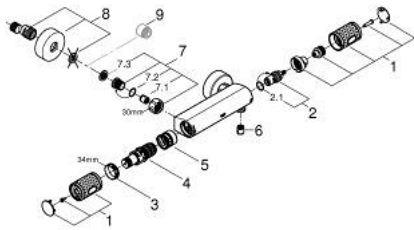

34 827 000 GROHTHERM 1000 PERFORMANCE ΜΙΚΤΗΣ ΜΕ ΘΕΡΜΟΣΤΑΤΗ ΓΙΑ ΝΤΟΥΖ 1/2"

ΠΕΡΙΓΡΑΦΗ ΠΡΟΪΟΝΤΟΣ

- Χρώμα: chrome
- επίτοιχη
- GROHE CoolTouch safety housing
- Φινίρισμα GROHE LongLife
- διακόπτης ασφαλείας σε 38° C
- GROHE SafeStop Plus - optional temperature limiter at 43°C included
- GROHE TurboStat - compact cartridge with wax thermoelement
- GROHE ProGrip - with knurled structure
- ενσωματωμένη απενεργοποίηση μικτού νερού
- Χειρολαβή όγκου με FlowControl Button (κουμπί με ατομικά ρυθμιζόμενο στοπ ροής)
- κεραμική κεφαλή 1/2", 180°
- έξοδος ντούς κάτω 1/2"
- ενσωματωμένες βαλβίδες αντεπιστροφής
- φίλτρα συγκράτησης ακαθαρσιών
- προστασία κατά της ανάστροφης ροής
- σύνδεσμοι σχήματος S
- μεταλλική ροζέττα
- professional exclusive

34 827 000 GROHTHERM 1000 PERFORMANCE ΜΙΚΤΗΣ ΜΕ ΘΕΡΜΟΣΤΑΤΗ ΓΙΑ ΝΤΟΥΖ 1/2"

ΑΝΤΑΛΛΑΚΤΙΚΑ , Αυγούστου 2020 – τώρα

- 1: Shut-off handle (Αριθμός ανταλλακτικού 49160000)
 - 2: Κεραμικός μηχανισμός 1/2" (Αριθμός ανταλλακτικού 45346000)
 - 2.1: O-Ρινγκ Ø18,2 x Ø1,7 (Αριθμός ανταλλακτικού 0392400M)
 - 3: Δακτύλιος στερέωσης (Αριθμός ανταλλακτικού 47743000)
 - 4: Θερμοστατικός μηχανισμός 1/2" (Αριθμός ανταλλακτικού 47439000)
 - 5: Race (Αριθμός ανταλλακτικού 47975000)
 - 6: Βαλβίδα αντεπιστροφής (Αριθμός ανταλλακτικού 08565000)
 - 7: Βαλβίδα αντεπιστροφής (Αριθμός ανταλλακτικού 47189000)
 - 7.1: Φίλτρο ακαθαρσιών (Αριθμός ανταλλακτικού 0726400M)
 - 7.2: Βαλβίδα αντεπιστροφής (Αριθμός ανταλλακτικού 08565000)
 - 7.3: O-Ρινγκ Ø17 x Ø2 (Αριθμός ανταλλακτικού 0305500M)
 - 8: Σύνδεσμος σχήματος S (Αριθμός ανταλλακτικού 12662000)
 - 9: Προέκταση 3/4", 20mm (Αριθμός ανταλλακτικού 0713000M)*
 - 10: Special spanner (Αριθμός ανταλλακτικού 19377000)*
 - 11: Κλειδί (Αριθμός ανταλλακτικού 19332000)*
 - 12: GROHE TurboStat μηχανισμός 1/2" (Αριθμός ανταλλακτικού 47175000)*
- * Προαιρετικά εξαρτήματα