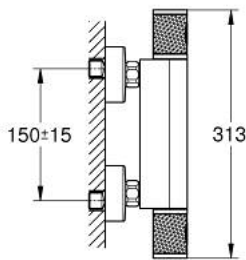

34 827 000 GROHTHERM 1000 PERFORMANCE ΜΙΚΤΗΣ ΜΕ ΘΕΡΜΟΣΤΑΤΗ ΓΙΑ ΝΤΟΥΖ 1/2"

ΠΕΡΙΓΡΑΦΗ ΠΡΟΪΟΝΤΟΣ

- Χρώμα: chrome
- επίτοιχη
- GROHE CoolTouch safety housing
- Φινίρισμα GROHE LongLife
- διακόπτης ασφαλείας σε 38° C
- GROHE SafeStop Plus - optional temperature limiter at 43°C included
- GROHE TurboStat - compact cartridge with wax thermoelement
- GROHE ProGrip - with knurled structure
- ενσωματωμένη απενεργοποίηση μικτού νερού
- Χειρολαβή όγκου με FlowControl Button (κουμπί με ατομικά ρυθμιζόμενο στοπ ροής)
- κεραμική κεφαλή 1/2", 180°
- έξοδος ντούς κάτω 1/2"
- ενσωματωμένες βαλβίδες αντεπιστροφής
- φίλτρα συγκράτησης ακαθαρσιών
- προστασία κατά της ανάστροφης ροής
- σύνδεσμοι σχήματος S
- μεταλλική ροζέττα
- professional exclusive

34 827 000 GROHTHERM 1000 PERFORMANCE ΜΙΚΤΗΣ ΜΕ ΘΕΡΜΟΣΤΑΤΗ ΓΙΑ ΝΤΟΥΖ 1/2"

ΑΝΤΑΛΛΑΚΤΙΚΑ , Αυγούστου 2020 – τώρα

- 1: Shut-off handle (Αριθμός ανταλλακτικού 49160000)
 - 2: Κεραμικός μηχανισμός 1/2" (Αριθμός ανταλλακτικού 45346000)
 - 2.1: O-Ρινγκ Ø18,2 x Ø1,7 (Αριθμός ανταλλακτικού 0392400M)
 - 3: Δακτύλιος στερέωσης (Αριθμός ανταλλακτικού 47743000)
 - 4: Θερμοστατικός μηχανισμός 1/2" (Αριθμός ανταλλακτικού 47439000)
 - 5: Race (Αριθμός ανταλλακτικού 47975000)
 - 6: Βαλβίδα αντεπιστροφής (Αριθμός ανταλλακτικού 08565000)
 - 7: Βαλβίδα αντεπιστροφής (Αριθμός ανταλλακτικού 47189000)
 - 7.1: Φίλτρο ακαθαρσιών (Αριθμός ανταλλακτικού 0726400M)
 - 7.2: Βαλβίδα αντεπιστροφής (Αριθμός ανταλλακτικού 08565000)
 - 7.3: O-Ρινγκ Ø17 x Ø2 (Αριθμός ανταλλακτικού 0305500M)
 - 8: Σύνδεσμος σχήματος S (Αριθμός ανταλλακτικού 12662000)
 - 9: Προέκταση 3/4", 20mm (Αριθμός ανταλλακτικού 0713000M)*
 - 10: Special spanner (Αριθμός ανταλλακτικού 19377000)*
 - 11: Κλειδί (Αριθμός ανταλλακτικού 19332000)*
 - 12: GROHE TurboStat μηχανισμός 1/2" (Αριθμός ανταλλακτικού 47175000)*
- * Προαιρετικά εξαρτήματα