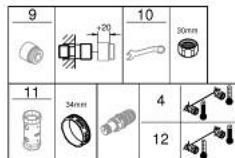

34 827 000 GROHTHERM 1000 PERFORMANCE ΜΙΚΤΗΣ ΜΕ ΘΕΡΜΟΣΤΑΤΗ ΓΙΑ ΝΤΟΥΖ 1/2"

ΠΕΡΙΓΡΑΦΗ ΠΡΟΪΟΝΤΟΣ

- Χρώμα: chrome
- επίτοιχη
- GROHE CoolTouch safety housing
- Φινίρισμα GROHE LongLife
- διακόπτης ασφαλείας σε 38° C
- GROHE SafeStop Plus - optional temperature limiter at 43°C included
- GROHE TurboStat - compact cartridge with wax thermoelement
- GROHE ProGrip - with knurled structure
- ενσωματωμένη απενεργοποίηση μικτού νερού
- Χειρολαβή όγκου με FlowControl Button (κουμπί με ατομικά ρυθμιζόμενο στοπ ροής)
- κεραμική κεφαλή 1/2", 180°
- έξοδος ντούς κάτω 1/2"
- ενσωματωμένες βαλβίδες αντεπιστροφής
- φίλτρα συγκράτησης ακαθαρσιών
- προστασία κατά της ανάστροφης ροής
- σύνδεσμοι σχήματος S
- μεταλλική ροζέττα
- professional exclusive

34 827 000 GROHTHERM 1000 PERFORMANCE ΜΙΚΤΗΣ ΜΕ ΘΕΡΜΟΣΤΑΤΗ ΓΙΑ ΝΤΟΥΖ 1/2"

ΑΝΤΑΛΛΑΚΤΙΚΑ , Αυγούστου 2020 – τώρα

- 1: Shut-off handle (Αριθμός ανταλλακτικού 49160000)
 - 2: Κεραμικός μηχανισμός 1/2" (Αριθμός ανταλλακτικού 45346000)
 - 2.1: O-Ρινγκ Ø18,2 x Ø1,7 (Αριθμός ανταλλακτικού 0392400M)
 - 3: Δακτύλιος στερέωσης (Αριθμός ανταλλακτικού 47743000)
 - 4: Θερμοστατικός μηχανισμός 1/2" (Αριθμός ανταλλακτικού 47439000)
 - 5: Race (Αριθμός ανταλλακτικού 47975000)
 - 6: Βαλβίδα αντεπιστροφής (Αριθμός ανταλλακτικού 08565000)
 - 7: Βαλβίδα αντεπιστροφής (Αριθμός ανταλλακτικού 47189000)
 - 7.1: Φίλτρο ακαθαρσιών (Αριθμός ανταλλακτικού 0726400M)
 - 7.2: Βαλβίδα αντεπιστροφής (Αριθμός ανταλλακτικού 08565000)
 - 7.3: O-Ρινγκ Ø17 x Ø2 (Αριθμός ανταλλακτικού 0305500M)
 - 8: Σύνδεσμος σχήματος S (Αριθμός ανταλλακτικού 12662000)
 - 9: Προέκταση 3/4", 20mm (Αριθμός ανταλλακτικού 0713000M)*
 - 10: Special spanner (Αριθμός ανταλλακτικού 19377000)*
 - 11: Κλειδί (Αριθμός ανταλλακτικού 19332000)*
 - 12: GROHE TurboStat μηχανισμός 1/2" (Αριθμός ανταλλακτικού 47175000)*
- * Προαιρετικά εξαρτήματα