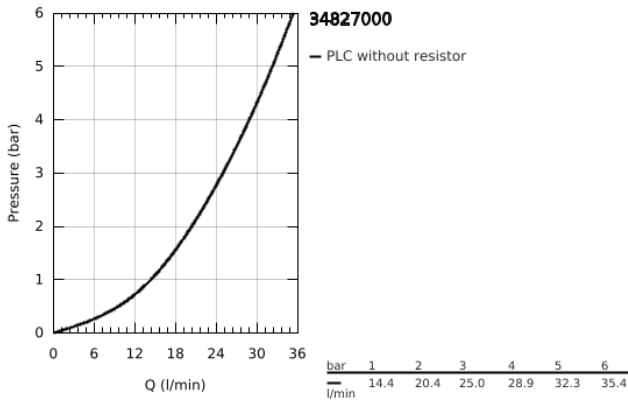

34 827 000 GROHTHERM 1000 PERFORMANCE ΜΙΚΤΗΣ ΜΕ ΘΕΡΜΟΣΤΑΤΗ ΓΙΑ ΝΤΟΥΖ 1/2"

ΠΕΡΙΓΡΑΦΗ ΠΡΟΪΟΝΤΟΣ

- Χρώμα: chrome
- επίτοιχη
- GROHE CoolTouch safety housing
- Φινίρισμα GROHE LongLife
- διακόπτης ασφαλείας σε 38° C
- GROHE SafeStop Plus - optional temperature limiter at 43°C included
- GROHE TurboStat - compact cartridge with wax thermoelement
- GROHE ProGrip - with knurled structure
- ενσωματωμένη απενεργοποίηση μικτού νερού
- Χειρολαβή όγκου με FlowControl Button (κουμπί με ατομικά ρυθμιζόμενο στοπ ροής)
- κεραμική κεφαλή 1/2", 180°
- έξοδος ντούς κάτω 1/2"
- ενσωματωμένες βαλβίδες αντεπιστροφής
- φίλτρα συγκράτησης ακαθαρσιών
- προστασία κατά της ανάστροφης ροής
- σύνδεσμοι σχήματος S
- μεταλλική ροζέττα
- professional exclusive

34 827 000 GROHTHERM 1000 PERFORMANCE ΜΙΚΤΗΣ ΜΕ ΘΕΡΜΟΣΤΑΤΗ ΓΙΑ ΝΤΟΥΖ 1/2"

ΑΝΤΑΛΛΑΚΤΙΚΑ , Αυγούστου 2020 – τώρα

- 1: Shut-off handle (Αριθμός ανταλλακτικού 49160000)
 - 2: Κεραμικός μηχανισμός 1/2" (Αριθμός ανταλλακτικού 45346000)
 - 2.1: O-Ρινγκ Ø18,2 x Ø1,7 (Αριθμός ανταλλακτικού 0392400M)
 - 3: Δακτύλιος στερέωσης (Αριθμός ανταλλακτικού 47743000)
 - 4: Θερμοστατικός μηχανισμός 1/2" (Αριθμός ανταλλακτικού 47439000)
 - 5: Race (Αριθμός ανταλλακτικού 47975000)
 - 6: Βαλβίδα αντεπιστροφής (Αριθμός ανταλλακτικού 08565000)
 - 7: Βαλβίδα αντεπιστροφής (Αριθμός ανταλλακτικού 47189000)
 - 7.1: Φίλτρο ακαθαρσιών (Αριθμός ανταλλακτικού 0726400M)
 - 7.2: Βαλβίδα αντεπιστροφής (Αριθμός ανταλλακτικού 08565000)
 - 7.3: O-Ρινγκ Ø17 x Ø2 (Αριθμός ανταλλακτικού 0305500M)
 - 8: Σύνδεσμος σχήματος S (Αριθμός ανταλλακτικού 12662000)
 - 9: Προέκταση 3/4", 20mm (Αριθμός ανταλλακτικού 0713000M)*
 - 10: Special spanner (Αριθμός ανταλλακτικού 19377000)*
 - 11: Κλειδί (Αριθμός ανταλλακτικού 19332000)*
 - 12: GROHE TurboStat μηχανισμός 1/2" (Αριθμός ανταλλακτικού 47175000)*
- * Προαιρετικά εξαρτήματα