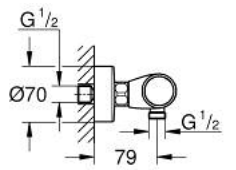

34 827 KF0 GROHTHERM 1000 PERFORMANCE ΜΙΚΤΗΣ ΜΕ ΘΕΡΜΟΣΤΑΤΗ ΓΙΑ ΝΤΟΥΖ 1/2"

ΠΕΡΙΓΡΑΦΗ ΠΡΟΪΟΝΤΟΣ

- Χρώμα: phantom black
- επίτοιχη
- GROHE CoolTouch safety housing
- διακόπτης ασφαλείας σε 38° C
- GROHE SafeStop Plus - optional temperature limiter at 43°C included
- GROHE TurboStat - compact cartridge with wax thermoelement
- GROHE ProGrip - with knurled structure
- ενσωματωμένη απενεργοποίηση μικτού νερού
- Χειρολαβή όγκου με FlowControl Button (κουμπί με ατομικά ρυθμιζόμενο στοπ ροής)
- κεραμική κεφαλή 1/2", 180°
- έξοδος ντούς κάτω 1/2"
- ενσωματωμένες βαλβίδες αντεπιστροφής
- φίλτρα συγκράτησης ακαθαρσιών
- προστασία κατά της ανάστροφης ροής
- σύνδεσμοι σχήματος S
- μεταλλική ροζέττα
- professional exclusive

34 827 KF0 GROHTHERM 1000 PERFORMANCE ΜΙΚΤΗΣ ΜΕ ΘΕΡΜΟΣΤΑΤΗ ΓΙΑ ΝΤΟΥΖ 1/2"

ΑΝΤΑΛΛΑΚΤΙΚΑ , Φεβρουαρίου 2023 – τώρα

- 1: GRT 1000 Performance shut-off handle (Αριθμός ανταλλακτικού 49160KF0)
 - 2: Κεραμικός μηχανισμός 1/2" (Αριθμός ανταλλακτικού 45346000)
 - 2.1: Ο-Ρινγκ Ø18,2 x Ø1,7 (Αριθμός ανταλλακτικού 0392400M)
 - 3: Δακτύλιος στερέωσης (Αριθμός ανταλλακτικού 47743000)
 - 4: Θερμοστατικός μηχανισμός 1/2" (Αριθμός ανταλλακτικού 47439000)
 - 5: Race (Αριθμός ανταλλακτικού 47975000)
 - 6: Βαλβίδα αντεπιστροφής (Αριθμός ανταλλακτικού 08565000)
 - 7: non-return valves (Αριθμός ανταλλακτικού 47189KF0)
 - 7.1: Φίλτρο ακαθαρσιών (Αριθμός ανταλλακτικού 0726400M)
 - 7.2: Βαλβίδα αντεπιστροφής (Αριθμός ανταλλακτικού 08565000)
 - 7.3: Ο-Ρινγκ Ø17 x Ø2 (Αριθμός ανταλλακτικού 0305500M)
 - 8: Σύνδεσμος σχήματος S (Αριθμός ανταλλακτικού 12662KF0)
 - 9: Προέκταση 3/4", 20mm (Αριθμός ανταλλακτικού 0713000M)*
 - 10: Special spanner (Αριθμός ανταλλακτικού 19377000)*
 - 11: Κλειδί (Αριθμός ανταλλακτικού 19332000)*
 - 12: GROHE TurboStat μηχανισμός 1/2" (Αριθμός ανταλλακτικού 47175000)*
- * Προαιρετικά εξαρτήματα