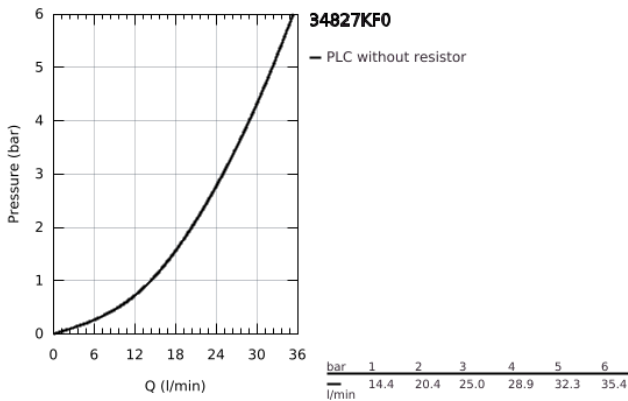

34 827 KF0 GROHTHERM 1000 PERFORMANCE ΜΙΚΤΗΣ ΜΕ ΘΕΡΜΟΣΤΑΤΗ ΓΙΑ ΝΤΟΥΖ 1/2"

ΠΕΡΙΓΡΑΦΗ ΠΡΟΪΟΝΤΟΣ

- Χρώμα: phantom black
- επίτοιχη
- GROHE CoolTouch safety housing
- διακόπτης ασφαλείας σε 38° C
- GROHE SafeStop Plus - optional temperature limiter at 43°C included
- GROHE TurboStat - compact cartridge with wax thermoelement
- GROHE ProGrip - with knurled structure
- ενσωματωμένη απενεργοποίηση μικτού νερού
- Χειρολαβή όγκου με FlowControl Button (κουμπί με ατομικά ρυθμιζόμενο στοπ ροής)
- κεραμική κεφαλή 1/2", 180°
- έξοδος ντούς κάτω 1/2"
- ενσωματωμένες βαλβίδες αντεπιστροφής
- φίλτρα συγκράτησης ακαθαρσιών
- προστασία κατά της ανάστροφης ροής
- σύνδεσμοι σχήματος S
- μεταλλική ροζέττα
- professional exclusive

34 827 KF0 GROHTHERM 1000 PERFORMANCE ΜΙΚΤΗΣ ΜΕ ΘΕΡΜΟΣΤΑΤΗ ΓΙΑ ΝΤΟΥΖ 1/2"

ΑΝΤΑΛΛΑΚΤΙΚΑ , Φεβρουαρίου 2023 – τώρα

- 1: GRT 1000 Performance shut-off handle (Αριθμός ανταλλακτικού 49160KF0)
 - 2: Κεραμικός μηχανισμός 1/2" (Αριθμός ανταλλακτικού 45346000)
 - 2.1: Ο-Ρινγκ Ø18,2 x Ø1,7 (Αριθμός ανταλλακτικού 0392400M)
 - 3: Δακτύλιος στερέωσης (Αριθμός ανταλλακτικού 47743000)
 - 4: Θερμοστατικός μηχανισμός 1/2" (Αριθμός ανταλλακτικού 47439000)
 - 5: Race (Αριθμός ανταλλακτικού 47975000)
 - 6: Βαλβίδα αντεπιστροφής (Αριθμός ανταλλακτικού 08565000)
 - 7: non-return valves (Αριθμός ανταλλακτικού 47189KF0)
 - 7.1: Φίλτρο ακαθαρσιών (Αριθμός ανταλλακτικού 0726400M)
 - 7.2: Βαλβίδα αντεπιστροφής (Αριθμός ανταλλακτικού 08565000)
 - 7.3: Ο-Ρινγκ Ø17 x Ø2 (Αριθμός ανταλλακτικού 0305500M)
 - 8: Σύνδεσμος σχήματος S (Αριθμός ανταλλακτικού 12662KF0)
 - 9: Προέκταση 3/4", 20mm (Αριθμός ανταλλακτικού 0713000M)*
 - 10: Special spanner (Αριθμός ανταλλακτικού 19377000)*
 - 11: Κλειδί (Αριθμός ανταλλακτικού 19332000)*
 - 12: GROHE TurboStat μηχανισμός 1/2" (Αριθμός ανταλλακτικού 47175000)*
- * Προαιρετικά εξαρτήματα