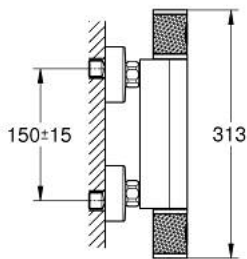

34 827 KF0 GROHTHERM 1000 PERFORMANCE ΜΙΚΤΗΣ ΜΕ ΘΕΡΜΟΣΤΑΤΗ ΓΙΑ ΝΤΟΥΖ 1/2"

ΠΕΡΙΓΡΑΦΗ ΠΡΟΪΟΝΤΟΣ

- Χρώμα: phantom black
- επίτοιχη
- GROHE CoolTouch safety housing
- διακόπτης ασφαλείας σε 38° C
- GROHE SafeStop Plus - optional temperature limiter at 43°C included
- GROHE TurboStat - compact cartridge with wax thermoelement
- GROHE ProGrip - with knurled structure
- ενσωματωμένη απενεργοποίηση μικτού νερού
- Χειρολαβή όγκου με FlowControl Button (κουμπί με ατομικά ρυθμιζόμενο στοπ ροής)
- κεραμική κεφαλή 1/2", 180°
- έξοδος ντούς κάτω 1/2"
- ενσωματωμένες βαλβίδες αντεπιστροφής
- φίλτρα συγκράτησης ακαθαρσιών
- προστασία κατά της ανάστροφης ροής
- σύνδεσμοι σχήματος S
- μεταλλική ροζέττα
- professional exclusive

34 827 KF0 GROHTHERM 1000 PERFORMANCE ΜΙΚΤΗΣ ΜΕ ΘΕΡΜΟΣΤΑΤΗ ΓΙΑ ΝΤΟΥΖ 1/2"

ΑΝΤΑΛΛΑΚΤΙΚΑ , Φεβρουαρίου 2023 – τώρα

- 1: GRT 1000 Performance shut-off handle (Αριθμός ανταλλακτικού 49160KF0)
 - 2: Κεραμικός μηχανισμός 1/2" (Αριθμός ανταλλακτικού 45346000)
 - 2.1: Ο-Ρινγκ Ø18,2 x Ø1,7 (Αριθμός ανταλλακτικού 0392400M)
 - 3: Δακτύλιος στερέωσης (Αριθμός ανταλλακτικού 47743000)
 - 4: Θερμοστατικός μηχανισμός 1/2" (Αριθμός ανταλλακτικού 47439000)
 - 5: Race (Αριθμός ανταλλακτικού 47975000)
 - 6: Βαλβίδα αντεπιστροφής (Αριθμός ανταλλακτικού 08565000)
 - 7: non-return valves (Αριθμός ανταλλακτικού 47189KF0)
 - 7.1: Φίλτρο ακαθαρσιών (Αριθμός ανταλλακτικού 0726400M)
 - 7.2: Βαλβίδα αντεπιστροφής (Αριθμός ανταλλακτικού 08565000)
 - 7.3: Ο-Ρινγκ Ø17 x Ø2 (Αριθμός ανταλλακτικού 0305500M)
 - 8: Σύνδεσμος σχήματος S (Αριθμός ανταλλακτικού 12662KF0)
 - 9: Προέκταση 3/4", 20mm (Αριθμός ανταλλακτικού 0713000M)*
 - 10: Special spanner (Αριθμός ανταλλακτικού 19377000)*
 - 11: Κλειδί (Αριθμός ανταλλακτικού 19332000)*
 - 12: GROHE TurboStat μηχανισμός 1/2" (Αριθμός ανταλλακτικού 47175000)*
- * Προαιρετικά εξαρτήματα