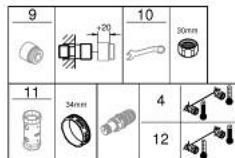

34 827 KF0 GROHTHERM 1000 PERFORMANCE ΜΙΚΤΗΣ ΜΕ ΘΕΡΜΟΣΤΑΤΗ ΓΙΑ ΝΤΟΥΖ 1/2"

ΠΕΡΙΓΡΑΦΗ ΠΡΟΪΟΝΤΟΣ

- Χρώμα: phantom black
- επίτοιχη
- GROHE CoolTouch safety housing
- διακόπτης ασφαλείας σε 38° C
- GROHE SafeStop Plus - optional temperature limiter at 43°C included
- GROHE TurboStat - compact cartridge with wax thermoelement
- GROHE ProGrip - with knurled structure
- ενσωματωμένη απενεργοποίηση μικτού νερού
- Χειρολαβή όγκου με FlowControl Button (κουμπί με ατομικά ρυθμιζόμενο στοπ ροής)
- κεραμική κεφαλή 1/2", 180°
- έξοδος ντούς κάτω 1/2"
- ενσωματωμένες βαλβίδες αντεπιστροφής
- φίλτρα συγκράτησης ακαθαρσιών
- προστασία κατά της ανάστροφης ροής
- σύνδεσμοι σχήματος S
- μεταλλική ροζέττα
- professional exclusive

34 827 KF0 GROHTHERM 1000 PERFORMANCE ΜΙΚΤΗΣ ΜΕ ΘΕΡΜΟΣΤΑΤΗ ΓΙΑ ΝΤΟΥΖ 1/2"

ΑΝΤΑΛΛΑΚΤΙΚΑ , Φεβρουαρίου 2023 – τώρα

- 1: GRT 1000 Performance shut-off handle (Αριθμός ανταλλακτικού 49160KF0)
 - 2: Κεραμικός μηχανισμός 1/2" (Αριθμός ανταλλακτικού 45346000)
 - 2.1: Ο-Ρινγκ Ø18,2 x Ø1,7 (Αριθμός ανταλλακτικού 0392400M)
 - 3: Δακτύλιος στερέωσης (Αριθμός ανταλλακτικού 47743000)
 - 4: Θερμοστατικός μηχανισμός 1/2" (Αριθμός ανταλλακτικού 47439000)
 - 5: Race (Αριθμός ανταλλακτικού 47975000)
 - 6: Βαλβίδα αντεπιστροφής (Αριθμός ανταλλακτικού 08565000)
 - 7: non-return valves (Αριθμός ανταλλακτικού 47189KF0)
 - 7.1: Φίλτρο ακαθαρσιών (Αριθμός ανταλλακτικού 0726400M)
 - 7.2: Βαλβίδα αντεπιστροφής (Αριθμός ανταλλακτικού 08565000)
 - 7.3: Ο-Ρινγκ Ø17 x Ø2 (Αριθμός ανταλλακτικού 0305500M)
 - 8: Σύνδεσμος σχήματος S (Αριθμός ανταλλακτικού 12662KF0)
 - 9: Προέκταση 3/4", 20mm (Αριθμός ανταλλακτικού 0713000M)*
 - 10: Special spanner (Αριθμός ανταλλακτικού 19377000)*
 - 11: Κλειδί (Αριθμός ανταλλακτικού 19332000)*
 - 12: GROHE TurboStat μηχανισμός 1/2" (Αριθμός ανταλλακτικού 47175000)*
- * Προαιρετικά εξαρτήματα