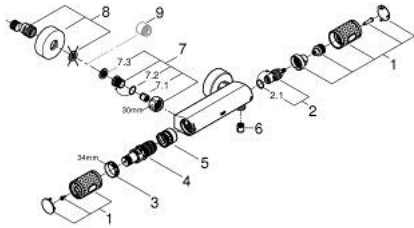

34 827 KF0 GROHTHERM 1000 PERFORMANCE ΜΙΚΤΗΣ ΜΕ ΘΕΡΜΟΣΤΑΤΗ ΓΙΑ ΝΤΟΥΖ 1/2"

ΠΕΡΙΓΡΑΦΗ ΠΡΟΪΟΝΤΟΣ

- Χρώμα: phantom black
- επίτοιχη
- GROHE CoolTouch safety housing
- διακόπτης ασφαλείας σε 38° C
- GROHE SafeStop Plus - optional temperature limiter at 43°C included
- GROHE TurboStat - compact cartridge with wax thermoelement
- GROHE ProGrip - with knurled structure
- ενσωματωμένη απενεργοποίηση μικτού νερού
- Χειρολαβή όγκου με FlowControl Button (κουμπί με ατομικά ρυθμιζόμενο στοπ ροής)
- κεραμική κεφαλή 1/2", 180°
- έξοδος ντούς κάτω 1/2"
- ενσωματωμένες βαλβίδες αντεπιστροφής
- φίλτρα συγκράτησης ακαθαρσιών
- προστασία κατά της ανάστροφης ροής
- σύνδεσμοι σχήματος S
- μεταλλική ροζέττα
- professional exclusive

34 827 KF0 GROHTHERM 1000 PERFORMANCE ΜΙΚΤΗΣ ΜΕ ΘΕΡΜΟΣΤΑΤΗ ΓΙΑ ΝΤΟΥΖ 1/2"

ΑΝΤΑΛΛΑΚΤΙΚΑ , Φεβρουαρίου 2023 – τώρα

- 1: GRT 1000 Performance shut-off handle (Αριθμός ανταλλακτικού 49160KF0)
 - 2: Κεραμικός μηχανισμός 1/2" (Αριθμός ανταλλακτικού 45346000)
 - 2.1: Ο-Ρινγκ Ø18,2 x Ø1,7 (Αριθμός ανταλλακτικού 0392400M)
 - 3: Δακτύλιος στερέωσης (Αριθμός ανταλλακτικού 47743000)
 - 4: Θερμοστατικός μηχανισμός 1/2" (Αριθμός ανταλλακτικού 47439000)
 - 5: Race (Αριθμός ανταλλακτικού 47975000)
 - 6: Βαλβίδα αντεπιστροφής (Αριθμός ανταλλακτικού 08565000)
 - 7: non-return valves (Αριθμός ανταλλακτικού 47189KF0)
 - 7.1: Φίλτρο ακαθαρσιών (Αριθμός ανταλλακτικού 0726400M)
 - 7.2: Βαλβίδα αντεπιστροφής (Αριθμός ανταλλακτικού 08565000)
 - 7.3: Ο-Ρινγκ Ø17 x Ø2 (Αριθμός ανταλλακτικού 0305500M)
 - 8: Σύνδεσμος σχήματος S (Αριθμός ανταλλακτικού 12662KF0)
 - 9: Προέκταση 3/4", 20mm (Αριθμός ανταλλακτικού 0713000M)*
 - 10: Special spanner (Αριθμός ανταλλακτικού 19377000)*
 - 11: Κλειδί (Αριθμός ανταλλακτικού 19332000)*
 - 12: GROHE TurboStat μηχανισμός 1/2" (Αριθμός ανταλλακτικού 47175000)*
- * Προαιρετικά εξαρτήματα