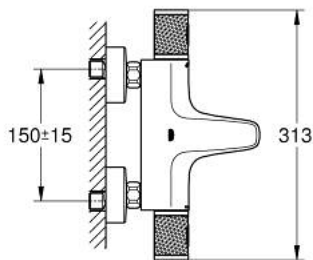

34 830 000 GROHTHERM 1000 PERFORMANCE ΘΕΡΜΟΣΤΑΤΙΚΗ ΜΠΑΤΑΡΙΑ ΛΟΥΤΡΟΥ 1/2"