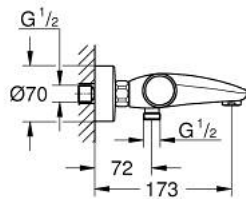

34 830 000 GROHTHERM 1000 PERFORMANCE ΘΕΡΜΟΣΤΑΤΙΚΗ ΜΠΑΤΑΡΙΑ ΛΟΥΤΡΟΥ 1/2"