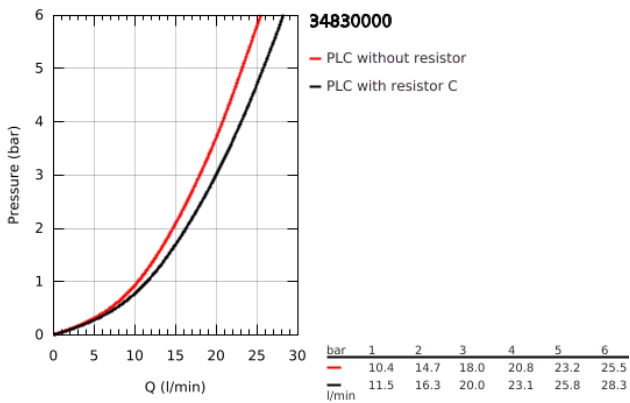

34 830 000 GROHTHERM 1000 PERFORMANCE ΘΕΡΜΟΣΤΑΤΙΚΗ ΜΠΑΤΑΡΙΑ ΛΟΥΤΡΟΥ 1/2"

ΠΕΡΙΓΡΑΦΗ ΠΡΟΪΟΝΤΟΣ

- Χρώμα: chrome
- επίτοιχη
- GROHE CoolTouch safety housing
- Φινίρισμα GROHE LongLife
- διακόπτης ασφαλείας σε 38° C
- GROHE SafeStop Plus - optional temperature limiter at 43°C included
- GROHE TurboStat - compact cartridge with wax thermoelement
- GROHE ProGrip - with knurled structure
- ενσωματωμένη απενεργοποίηση μικτού νερού
- GROHE AquaDimmer with multiple function:
 - FlowControl Button, one-button switch for full water flow to the shower
 - -ρύθμιση ροής
 - διανεμητής: μπανιέρα / ντους
 - έξοδος ντους κάτω 1/2"
- φίλτρο
- ενσωματωμένες βαλβίδες αντεπιστροφής
- φίλτρα συγκράτησης ακαθαρσιών
- προστασία κατά της ανάστροφης ροής
- σύνδεσμοι σχήματος S
- μεταλλική ροζέτα
- professional exclusive