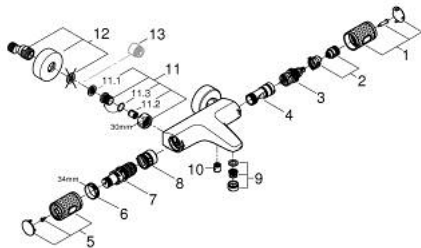

34 830 000 GROHTHERM 1000 PERFORMANCE ΘΕΡΜΟΣΤΑΤΙΚΗ ΜΠΑΤΑΡΙΑ ΛΟΥΤΡΟΥ 1/2"

ΑΝΤΑΛΛΑΚΤΙΚΑ , Αυγούστου 2020 – τώρα

- 1: Shut-off handle (Αριθμός ανταλλακτικού 49162000)
 - 2: Τερματισμός (Αριθμός ανταλλακτικού 47977000)
 - 3: Ροοστάτης ροής νερού (Αριθμός ανταλλακτικού 12433000)
 - 4: Παροχή νερού (Αριθμός ανταλλακτικού 47751000)
 - 5: Shut-off handle (Αριθμός ανταλλακτικού 49160000)
 - 6: Δακτύλιος στερέωσης (Αριθμός ανταλλακτικού 47743000)
 - 7: Θερμοστατικός μηχανισμός 1/2" (Αριθμός ανταλλακτικού 47439000)
 - 8: Race (Αριθμός ανταλλακτικού 47975000)
 - 9: Φίλτρο ροής (Αριθμός ανταλλακτικού 13952000)
 - 10: Βαλβίδα αντεπιστροφής (Αριθμός ανταλλακτικού 08565000)
 - 11: Βαλβίδα αντεπιστροφής (Αριθμός ανταλλακτικού 47189000)
 - 11.1: Φίλτρο ακαθαρσιών (Αριθμός ανταλλακτικού 0726400M)
 - 11.2: Βαλβίδα αντεπιστροφής (Αριθμός ανταλλακτικού 08565000)
 - 11.3: O-Ρινγκ Ø17 x Ø2 (Αριθμός ανταλλακτικού 0305500M)
 - 12: Σύνδεσμος σχήματος S (Αριθμός ανταλλακτικού 12662000)
 - 13: Προέκταση 3/4", 20mm (Αριθμός ανταλλακτικού 0713000M)*
 - 14: Special spanner (Αριθμός ανταλλακτικού 19377000)*
 - 15: Κλειδί (Αριθμός ανταλλακτικού 19332000)*
 - 16: GROHE TurboStat μηχανισμός 1/2" (Αριθμός ανταλλακτικού 47175000)*
- * Προαιρετικά εξαρτήματα