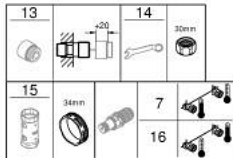

34 830 000 GROHTHERM 1000 PERFORMANCE ΘΕΡΜΟΣΤΑΤΙΚΗ ΜΠΑΤΑΡΙΑ ΛΟΥΤΡΟΥ 1/2"

ΑΝΤΑΛΛΑΚΤΙΚΑ , Αυγούστου 2020 – τώρα

- 1: Shut-off handle (Αριθμός ανταλλακτικού 49162000)
 - 2: Τερματισμός (Αριθμός ανταλλακτικού 47977000)
 - 3: Ροοστάτης ροής νερού (Αριθμός ανταλλακτικού 12433000)
 - 4: Παροχή νερού (Αριθμός ανταλλακτικού 47751000)
 - 5: Shut-off handle (Αριθμός ανταλλακτικού 49160000)
 - 6: Δακτύλιος στερέωσης (Αριθμός ανταλλακτικού 47743000)
 - 7: Θερμοστατικός μηχανισμός 1/2" (Αριθμός ανταλλακτικού 47439000)
 - 8: Race (Αριθμός ανταλλακτικού 47975000)
 - 9: Φίλτρο ροής (Αριθμός ανταλλακτικού 13952000)
 - 10: Βαλβίδα αντεπιστροφής (Αριθμός ανταλλακτικού 08565000)
 - 11: Βαλβίδα αντεπιστροφής (Αριθμός ανταλλακτικού 47189000)
 - 11.1: Φίλτρο ακαθαρσιών (Αριθμός ανταλλακτικού 0726400M)
 - 11.2: Βαλβίδα αντεπιστροφής (Αριθμός ανταλλακτικού 08565000)
 - 11.3: O-Ρινγκ Ø17 x Ø2 (Αριθμός ανταλλακτικού 0305500M)
 - 12: Σύνδεσμος σχήματος S (Αριθμός ανταλλακτικού 12662000)
 - 13: Προέκταση 3/4", 20mm (Αριθμός ανταλλακτικού 0713000M)*
 - 14: Special spanner (Αριθμός ανταλλακτικού 19377000)*
 - 15: Κλειδί (Αριθμός ανταλλακτικού 19332000)*
 - 16: GROHE TurboStat μηχανισμός 1/2" (Αριθμός ανταλλακτικού 47175000)*
- * Προαιρετικά εξαρτήματα