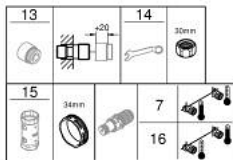

34 830 AL0 GROHTHERM 1000 PERFORMANCE ΘΕΡΜΟΣΤΑΤΙΚΗ ΜΠΑΤΑΡΙΑ ΛΟΥΤΡΟΥ 1/2"

ΑΝΤΑΛΛΑΚΤΙΚΑ , Φεβρουαρίου 2025 – τώρα

- 1: GRT 1000 Perf shut-off handle aquadimmer (Αριθμός ανταλλακτικού 136066AL00)
- 2: Τερματισμός (Αριθμός ανταλλακτικού 47977000)
- 3: Ροοστάτης ροής νερού (Αριθμός ανταλλακτικού 12433000)
- 4: Παροχή νερού (Αριθμός ανταλλακτικού 47751000)
- 5: GRT 1000 Performance (Αριθμός ανταλλακτικού 136067AL00)
- 6: Δακτύλιος στερέωσης (Αριθμός ανταλλακτικού 47743000)
- 7: Θερμοστατικός μηχανισμός 1/2" (Αριθμός ανταλλακτικού 47439000)
- 8: Race (Αριθμός ανταλλακτικού 47975000)
- 9: Φίλτρο ροής (Αριθμός ανταλλακτικού 13952AL0)
- 10: Βαλβίδα αντεπιστροφής (Αριθμός ανταλλακτικού 08565000)
- 11: Βαλβίδα αντεπιστροφής (Αριθμός ανταλλακτικού 47189AL0)
- 11.1: Φίλτρο ακαθαρσιών (Αριθμός ανταλλακτικού 0726400M)
- 11.2: Βαλβίδα αντεπιστροφής (Αριθμός ανταλλακτικού 08565000)
- 11.3: O-Ringk Ø17 x Ø2 (Αριθμός ανταλλακτικού 0305500M)
- 12: Σύνδεσμος σχήματος S (Αριθμός ανταλλακτικού 12662AL0)
- 13: Προέκταση 3/4", 20mm (Αριθμός ανταλλακτικού 0713000M)*
- 14: Special spanner (Αριθμός ανταλλακτικού 19377000)*
- 15: Κλειδί (Αριθμός ανταλλακτικού 19332000)*
- 16: GROHE TurboStat μηχανισμός 1/2" (Αριθμός ανταλλακτικού 47175000)*

* Προαιρετικά εξαρτήματα