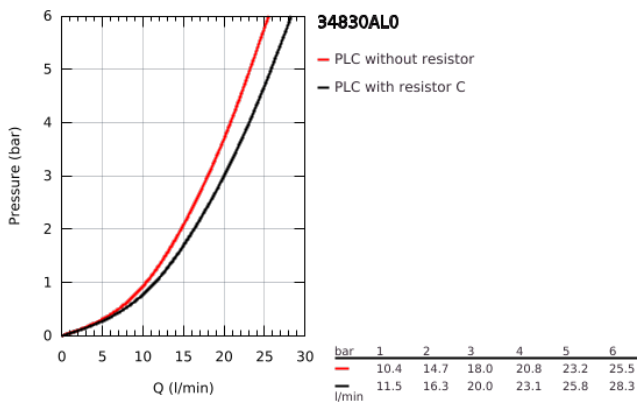

34 830 AL0 GROHTHERM 1000 PERFORMANCE ΘΕΡΜΟΣΤΑΤΙΚΗ ΜΠΑΤΑΡΙΑ ΛΟΥΤΡΟΥ 1/2"

ΠΕΡΙΓΡΑΦΗ ΠΡΟΪΟΝΤΟΣ

- Χρώμα: brushed hard graphite
- επίτοιχη
- GROHE CoolTouch safety housing
- Φινίρισμα GROHE LongLife
- διακόπτης ασφαλείας σε 38° C
- GROHE SafeStop Plus - optional temperature limiter at 43°C included
- GROHE TurboStat - compact cartridge with wax thermoelement
- GROHE ProGrip - with knurled structure
- ενσωματωμένη απενεργοποίηση μικτού νερού
- GROHE AquaDimmer with multiple function:
 - FlowControl Button, one-button switch for full water flow to the shower
 - -ρύθμιση ροής
 - διανεμητής: μπανιέρα / ντους
 - έξοδος ντους κάτω 1/2"
- φίλτρο
- ενσωματωμένες βαλβίδες αντεπιστροφής
- φίλτρα συγκράτησης ακαθαρσιών
- προστασία κατά της ανάστροφης ροής
- σύνδεσμοι σχήματος S
- μεταλλική ροζέτα
- professional exclusive