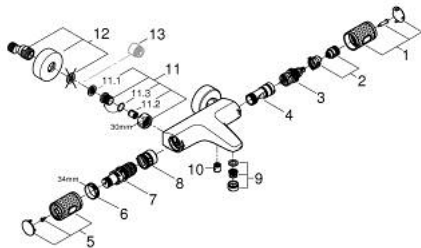

34 830 AL0 GROHTHERM 1000 PERFORMANCE ΘΕΡΜΟΣΤΑΤΙΚΗ ΜΠΑΤΑΡΙΑ ΛΟΥΤΡΟΥ 1/2"

ΑΝΤΑΛΛΑΚΤΙΚΑ , Φεβρουαρίου 2025 – τώρα

- 1: GRT 1000 Perf shut-off handle aquadimmer (Αριθμός ανταλλακτικού 136066AL00)
- 2: Τερματισμός (Αριθμός ανταλλακτικού 47977000)
- 3: Ροοστάτης ροής νερού (Αριθμός ανταλλακτικού 12433000)
- 4: Παροχή νερού (Αριθμός ανταλλακτικού 47751000)
- 5: GRT 1000 Performance (Αριθμός ανταλλακτικού 136067AL00)
- 6: Δακτύλιος στερέωσης (Αριθμός ανταλλακτικού 47743000)
- 7: Θερμοστατικός μηχανισμός 1/2" (Αριθμός ανταλλακτικού 47439000)
- 8: Race (Αριθμός ανταλλακτικού 47975000)
- 9: Φίλτρο ροής (Αριθμός ανταλλακτικού 13952AL0)
- 10: Βαλβίδα αντεπιστροφής (Αριθμός ανταλλακτικού 08565000)
- 11: Βαλβίδα αντεπιστροφής (Αριθμός ανταλλακτικού 47189AL0)
- 11.1: Φίλτρο ακαθαρσιών (Αριθμός ανταλλακτικού 0726400M)
- 11.2: Βαλβίδα αντεπιστροφής (Αριθμός ανταλλακτικού 08565000)
- 11.3: O-Ringk Ø17 x Ø2 (Αριθμός ανταλλακτικού 0305500M)
- 12: Σύνδεσμος σχήματος S (Αριθμός ανταλλακτικού 12662AL0)
- 13: Προέκταση 3/4", 20mm (Αριθμός ανταλλακτικού 0713000M)*
- 14: Special spanner (Αριθμός ανταλλακτικού 19377000)*
- 15: Κλειδί (Αριθμός ανταλλακτικού 19332000)*
- 16: GROHE TurboStat μηχανισμός 1/2" (Αριθμός ανταλλακτικού 47175000)*