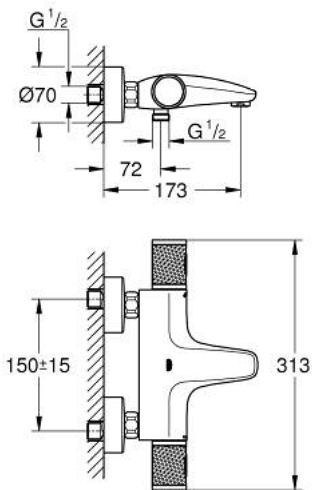

34 830 AL0 GROHTHERM 1000 PERFORMANCE ΘΕΡΜΟΣΤΑΤΙΚΗ ΜΠΑΤΑΡΙΑ ΛΟΥΤΡΟΥ 1/2"

ΠΕΡΙΓΡΑΦΗ ΠΡΟΪΟΝΤΟΣ

- Χρώμα: brushed hard graphite
- επίτοιχη
- GROHE CoolTouch safety housing
- Φινίρισμα GROHE LongLife
- διακόπτης ασφαλείας σε 38° C
- GROHE SafeStop Plus - optional temperature limiter at 43°C included
- GROHE TurboStat - compact cartridge with wax thermoelement
- GROHE ProGrip - with knurled structure
- ενσωματωμένη απενεργοποίηση μικτού νερού
- GROHE AquaDimmer with multiple function:
 - FlowControl Button, one-button switch for full water flow to the shower
 - -ρύθμιση ροής
 - διανεμητής: μπανιέρα / ντους
 - έξοδος ντους κάτω 1/2"
- φίλτρο
- ενσωματωμένες βαλβίδες αντεπιστροφής
- φίλτρα συγκράτησης ακαθαρσιών
- προστασία κατά της ανάστροφης ροής
- σύνδεσμοι σχήματος S
- μεταλλική ροζέτα
- professional exclusive