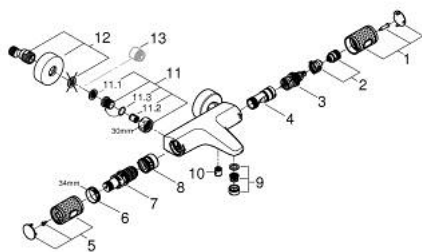

34 830 DC0 GROHTHERM 1000 PERFORMANCE ΘΕΡΜΟΣΤΑΤΙΚΗ ΜΠΑΤΑΡΙΑ ΛΟΥΤΡΟΥ 1/2"

ΑΝΤΑΛΛΑΚΤΙΚΑ , Φεβρουαρίου 2025 – τώρα

- 1: GRT 1000 Perf shut-off handle aquadimmer (Αριθμός ανταλλακτικού 136066DC00)
 - 2: Τερματισμός (Αριθμός ανταλλακτικού 47977000)
 - 3: Ροοστάτης ροής νερού (Αριθμός ανταλλακτικού 12433000)
 - 4: Παροχή νερού (Αριθμός ανταλλακτικού 47751000)
 - 5: GRT 1000 Performance (Αριθμός ανταλλακτικού 136067DC00)
 - 6: Δακτύλιος στερέωσης (Αριθμός ανταλλακτικού 47743000)
 - 7: Θερμοστατικός μηχανισμός 1/2" (Αριθμός ανταλλακτικού 47439000)
 - 8: Race (Αριθμός ανταλλακτικού 47975000)
 - 9: Φίλτρο ροής (Αριθμός ανταλλακτικού 13952DC0)
 - 10: Βαλβίδα αντεπιστροφής (Αριθμός ανταλλακτικού 08565000)
 - 11: Βαλβίδα αντεπιστροφής (Αριθμός ανταλλακτικού 47189DC0)
 - 11.1: Φίλτρο ακαθαρσιών (Αριθμός ανταλλακτικού 0726400M)
 - 11.2: Βαλβίδα αντεπιστροφής (Αριθμός ανταλλακτικού 08565000)
 - 11.3: O-Ringk Ø17 x Ø2 (Αριθμός ανταλλακτικού 0305500M)
 - 12: Σύνδεσμος σχήματος S (Αριθμός ανταλλακτικού 12662DC0)
 - 13: Προέκταση 3/4", 20mm (Αριθμός ανταλλακτικού 0713000M)*
 - 14: Special spanner (Αριθμός ανταλλακτικού 19377000)*
 - 15: Κλειδί (Αριθμός ανταλλακτικού 19332000)*
 - 16: GROHE TurboStat μηχανισμός 1/2" (Αριθμός ανταλλακτικού 47175000)*
- * Προαιρετικά εξαρτήματα