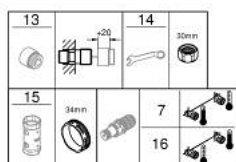

34 830 DC0 GROHTHERM 1000 PERFORMANCE ΘΕΡΜΟΣΤΑΤΙΚΗ ΜΠΑΤΑΡΙΑ ΛΟΥΤΡΟΥ 1/2"

ΑΝΤΑΛΛΑΚΤΙΚΑ , Φεβρουαρίου 2025 – τώρα

1. 1: GRT 1000 Perf shut-off handle aquadimmer (Αριθμός ανταλλακτικού 136066DC00)
   - 2: Τερματισμός (Αριθμός ανταλλακτικού 47977000)
   - 3: Ροοστάτης ροής νερού (Αριθμός ανταλλακτικού 12433000)
   - 4: Παροχή νερού (Αριθμός ανταλλακτικού 47751000)
   - 5: GRT 1000 Performance (Αριθμός ανταλλακτικού 136067DC00)
   - 6: Δακτύλιος στερέωσης (Αριθμός ανταλλακτικού 47743000)
   - 7: Θερμοστατικός μηχανισμός 1/2" (Αριθμός ανταλλακτικού 47439000)
   - 8: Race (Αριθμός ανταλλακτικού 47975000)
   - 9: Φίλτρο ροής (Αριθμός ανταλλακτικού 13952DC0)
   - 10: Βαλβίδα αντεπιστροφής (Αριθμός ανταλλακτικού 08565000)
   - 11: Βαλβίδα αντεπιστροφής (Αριθμός ανταλλακτικού 47189DC0)
   - 11.1: Φίλτρο ακαθαρσιών (Αριθμός ανταλλακτικού 0726400M)
   - 11.2: Βαλβίδα αντεπιστροφής (Αριθμός ανταλλακτικού 08565000)
   - 11.3: O-Ringk Ø17 x Ø2 (Αριθμός ανταλλακτικού 0305500M)
   - 12: Σύνδεσμος σχήματος S (Αριθμός ανταλλακτικού 12662DC0)
   - 13: Προέκταση 3/4", 20mm (Αριθμός ανταλλακτικού 0713000M)*
   - 14: Special spanner (Αριθμός ανταλλακτικού 19377000)*
   - 15: Κλειδί (Αριθμός ανταλλακτικού 19332000)*
   - 16: GROHE TurboStat μηχανισμός 1/2" (Αριθμός ανταλλακτικού 47175000)*
2. Προαιρετικά εξαρτήματα