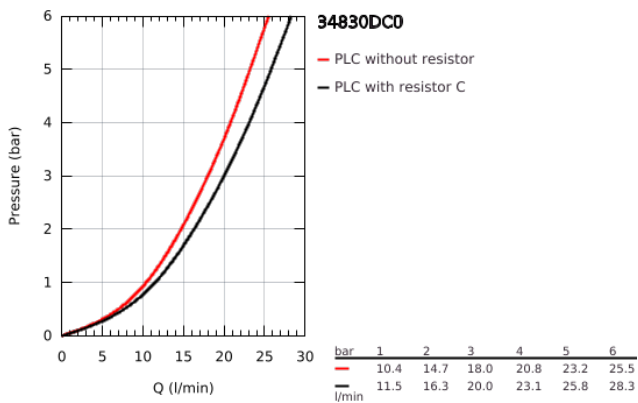

34 830 DC0 GROHTHERM 1000 PERFORMANCE ΘΕΡΜΟΣΤΑΤΙΚΗ ΜΠΑΤΑΡΙΑ ΛΟΥΤΡΟΥ 1/2"

ΠΕΡΙΓΡΑΦΗ ΠΡΟΪΟΝΤΟΣ

- Χρώμα: supersteel
- επίτοιχη
- GROHE CoolTouch safety housing
- Φινίρισμα GROHE LongLife
- διακόπτης ασφαλείας σε 38° C
- GROHE SafeStop Plus - optional temperature limiter at 43°C included
- GROHE TurboStat - compact cartridge with wax thermoelement
- GROHE ProGrip - with knurled structure
- ενσωματωμένη απενεργοποίηση μικτού νερού
- GROHE AquaDimmer with multiple function:
 - FlowControl Button, one-button switch for full water flow to the shower
 - -ρύθμιση ροής
 - διανεμητής: μπανιέρα / ντους
 - έξοδος ντους κάτω 1/2"
- φίλτρο
- ενσωματωμένες βαλβίδες αντεπιστροφής
- φίλτρα συγκράτησης ακαθαρσιών
- προστασία κατά της ανάστροφης ροής
- σύνδεσμοι σχήματος S
- μεταλλική ροζέτα
- professional exclusive