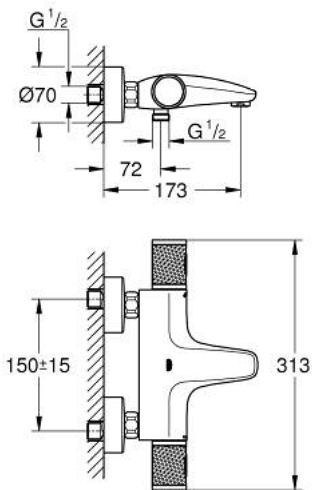

34 830 DC0 GROHTHERM 1000 PERFORMANCE ΘΕΡΜΟΣΤΑΤΙΚΗ ΜΠΑΤΑΡΙΑ ΛΟΥΤΡΟΥ 1/2"

ΠΕΡΙΓΡΑΦΗ ΠΡΟΪΟΝΤΟΣ

- Χρώμα: supersteel
- επίτοιχη
- GROHE CoolTouch safety housing
- Φινίρισμα GROHE LongLife
- διακόπτης ασφαλείας σε 38° C
- GROHE SafeStop Plus - optional temperature limiter at 43°C included
- GROHE TurboStat - compact cartridge with wax thermoelement
- GROHE ProGrip - with knurled structure
- ενσωματωμένη απενεργοποίηση μικτού νερού
- GROHE AquaDimmer with multiple function:
 - FlowControl Button, one-button switch for full water flow to the shower
 - -ρύθμιση ροής
 - διανεμητής: μπανιέρα / ντους
 - έξοδος ντους κάτω 1/2"
- φίλτρο
- ενσωματωμένες βαλβίδες αντεπιστροφής
- φίλτρα συγκράτησης ακαθαρσιών
- προστασία κατά της ανάστροφης ροής
- σύνδεσμοι σχήματος S
- μεταλλική ροζέτα
- professional exclusive