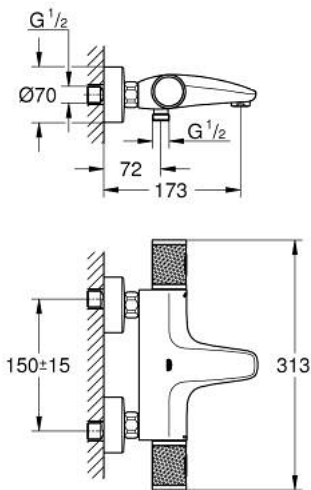

## 34 830 DL0 GROHTHERM 1000 PERFORMANCE ΘΕΡΜΟΣΤΑΤΙΚΗ ΜΠΑΤΑΡΙΑ ΛΟΥΤΡΟΥ 1/2"

### ΠΕΡΙΓΡΑΦΗ ΠΡΟΪΟΝΤΟΣ

- Χρώμα: brushed warm sunset
- επίτοιχη
- GROHE CoolTouch safety housing
- Φινίρισμα GROHE LongLife
- διακόπτης ασφαλείας σε 38° C
- GROHE SafeStop Plus - optional temperature limiter at 43°C included
- GROHE TurboStat - compact cartridge with wax thermoelement
- GROHE ProGrip - with knurled structure
- ενσωματωμένη απενεργοποίηση μικτού νερού
- GROHE AquaDimmer with multiple function:
  - FlowControl Button, one-button switch for full water flow to the shower
  - -ρύθμιση ροής
  - διανεμητής: μπανιέρα / ντους
  - έξοδος ντους κάτω 1/2"
- φίλτρο
- ενσωματωμένες βαλβίδες αντεπιστροφής
- φίλτρα συγκράτησης ακαθαρσιών
- προστασία κατά της ανάστροφης ροής
- σύνδεσμοι σχήματος S
- μεταλλική ροζέτα
- professional exclusive