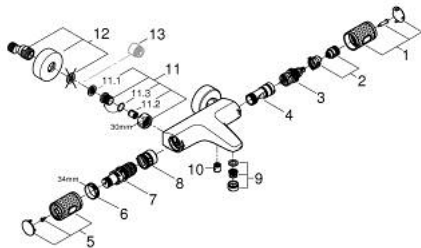

### ΠΕΡΙΓΡΑΦΗ ΠΡΟΪΟΝΤΟΣ

- Χρώμα: brushed warm sunset
- επίτοιχη
- GROHE CoolTouch safety housing
- Φινίρισμα GROHE LongLife
- διακόπτης ασφαλείας σε 38° C
- GROHE SafeStop Plus - optional temperature limiter at 43°C included
- GROHE TurboStat - compact cartridge with wax thermoelement
- GROHE ProGrip - with knurled structure
- ενσωματωμένη απενεργοποίηση μικτού νερού
- GROHE AquaDimmer with multiple function:
  - FlowControl Button, one-button switch for full water flow to the shower
  - -ρύθμιση ροής
  - διανεμητής: μπανιέρα / ντους
  - έξοδος ντους κάτω 1/2"
- φίλτρο
- ενσωματωμένες βαλβίδες αντεπιστροφής
- φίλτρα συγκράτησης ακαθαρσιών
- προστασία κατά της ανάστροφης ροής
- σύνδεσμοι σχήματος S
- μεταλλική ροζέτα
- professional exclusive

### ΑΝΤΑΛΛΑΚΤΙΚΑ , Φεβρουαρίου 2025 – τώρα

- 1: GRT 1000 Perf shut-off handle aquadimmer (Αριθμός ανταλλακτικού 136066DL00)
  - 2: Τερματισμός (Αριθμός ανταλλακτικού 47977000)
  - 3: Ροοστάτης ροής νερού (Αριθμός ανταλλακτικού 12433000)
  - 4: Παροχή νερού (Αριθμός ανταλλακτικού 47751000)
  - 5: GRT 1000 Performance (Αριθμός ανταλλακτικού 136067DL00)
  - 6: Δακτύλιος στερέωσης (Αριθμός ανταλλακτικού 47743000)
  - 7: Θερμοστατικός μηχανισμός 1/2" (Αριθμός ανταλλακτικού 47439000)
  - 8: Race (Αριθμός ανταλλακτικού 47975000)
  - 9: flow control (Αριθμός ανταλλακτικού 13952DL0)
  - 10: Βαλβίδα αντεπιστροφής (Αριθμός ανταλλακτικού 08565000)
  - 11: non-return valves (Αριθμός ανταλλακτικού 47189DL0)
  - 11.1: Φίλτρο ακαθαρσιών (Αριθμός ανταλλακτικού 0726400M)
  - 11.2: Βαλβίδα αντεπιστροφής (Αριθμός ανταλλακτικού 08565000)
  - 11.3: O-Ringk Ø17 x Ø2 (Αριθμός ανταλλακτικού 0305500M)
  - 12: s-union (Αριθμός ανταλλακτικού 12662DL0)
  - 13: Προέκταση 3/4", 20mm (Αριθμός ανταλλακτικού 0713000M)\*
  - 14: Special spanner (Αριθμός ανταλλακτικού 19377000)\*
  - 15: Κλειδί (Αριθμός ανταλλακτικού 19332000)\*
  - 16: GROHE TurboStat μηχανισμός 1/2" (Αριθμός ανταλλακτικού 47175000)\*
- \* Προαιρετικά εξαρτήματα