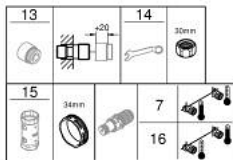

34 830 DL0 GROHTHERM 1000 PERFORMANCE ΘΕΡΜΟΣΤΑΤΙΚΗ ΜΠΑΤΑΡΙΑ ΛΟΥΤΡΟΥ 1/2"

ΑΝΤΑΛΛΑΚΤΙΚΑ , Φεβρουαρίου 2025 – τώρα

1. 1: GRT 1000 Perf shut-off handle aquadimmer (Αριθμός ανταλλακτικού 136066DL00)
   - 2: Τερματισμός (Αριθμός ανταλλακτικού 47977000)
   - 3: Ροοστάτης ροής νερού (Αριθμός ανταλλακτικού 12433000)
   - 4: Παροχή νερού (Αριθμός ανταλλακτικού 47751000)
   - 5: GRT 1000 Performance (Αριθμός ανταλλακτικού 136067DL00)
   - 6: Δακτύλιος στερέωσης (Αριθμός ανταλλακτικού 47743000)
   - 7: Θερμοστατικός μηχανισμός 1/2" (Αριθμός ανταλλακτικού 47439000)
   - 8: Race (Αριθμός ανταλλακτικού 47975000)
   - 9: flow control (Αριθμός ανταλλακτικού 13952DL0)
   - 10: Βαλβίδα αντεπιστροφής (Αριθμός ανταλλακτικού 08565000)
   - 11: non-return valves (Αριθμός ανταλλακτικού 47189DL0)
   - 11.1: Φίλτρο ακαθαρσιών (Αριθμός ανταλλακτικού 0726400M)
   - 11.2: Βαλβίδα αντεπιστροφής (Αριθμός ανταλλακτικού 08565000)
   - 11.3: O-Ringk Ø17 x Ø2 (Αριθμός ανταλλακτικού 0305500M)
   - 12: s-union (Αριθμός ανταλλακτικού 12662DL0)
   - 13: Προέκταση 3/4", 20mm (Αριθμός ανταλλακτικού 0713000M)*
   - 14: Special spanner (Αριθμός ανταλλακτικού 19377000)*
   - 15: Κλειδί (Αριθμός ανταλλακτικού 19332000)*
   - 16: GROHE TurboStat μηχανισμός 1/2" (Αριθμός ανταλλακτικού 47175000)*
2. Προαιρετικά εξαρτήματα