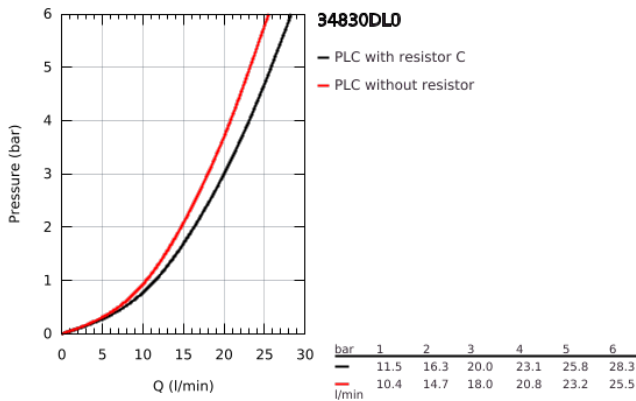

## 34 830 DL0 GROHTHERM 1000 PERFORMANCE ΘΕΡΜΟΣΤΑΤΙΚΗ ΜΠΑΤΑΡΙΑ ΛΟΥΤΡΟΥ 1/2"

### ΠΕΡΙΓΡΑΦΗ ΠΡΟΪΟΝΤΟΣ

- Χρώμα: brushed warm sunset
- επίτοιχη
- GROHE CoolTouch safety housing
- Φινίρισμα GROHE LongLife
- διακόπτης ασφαλείας σε 38° C
- GROHE SafeStop Plus - optional temperature limiter at 43°C included
- GROHE TurboStat - compact cartridge with wax thermoelement
- GROHE ProGrip - with knurled structure
- ενσωματωμένη απενεργοποίηση μικτού νερού
- GROHE AquaDimmer with multiple function:
  - FlowControl Button, one-button switch for full water flow to the shower
  - -ρύθμιση ροής
  - διανεμητής: μπανιέρα / ντους
  - έξοδος ντους κάτω 1/2"
- φίλτρο
- ενσωματωμένες βαλβίδες αντεπιστροφής
- φίλτρα συγκράτησης ακαθαρσιών
- προστασία κατά της ανάστροφης ροής
- σύνδεσμοι σχήματος S
- μεταλλική ροζέτα
- professional exclusive