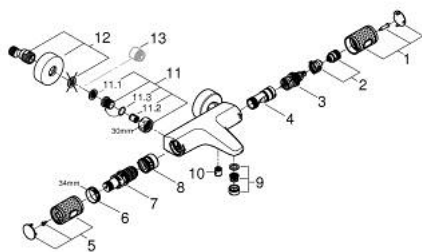

### ΠΕΡΙΓΡΑΦΗ ΠΡΟΪΟΝΤΟΣ

- Χρώμα: brushed cool sunrise
- επίτοιχη
- GROHE CoolTouch safety housing
- Φινίρισμα GROHE LongLife
- διακόπτης ασφαλείας σε 38° C
- GROHE SafeStop Plus - optional temperature limiter at 43°C included
- GROHE TurboStat - compact cartridge with wax thermoelement
- GROHE ProGrip - with knurled structure
- ενσωματωμένη απενεργοποίηση μικτού νερού
- GROHE AquaDimmer with multiple function:
  - FlowControl Button, one-button switch for full water flow to the shower
  - -ρύθμιση ροής
  - διανεμητής: μπανιέρα / ντους
  - έξοδος ντους κάτω 1/2"
- φίλτρο
- ενσωματωμένες βαλβίδες αντεπιστροφής
- φίλτρα συγκράτησης ακαθαρσιών
- προστασία κατά της ανάστροφης ροής
- σύνδεσμοι σχήματος S
- μεταλλική ροζέτα
- professional exclusive

### ΑΝΤΑΛΛΑΚΤΙΚΑ , Φεβρουαρίου 2025 – τώρα

- 1: GRT 1000 Perf shut-off handle aquadimmer (Αριθμός ανταλλακτικού 136066GN00)
  - 2: Τερματισμός (Αριθμός ανταλλακτικού 47977000)
  - 3: Ροοστάτης ροής νερού (Αριθμός ανταλλακτικού 12433000)
  - 4: Παροχή νερού (Αριθμός ανταλλακτικού 47751000)
  - 5: GRT 1000 Performance (Αριθμός ανταλλακτικού 136067GN00)
  - 6: Δακτύλιος στερέωσης (Αριθμός ανταλλακτικού 47743000)
  - 7: Θερμοστατικός μηχανισμός 1/2" (Αριθμός ανταλλακτικού 47439000)
  - 8: Race (Αριθμός ανταλλακτικού 47975000)
  - 9: flow control (Αριθμός ανταλλακτικού 13952GN0)
  - 10: Βαλβίδα αντεπιστροφής (Αριθμός ανταλλακτικού 08565000)
  - 11: non-return valves (Αριθμός ανταλλακτικού 47189GN0)
  - 11.1: Φίλτρο ακαθαρσιών (Αριθμός ανταλλακτικού 0726400M)
  - 11.2: Βαλβίδα αντεπιστροφής (Αριθμός ανταλλακτικού 08565000)
  - 11.3: O-Ringk Ø17 x Ø2 (Αριθμός ανταλλακτικού 0305500M)
  - 12: s-union (Αριθμός ανταλλακτικού 12662GN0)
  - 13: Προέκταση 3/4", 20mm (Αριθμός ανταλλακτικού 0713000M)\*
  - 14: Special spanner (Αριθμός ανταλλακτικού 19377000)\*
  - 15: Κλειδί (Αριθμός ανταλλακτικού 19332000)\*
  - 16: GROHE TurboStat μηχανισμός 1/2" (Αριθμός ανταλλακτικού 47175000)\*
- \* Προαιρετικά εξαρτήματα