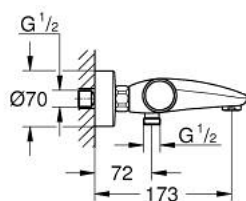

### ΠΕΡΙΓΡΑΦΗ ΠΡΟΪΟΝΤΟΣ

- Χρώμα: brushed cool sunrise
- επίτοιχη
- GROHE CoolTouch safety housing
- Φινίρισμα GROHE LongLife
- διακόπτης ασφαλείας σε 38° C
- GROHE SafeStop Plus - optional temperature limiter at 43°C included
- GROHE TurboStat - compact cartridge with wax thermoelement
- GROHE ProGrip - with knurled structure
- ενσωματωμένη απενεργοποίηση μικτού νερού
- GROHE AquaDimmer with multiple function:
  - FlowControl Button, one-button switch for full water flow to the shower
  - -ρύθμιση ροής
  - διανεμητής: μπανιέρα / ντους
  - έξοδος ντους κάτω 1/2"
- φίλτρο
- ενσωματωμένες βαλβίδες αντεπιστροφής
- φίλτρα συγκράτησης ακαθαρσιών
- προστασία κατά της ανάστροφης ροής
- σύνδεσμοι σχήματος S
- μεταλλική ροζέτα
- professional exclusive