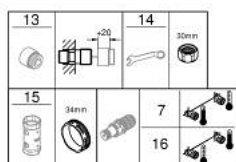

34 830 GN0 GROHTHERM 1000 PERFORMANCE ΘΕΡΜΟΣΤΑΤΙΚΗ ΜΠΑΤΑΡΙΑ ΛΟΥΤΡΟΥ 1/2"

ΑΝΤΑΛΛΑΚΤΙΚΑ , Φεβρουαρίου 2025 – τώρα

1. 1: GRT 1000 Perf shut-off handle aquadimmer (Αριθμός ανταλλακτικού 136066GN00)
   - 2: Τερματισμός (Αριθμός ανταλλακτικού 47977000)
   - 3: Ροοστάτης ροής νερού (Αριθμός ανταλλακτικού 12433000)
   - 4: Παροχή νερού (Αριθμός ανταλλακτικού 47751000)
   - 5: GRT 1000 Performance (Αριθμός ανταλλακτικού 136067GN00)
   - 6: Δακτύλιος στερέωσης (Αριθμός ανταλλακτικού 47743000)
   - 7: Θερμοστατικός μηχανισμός 1/2" (Αριθμός ανταλλακτικού 47439000)
   - 8: Race (Αριθμός ανταλλακτικού 47975000)
   - 9: flow control (Αριθμός ανταλλακτικού 13952GN0)
   - 10: Βαλβίδα αντεπιστροφής (Αριθμός ανταλλακτικού 08565000)
   - 11: non-return valves (Αριθμός ανταλλακτικού 47189GN0)
   - 11.1: Φίλτρο ακαθαρσιών (Αριθμός ανταλλακτικού 0726400M)
   - 11.2: Βαλβίδα αντεπιστροφής (Αριθμός ανταλλακτικού 08565000)
   - 11.3: O-Ringk Ø17 x Ø2 (Αριθμός ανταλλακτικού 0305500M)
   - 12: s-union (Αριθμός ανταλλακτικού 12662GN0)
   - 13: Προέκταση 3/4", 20mm (Αριθμός ανταλλακτικού 0713000M)*
   - 14: Special spanner (Αριθμός ανταλλακτικού 19377000)*
   - 15: Κλειδί (Αριθμός ανταλλακτικού 19332000)*
   - 16: GROHE TurboStat μηχανισμός 1/2" (Αριθμός ανταλλακτικού 47175000)*
2. Προαιρετικά εξαρτήματα