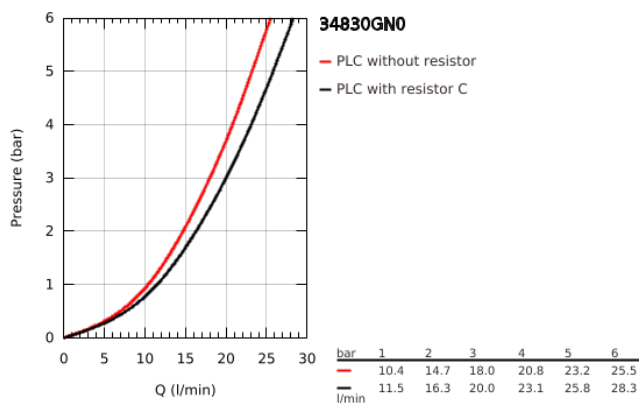

## 34 830 GN0 GROHTHERM 1000 PERFORMANCE ΘΕΡΜΟΣΤΑΤΙΚΗ ΜΠΑΤΑΡΙΑ ΛΟΥΤΡΟΥ 1/2"

### ΠΕΡΙΓΡΑΦΗ ΠΡΟΪΟΝΤΟΣ

- Χρώμα: brushed cool sunrise
- επίτοιχη
- GROHE CoolTouch safety housing
- Φινίρισμα GROHE LongLife
- διακόπτης ασφαλείας σε 38° C
- GROHE SafeStop Plus - optional temperature limiter at 43°C included
- GROHE TurboStat - compact cartridge with wax thermoelement
- GROHE ProGrip - with knurled structure
- ενσωματωμένη απενεργοποίηση μικτού νερού
- GROHE AquaDimmer with multiple function:
  - FlowControl Button, one-button switch for full water flow to the shower
  - -ρύθμιση ροής
  - διανεμητής: μπανιέρα / ντους
  - έξοδος ντους κάτω 1/2"
- φίλτρο
- ενσωματωμένες βαλβίδες αντεπιστροφής
- φίλτρα συγκράτησης ακαθαρσιών
- προστασία κατά της ανάστροφης ροής
- σύνδεσμοι σχήματος S
- μεταλλική ροζέτα
- professional exclusive