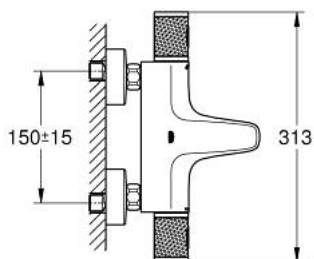

## 34 830 GN0 GROHTHERM 1000 PERFORMANCE ΘΕΡΜΟΣΤΑΤΙΚΗ ΜΠΑΤΑΡΙΑ ΛΟΥΤΡΟΥ 1/2"

### ΠΕΡΙΓΡΑΦΗ ΠΡΟΪΟΝΤΟΣ

- Χρώμα: brushed cool sunrise
- επίτοιχη
- GROHE CoolTouch safety housing
- Φινίρισμα GROHE LongLife
- διακόπτης ασφαλείας σε 38° C
- GROHE SafeStop Plus - optional temperature limiter at 43°C included
- GROHE TurboStat - compact cartridge with wax thermoelement
- GROHE ProGrip - with knurled structure
- ενσωματωμένη απενεργοποίηση μικτού νερού
- GROHE AquaDimmer with multiple function:
  - FlowControl Button, one-button switch for full water flow to the shower
  - -ρύθμιση ροής
  - διανεμητής: μπανιέρα / ντους
  - έξοδος ντους κάτω 1/2"
- φίλτρο
- ενσωματωμένες βαλβίδες αντεπιστροφής
- φίλτρα συγκράτησης ακαθαρσιών
- προστασία κατά της ανάστροφης ροής
- σύνδεσμοι σχήματος S
- μεταλλική ροζέτα
- professional exclusive