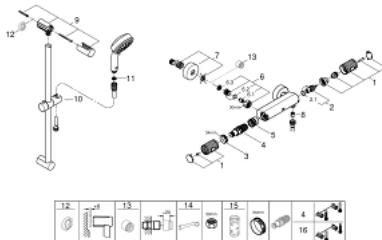

34 834 000 GROHTHERM 1000 PERFORMANCE ΜΙΚΤΗΣ ΜΕ ΘΕΡΜΟΣΤΑΤΗ- ΣΕΤ ΝΤΟΥΖ 1/2"

ΑΝΤΑΛΛΑΚΤΙΚΑ , Αυγούστου 2020 – τώρα

- 1: Shut-off handle (Αριθμός ανταλλακτικού 49160000)
 - 2: Κεραμικός μηχανισμός 1/2" (Αριθμός ανταλλακτικού 45346000)
 - 2.1: Ο-Ριγκ $\varnothing 18,2 \times \varnothing 1,7$ (Αριθμός ανταλλακτικού 0392400M)
 - 3: Δακτύλιος στερέωσης (Αριθμός ανταλλακτικού 47743000)
 - 4: Θερμοστατικός μηχανισμός 1/2" (Αριθμός ανταλλακτικού 47439000)
 - 5: Race (Αριθμός ανταλλακτικού 47975000)
 - 6: Βαλβίδα αντεπιστροφής (Αριθμός ανταλλακτικού 47189000)
 - 6.1: Φίλτρο ακαθαρσιών (Αριθμός ανταλλακτικού 0726400M)
 - 6.2: Βαλβίδα αντεπιστροφής (Αριθμός ανταλλακτικού 08565000)
 - 6.3: Ο-Ριγκ $\varnothing 17 \times \varnothing 2$ (Αριθμός ανταλλακτικού 0305500M)
 - 7: Σύνδεσμος σχήματος S (Αριθμός ανταλλακτικού 12662000)
 - 8: Βαλβίδα αντεπιστροφής (Αριθμός ανταλλακτικού 08565000)
 - 9: Στήριγμα βέργας ντους (Αριθμός ανταλλακτικού 48095000)
 - 10: Ρυθμιζόμενο Στήριγμα τηλεφώνου βέργας (Αριθμός ανταλλακτικού 12140000)
 - 11: Φίλτρο ακαθαρσιών (Αριθμός ανταλλακτικού 0700200M)
 - 12: δίσκος αντιστάθμισης (Αριθμός ανταλλακτικού 48051000)*
 - 13: Προέκταση 3/4", 20mm (Αριθμός ανταλλακτικού 0713000M)*
 - 14: Special spanner (Αριθμός ανταλλακτικού 19377000)*
 - 15: Κλειδί (Αριθμός ανταλλακτικού 19332000)*
 - 16: GROHE TurboStat μηχανισμός 1/2" (Αριθμός ανταλλακτικού 47175000)*
- * Προαιρετικά εξαρτήματα