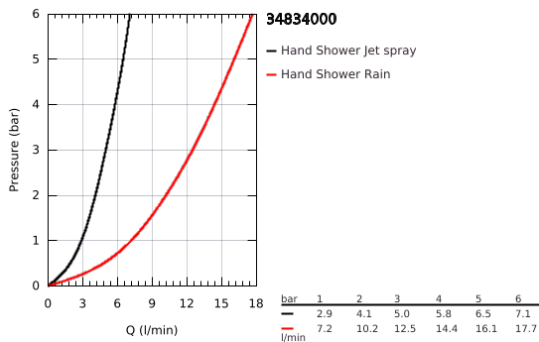

34 834 000 **GROHTHERM 1000 PERFORMANCE ΜΙΚΤΗΣ ΜΕ ΘΕΡΜΟΣΤΑΤΗ- ΣΕΤ ΝΤΟΥΖ 1/2"**

ΠΕΡΙΓΡΑΦΗ ΠΡΟΪΟΝΤΟΣ

- Χρώμα: chrome
- αποτελούμενο από :
 - Grotherm 1000 Performance thermostatic shower mixer 1/2" (34 827)
 - Tempesta Cosmopolitan 100 shower set, 2 sprays, 600 mm (27 578)
- optional 5.7 l/min flow limiter included
- professional exclusive