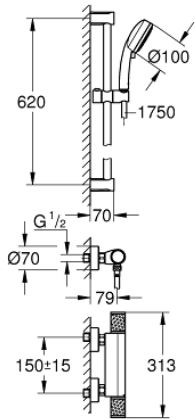

34 834 000 **GROHTHERM 1000 PERFORMANCE ΜΙΚΤΗΣ ΜΕ ΘΕΡΜΟΣΤΑΤΗ- ΣΕΤ ΝΤΟΥΖ 1/2"**

ΠΕΡΙΓΡΑΦΗ ΠΡΟΪΟΝΤΟΣ

- Χρώμα: chrome
- αποτελούμενο από :
 - Grotherm 1000 Performance thermostatic shower mixer 1/2" (34 827)
 - Tempesta Cosmopolitan 100 shower set, 2 sprays, 600 mm (27 578)
- optional 5.7 l/min flow limiter included
- professional exclusive

34 834 000 GROHTHERM 1000 PERFORMANCE ΜΙΚΤΗΣ ΜΕ ΘΕΡΜΟΣΤΑΤΗ- ΣΕΤ ΝΤΟΥΖ 1/2"

ΑΝΤΑΛΛΑΚΤΙΚΑ , Αυγούστου 2020 – τώρα

- 1: Shut-off handle (Αριθμός ανταλλακτικού 49160000)
 - 2: Κεραμικός μηχανισμός 1/2" (Αριθμός ανταλλακτικού 45346000)
 - 2.1: Ο-Ριγκ $\varnothing 18,2 \times \varnothing 1,7$ (Αριθμός ανταλλακτικού 0392400M)
 - 3: Δακτύλιος στερέωσης (Αριθμός ανταλλακτικού 47743000)
 - 4: Θερμοστατικός μηχανισμός 1/2" (Αριθμός ανταλλακτικού 47439000)
 - 5: Race (Αριθμός ανταλλακτικού 47975000)
 - 6: Βαλβίδα αντεπιστροφής (Αριθμός ανταλλακτικού 47189000)
 - 6.1: Φίλτρο ακαθαρσιών (Αριθμός ανταλλακτικού 0726400M)
 - 6.2: Βαλβίδα αντεπιστροφής (Αριθμός ανταλλακτικού 08565000)
 - 6.3: Ο-Ριγκ $\varnothing 17 \times \varnothing 2$ (Αριθμός ανταλλακτικού 0305500M)
 - 7: Σύνδεσμος σχήματος S (Αριθμός ανταλλακτικού 12662000)
 - 8: Βαλβίδα αντεπιστροφής (Αριθμός ανταλλακτικού 08565000)
 - 9: Στήριγμα βέργας ντους (Αριθμός ανταλλακτικού 48095000)
 - 10: Ρυθμιζόμενο Στήριγμα τηλεφώνου βέργας (Αριθμός ανταλλακτικού 12140000)
 - 11: Φίλτρο ακαθαρσιών (Αριθμός ανταλλακτικού 0700200M)
 - 12: δίσκος αντιστάθμισης (Αριθμός ανταλλακτικού 48051000)*
 - 13: Προέκταση 3/4", 20mm (Αριθμός ανταλλακτικού 0713000M)*
 - 14: Special spanner (Αριθμός ανταλλακτικού 19377000)*
 - 15: Κλειδί (Αριθμός ανταλλακτικού 19332000)*
 - 16: GROHE TurboStat μηχανισμός 1/2" (Αριθμός ανταλλακτικού 47175000)*
- * Προαιρετικά εξαρτήματα