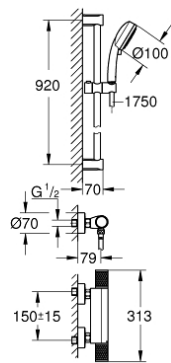

34 835 000 GROHTHERM 1000 PERFORMANCE ΜΙΚΤΗΣ ΜΕ ΘΕΡΜΟΣΤΑΤΗ- ΣΕΤ ΝΤΟΥΖ 1/2"

ΠΕΡΙΓΡΑΦΗ ΠΡΟΪΟΝΤΟΣ

- Χρώμα: chrome
- αποτελούμενο από :
 - Grotherm 1000 Performance thermostatic shower mixer 1/2" (34 827)
 - Tempesta Cosmopolitan 100 shower set, 2 sprays, 900 mm (27 788)
- optional 5.7 l/min flow limiter included
- professional exclusive

34 835 000 GROHTHERM 1000 PERFORMANCE ΜΙΚΤΗΣ ΜΕ ΘΕΡΜΟΣΤΑΤΗ- ΣΕΤ ΝΤΟΥΖ 1/2"

ΑΝΤΑΛΛΑΚΤΙΚΑ , Αυγούστου 2020 – τώρα

- 1: Shut-off handle (Αριθμός ανταλλακτικού 49160000)
 - 2: Κεραμικός μηχανισμός 1/2" (Αριθμός ανταλλακτικού 45346000)
 - 2.1: Ο-Ριγκ $\varnothing 18,2 \times \varnothing 1,7$ (Αριθμός ανταλλακτικού 0392400M)
 - 3: Δακτύλιος στερέωσης (Αριθμός ανταλλακτικού 47743000)
 - 4: Θερμοστατικός μηχανισμός 1/2" (Αριθμός ανταλλακτικού 47439000)
 - 5: Race (Αριθμός ανταλλακτικού 47975000)
 - 6: Βαλβίδα αντεπιστροφής (Αριθμός ανταλλακτικού 47189000)
 - 6.1: Φίλτρο ακαθαρσιών (Αριθμός ανταλλακτικού 0726400M)
 - 6.2: Βαλβίδα αντεπιστροφής (Αριθμός ανταλλακτικού 08565000)
 - 6.3: Ο-Ριγκ $\varnothing 17 \times \varnothing 2$ (Αριθμός ανταλλακτικού 0305500M)
 - 7: Σύνδεσμος σχήματος S (Αριθμός ανταλλακτικού 12662000)
 - 8: Βαλβίδα αντεπιστροφής (Αριθμός ανταλλακτικού 08565000)
 - 9: Στήριγμα βέργας ντους (Αριθμός ανταλλακτικού 48095000)
 - 10: Ρυθμιζόμενο Στήριγμα τηλεφώνου βέργας (Αριθμός ανταλλακτικού 12140000)
 - 11: Φίλτρο ακαθαρσιών (Αριθμός ανταλλακτικού 0700200M)
 - 12: δίσκος αντιστάθμισης (Αριθμός ανταλλακτικού 48051000)*
 - 13: Προέκταση 3/4", 20mm (Αριθμός ανταλλακτικού 0713000M)*
 - 14: Special spanner (Αριθμός ανταλλακτικού 19377000)*
 - 15: Κλειδί (Αριθμός ανταλλακτικού 19332000)*
 - 16: GROHE TurboStat μηχανισμός 1/2" (Αριθμός ανταλλακτικού 47175000)*
- * Προαιρετικά εξαρτήματα