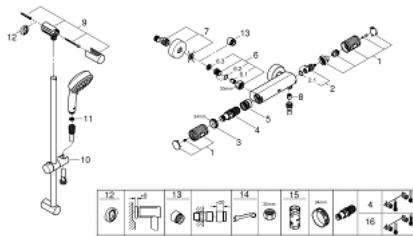

34 835 000 GROHTHERM 1000 PERFORMANCE ΜΙΚΤΗΣ ΜΕ ΘΕΡΜΟΣΤΑΤΗ- ΣΕΤ ΝΤΟΥΖ 1/2"

ΠΕΡΙΓΡΑΦΗ ΠΡΟΪΟΝΤΟΣ

- Χρώμα: chrome
- αποτελούμενο από :
 - Grotherm 1000 Performance thermostatic shower mixer 1/2" (34 827)
 - Tempesta Cosmopolitan 100 shower set, 2 sprays, 900 mm (27 788)
- optional 5.7 l/min flow limiter included
- professional exclusive

34 835 000 GROHTHERM 1000 PERFORMANCE ΜΙΚΤΗΣ ΜΕ ΘΕΡΜΟΣΤΑΤΗ- ΣΕΤ ΝΤΟΥΖ 1/2"

ΑΝΤΑΛΛΑΚΤΙΚΑ , Αυγούστου 2020 – τώρα

- 1: Shut-off handle (Αριθμός ανταλλακτικού 49160000)
 - 2: Κεραμικός μηχανισμός 1/2" (Αριθμός ανταλλακτικού 45346000)
 - 2.1: Ο-Ριγκ $\varnothing 18,2 \times \varnothing 1,7$ (Αριθμός ανταλλακτικού 0392400M)
 - 3: Δακτύλιος στερέωσης (Αριθμός ανταλλακτικού 47743000)
 - 4: Θερμοστατικός μηχανισμός 1/2" (Αριθμός ανταλλακτικού 47439000)
 - 5: Race (Αριθμός ανταλλακτικού 47975000)
 - 6: Βαλβίδα αντεπιστροφής (Αριθμός ανταλλακτικού 47189000)
 - 6.1: Φίλτρο ακαθαρσιών (Αριθμός ανταλλακτικού 0726400M)
 - 6.2: Βαλβίδα αντεπιστροφής (Αριθμός ανταλλακτικού 08565000)
 - 6.3: Ο-Ριγκ $\varnothing 17 \times \varnothing 2$ (Αριθμός ανταλλακτικού 0305500M)
 - 7: Σύνδεσμος σχήματος S (Αριθμός ανταλλακτικού 12662000)
 - 8: Βαλβίδα αντεπιστροφής (Αριθμός ανταλλακτικού 08565000)
 - 9: Στήριγμα βέργας ντους (Αριθμός ανταλλακτικού 48095000)
 - 10: Ρυθμιζόμενο Στήριγμα τηλεφώνου βέργας (Αριθμός ανταλλακτικού 12140000)
 - 11: Φίλτρο ακαθαρσιών (Αριθμός ανταλλακτικού 0700200M)
 - 12: δίσκος αντιστάθμισης (Αριθμός ανταλλακτικού 48051000)*
 - 13: Προέκταση 3/4", 20mm (Αριθμός ανταλλακτικού 0713000M)*
 - 14: Special spanner (Αριθμός ανταλλακτικού 19377000)*
 - 15: Κλειδί (Αριθμός ανταλλακτικού 19332000)*
 - 16: GROHE TurboStat μηχανισμός 1/2" (Αριθμός ανταλλακτικού 47175000)*
- * Προαιρετικά εξαρτήματα