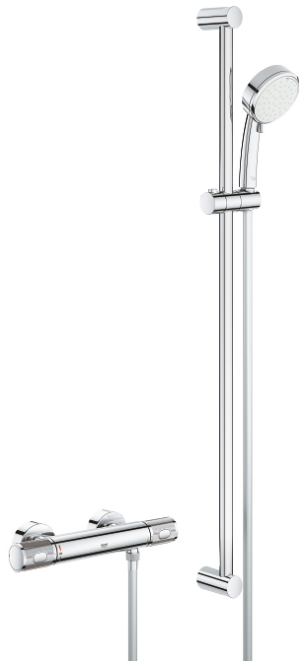

34 835 000 GROHTHERM 1000 PERFORMANCE ΜΙΚΤΗΣ ΜΕ ΘΕΡΜΟΣΤΑΤΗ- ΣΕΤ ΝΤΟΥΖ 1/2"

ΠΕΡΙΓΡΑΦΗ ΠΡΟΪΟΝΤΟΣ

- Χρώμα: chrome
- αποτελούμενο από :
 - Grotherm 1000 Performance thermostatic shower mixer 1/2" (34 827)
 - Tempesta Cosmopolitan 100 shower set, 2 sprays, 900 mm (27 788)
- optional 5.7 l/min flow limiter included
- professional exclusive

34 835 000 GROHTHERM 1000 PERFORMANCE ΜΙΚΤΗΣ ΜΕ ΘΕΡΜΟΣΤΑΤΗ- ΣΕΤ ΝΤΟΥΖ 1/2"

ΑΝΤΑΛΛΑΚΤΙΚΑ , Αυγούστου 2020 – τώρα

- 1: Shut-off handle (Αριθμός ανταλλακτικού 49160000)
 - 2: Κεραμικός μηχανισμός 1/2" (Αριθμός ανταλλακτικού 45346000)
 - 2.1: Ο-Ριγκ $\varnothing 18,2 \times \varnothing 1,7$ (Αριθμός ανταλλακτικού 0392400M)
 - 3: Δακτύλιος στερέωσης (Αριθμός ανταλλακτικού 47743000)
 - 4: Θερμοστατικός μηχανισμός 1/2" (Αριθμός ανταλλακτικού 47439000)
 - 5: Race (Αριθμός ανταλλακτικού 47975000)
 - 6: Βαλβίδα αντεπιστροφής (Αριθμός ανταλλακτικού 47189000)
 - 6.1: Φίλτρο ακαθαρσιών (Αριθμός ανταλλακτικού 0726400M)
 - 6.2: Βαλβίδα αντεπιστροφής (Αριθμός ανταλλακτικού 08565000)
 - 6.3: Ο-Ριγκ $\varnothing 17 \times \varnothing 2$ (Αριθμός ανταλλακτικού 0305500M)
 - 7: Σύνδεσμος σχήματος S (Αριθμός ανταλλακτικού 12662000)
 - 8: Βαλβίδα αντεπιστροφής (Αριθμός ανταλλακτικού 08565000)
 - 9: Στήριγμα βέργας ντους (Αριθμός ανταλλακτικού 48095000)
 - 10: Ρυθμιζόμενο Στήριγμα τηλεφώνου βέργας (Αριθμός ανταλλακτικού 12140000)
 - 11: Φίλτρο ακαθαρσιών (Αριθμός ανταλλακτικού 0700200M)
 - 12: δίσκος αντιστάθμισης (Αριθμός ανταλλακτικού 48051000)*
 - 13: Προέκταση 3/4", 20mm (Αριθμός ανταλλακτικού 0713000M)*
 - 14: Special spanner (Αριθμός ανταλλακτικού 19377000)*
 - 15: Κλειδί (Αριθμός ανταλλακτικού 19332000)*
 - 16: GROHE TurboStat μηχανισμός 1/2" (Αριθμός ανταλλακτικού 47175000)*
- * Προαιρετικά εξαρτήματα