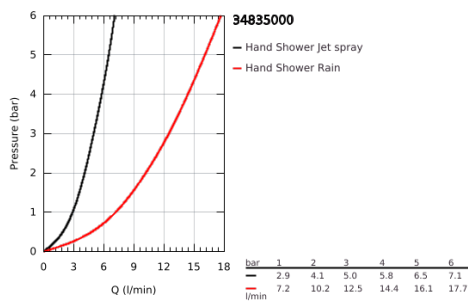

34 835 000 GROHTHERM 1000 PERFORMANCE ΜΙΚΤΗΣ ΜΕ ΘΕΡΜΟΣΤΑΤΗ- ΣΕΤ ΝΤΟΥΖ 1/2"

ΠΕΡΙΓΡΑΦΗ ΠΡΟΪΟΝΤΟΣ

- Χρώμα: chrome
- αποτελούμενο από :
 - Grotherm 1000 Performance thermostatic shower mixer 1/2" (34 827)
 - Tempesta Cosmopolitan 100 shower set, 2 sprays, 900 mm (27 788)
- optional 5.7 l/min flow limiter included
- professional exclusive