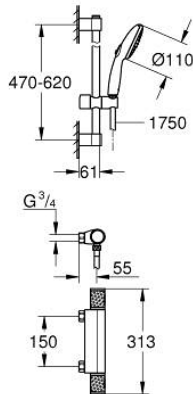

34 836 001 **GROHTHERM 1000 PERFORMANCE ΜΙΚΤΗΣ ΜΕ ΘΕΡΜΟΣΤΑΤΗ ΓΙΑ ΝΤΟΥΖ 1/2"**

ΠΕΡΙΓΡΑΦΗ ΠΡΟΪΟΝΤΟΣ

- Χρώμα: chrome
- with shower rail set 2 sprays (Rain, Jet)
- αποτελούμενο από :
- Grotherm 1000 Performance thermostatic shower mixer 1/2" (34 828)
- Tempesta shower rail set, 600 mm (26 162)
- professional exclusive

34 836 001 GROHTHERM 1000 PERFORMANCE ΜΙΚΤΗΣ ΜΕ ΘΕΡΜΟΣΤΑΤΗ ΓΙΑ ΝΤΟΥΖ 1/2"

ΑΝΤΑΛΛΑΚΤΙΚΑ , Νοεμβρίου 2021 – τώρα

- 1: Shut-off handle (Αριθμός ανταλλακτικού 49160000)
 - 2: Κεραμικός μηχανισμός 1/2" (Αριθμός ανταλλακτικού 45346000)
 - 2.1: Ο-Ριγκ $\varnothing 18,2 \times \varnothing 1,7$ (Αριθμός ανταλλακτικού 0392400M)
 - 3: Δακτύλιος στερέωσης (Αριθμός ανταλλακτικού 47743000)
 - 4: Θερμοστατικός μηχανισμός 1/2" (Αριθμός ανταλλακτικού 47439000)
 - 5: Race (Αριθμός ανταλλακτικού 47975000)
 - 6: Βαλβίδα αντεπιστροφής (Αριθμός ανταλλακτικού 47189000)
 - 6.1: Φίλτρο ακαθαρσιών (Αριθμός ανταλλακτικού 0726400M)
 - 6.2: Βαλβίδα αντεπιστροφής (Αριθμός ανταλλακτικού 08565000)
 - 6.3: Ο-Ριγκ $\varnothing 17 \times \varnothing 2$ (Αριθμός ανταλλακτικού 0305500M)
 - 7: Στήριγμα βέργας ντους (Αριθμός ανταλλακτικού 48608000)
 - 8: Στήριγμα βέργας ντους (Αριθμός ανταλλακτικού 48607000)
 - 9: Ρυθμιζόμενο Στήριγμα τηλεφώνου βέργας (Αριθμός ανταλλακτικού 48609000)
 - 10: Φίλτρο ακαθαρσιών (Αριθμός ανταλλακτικού 0700200M)
 - 11: Special spanner (Αριθμός ανταλλακτικού 19377000)*
 - 12: Κλειδί (Αριθμός ανταλλακτικού 19332000)*
 - 13: GROHE TurboStat μηχανισμός 1/2" (Αριθμός ανταλλακτικού 47175000)*
 - 14: δίσκος αντιστάθμισης (Αριθμός ανταλλακτικού 48543001)*
- * Προαιρετικά εξαρτήματα