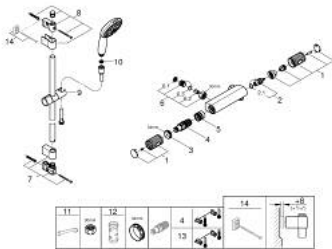

34 836 001 **GROHTHERM 1000 PERFORMANCE ΜΙΚΤΗΣ ΜΕ ΘΕΡΜΟΣΤΑΤΗ ΓΙΑ ΝΤΟΥΖ 1/2"**

ΠΕΡΙΓΡΑΦΗ ΠΡΟΪΟΝΤΟΣ

- Χρώμα: chrome
- with shower rail set 2 sprays (Rain, Jet)
- αποτελούμενο από :
- Grotherm 1000 Performance thermostatic shower mixer 1/2" (34 828)
- Tempesta shower rail set, 600 mm (26 162)
- professional exclusive

34 836 001 GROHTHERM 1000 PERFORMANCE ΜΙΚΤΗΣ ΜΕ ΘΕΡΜΟΣΤΑΤΗ ΓΙΑ ΝΤΟΥΖ 1/2"

ΑΝΤΑΛΛΑΚΤΙΚΑ , Νοεμβρίου 2021 – τώρα

- 1: Shut-off handle (Αριθμός ανταλλακτικού 49160000)
 - 2: Κεραμικός μηχανισμός 1/2" (Αριθμός ανταλλακτικού 45346000)
 - 2.1: Ο-Ριγκ $\varnothing 18,2 \times \varnothing 1,7$ (Αριθμός ανταλλακτικού 0392400M)
 - 3: Δακτύλιος στερέωσης (Αριθμός ανταλλακτικού 47743000)
 - 4: Θερμοστατικός μηχανισμός 1/2" (Αριθμός ανταλλακτικού 47439000)
 - 5: Race (Αριθμός ανταλλακτικού 47975000)
 - 6: Βαλβίδα αντεπιστροφής (Αριθμός ανταλλακτικού 47189000)
 - 6.1: Φίλτρο ακαθαρσιών (Αριθμός ανταλλακτικού 0726400M)
 - 6.2: Βαλβίδα αντεπιστροφής (Αριθμός ανταλλακτικού 08565000)
 - 6.3: Ο-Ριγκ $\varnothing 17 \times \varnothing 2$ (Αριθμός ανταλλακτικού 0305500M)
 - 7: Στήριγμα βέργας ντους (Αριθμός ανταλλακτικού 48608000)
 - 8: Στήριγμα βέργας ντους (Αριθμός ανταλλακτικού 48607000)
 - 9: Ρυθμιζόμενο Στήριγμα τηλεφώνου βέργας (Αριθμός ανταλλακτικού 48609000)
 - 10: Φίλτρο ακαθαρσιών (Αριθμός ανταλλακτικού 0700200M)
 - 11: Special spanner (Αριθμός ανταλλακτικού 19377000)*
 - 12: Κλειδί (Αριθμός ανταλλακτικού 19332000)*
 - 13: GROHE TurboStat μηχανισμός 1/2" (Αριθμός ανταλλακτικού 47175000)*
 - 14: δίσκος αντιστάθμισης (Αριθμός ανταλλακτικού 48543001)*
- * Προαιρετικά εξαρτήματα