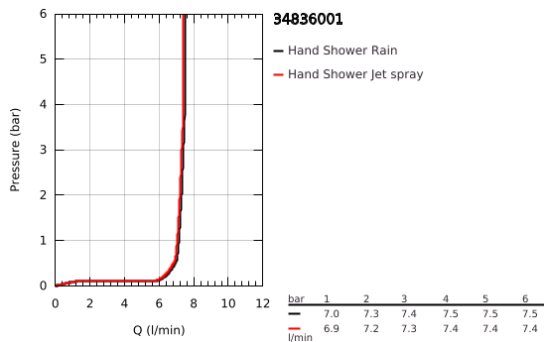

34 836 001 **GROHTHERM 1000 PERFORMANCE ΜΙΚΤΗΣ ΜΕ ΘΕΡΜΟΣΤΑΤΗ ΓΙΑ ΝΤΟΥΖ 1/2"**

ΠΕΡΙΓΡΑΦΗ ΠΡΟΪΟΝΤΟΣ

- Χρώμα: chrome
- with shower rail set 2 sprays (Rain, Jet)
- αποτελούμενο από :
- Grotherm 1000 Performance thermostatic shower mixer 1/2" (34 828)
- Tempesta shower rail set, 600 mm (26 162)
- professional exclusive

34 836 001 GROHTHERM 1000 PERFORMANCE ΜΙΚΤΗΣ ΜΕ ΘΕΡΜΟΣΤΑΤΗ ΓΙΑ ΝΤΟΥΖ 1/2"

ΑΝΤΑΛΛΑΚΤΙΚΑ , Νοεμβρίου 2021 – τώρα

- 1: Shut-off handle (Αριθμός ανταλλακτικού 49160000)
 - 2: Κεραμικός μηχανισμός 1/2" (Αριθμός ανταλλακτικού 45346000)
 - 2.1: Ο-Ριγκ $\varnothing 18,2 \times \varnothing 1,7$ (Αριθμός ανταλλακτικού 0392400M)
 - 3: Δακτύλιος στερέωσης (Αριθμός ανταλλακτικού 47743000)
 - 4: Θερμοστατικός μηχανισμός 1/2" (Αριθμός ανταλλακτικού 47439000)
 - 5: Race (Αριθμός ανταλλακτικού 47975000)
 - 6: Βαλβίδα αντεπιστροφής (Αριθμός ανταλλακτικού 47189000)
 - 6.1: Φίλτρο ακαθαρσιών (Αριθμός ανταλλακτικού 0726400M)
 - 6.2: Βαλβίδα αντεπιστροφής (Αριθμός ανταλλακτικού 08565000)
 - 6.3: Ο-Ριγκ $\varnothing 17 \times \varnothing 2$ (Αριθμός ανταλλακτικού 0305500M)
 - 7: Στήριγμα βέργας ντους (Αριθμός ανταλλακτικού 48608000)
 - 8: Στήριγμα βέργας ντους (Αριθμός ανταλλακτικού 48607000)
 - 9: Ρυθμιζόμενο Στήριγμα τηλεφώνου βέργας (Αριθμός ανταλλακτικού 48609000)
 - 10: Φίλτρο ακαθαρσιών (Αριθμός ανταλλακτικού 0700200M)
 - 11: Special spanner (Αριθμός ανταλλακτικού 19377000)*
 - 12: Κλειδί (Αριθμός ανταλλακτικού 19332000)*
 - 13: GROHE TurboStat μηχανισμός 1/2" (Αριθμός ανταλλακτικού 47175000)*
 - 14: δίσκος αντιστάθμισης (Αριθμός ανταλλακτικού 48543001)*
- * Προαιρετικά εξαρτήματα