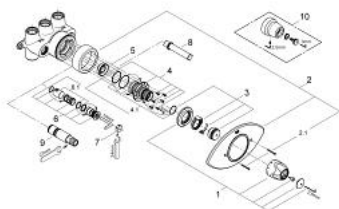

### ΠΕΡΙΓΡΑΦΗ ΠΡΟΪΟΝΤΟΣ

- Χρώμα: chrome
- εντοιχιζόμενη εγκατάσταση
- εύρος χρήσης 9 l/min μέχρι 140 l/min
- θερμοστοιχείο από κερί
- λαβές κλίμακας θερμοκρασίας με προρυθμιζόμενο διακόπτη ασφαλείας μεταξύ 33° C και 43° C
- ρύθμιση για να διευκολύνει την θερμική απολύμανση
- ενσωματωμένες βαλβίδες αντεπιστροφής και φίλτρα συγκράτησης ακαθαρσιών σαν συμπαγείς μονάδες
- σπείρωμα σύνδεσης 1 1/4"
- σπείρωμα εξόδου 1 1/4"
- σύνδεση και εξόδος εναλλακτικά επάνω ή κάτω
- χωρίς συνδέσεις
- Φινίρισμα GROHE LongLife

### ΑΝΤΑΛΛΑΚΤΙΚΑ , Ιουλίου 2007 – τώρα

- 1: Λαβή κλίμακας με μοχλό (Αριθμός ανταλλακτικού 47562000)
- 2: Ροζέτα (Αριθμός ανταλλακτικού 47206000)
- 2.1: Βίδα (Αριθμός ανταλλακτικού 0269600M)
- 3: Δακτύλιος τερματισμού και παξιμάδι ρύθμισης (Αριθμός ανταλλακτικού 47564000)
- 4: Θερμοστοιχείο (Αριθμός ανταλλακτικού 47565000)
- 4.1: Σετ O-rings στεγανοποίησης (Αριθμός ανταλλακτικού 47566000)
- 5: έδρα (Αριθμός ανταλλακτικού 09844000)
- 6: Βαλβίδα αντεπιστροφής (Αριθμός ανταλλακτικού 47567000)
- 6.1: Σετ O-rings στεγανοποίησης (Αριθμός ανταλλακτικού 47568000)
- 7: Καπάκι στερέωσης (Αριθμός ανταλλακτικού 0290100M)
- 8: Κλειδί (Αριθμός ανταλλακτικού 19171000)\*
- 9: Τάπα πλύσης (Αριθμός ανταλλακτικού 47646000)\*
- 10: Ξεχωριστό κλειδί και προστατευτικό κάλυμμα (Αριθμός ανταλλακτικού 47569000)\*