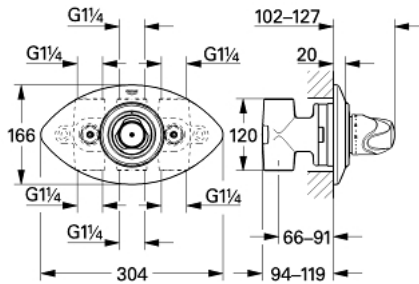

## 35 003 000 GROHTHERM XL ΜΙΚΤΗΣ ΜΕ ΘΕΡΜΟΣΤΑΤΗ 1"

### ΠΕΡΙΓΡΑΦΗ ΠΡΟΪΟΝΤΟΣ

- Χρώμα: chrome
- εντοιχιζόμενη εγκατάσταση
- εύρος χρήσης 9 l/min μέχρι 140 l/min
- θερμοστοιχείο από κερί
- λαβές κλίμακας θερμοκρασίας με προρυθμιζόμενο διακόπτη ασφαλείας μεταξύ 33° C και 43° C
- ρύθμιση για να διευκολύνει την θερμική απολύμανση
- ενσωματωμένες βαλβίδες αντεπιστροφής και φίλτρα συγκράτησης ακαθαρσιών σαν συμπαγείς μονάδες
- σπείρωμα σύνδεσης 1 1/4"
- σπείρωμα εξόδου 1 1/4"
- σύνδεση και εξόδος εναλλακτικά επάνω ή κάτω
- χωρίς συνδέσεις
- Φινίρισμα GROHE LongLife

### ΑΝΤΑΛΛΑΚΤΙΚΑ , Ιουλίου 2007 – τώρα

- 1: Λαβή κλίμακας με μοχλό (Αριθμός ανταλλακτικού 47562000)
- 2: Ροζέτα (Αριθμός ανταλλακτικού 47206000)
- 2.1: Βίδα (Αριθμός ανταλλακτικού 0269600M)
- 3: Δακτύλιος τερματισμού και παξιμάδι ρύθμισης (Αριθμός ανταλλακτικού 47564000)
- 4: Θερμοστοιχείο (Αριθμός ανταλλακτικού 47565000)
- 4.1: Σετ O-rings στεγανοποίησης (Αριθμός ανταλλακτικού 47566000)
- 5: έδρα (Αριθμός ανταλλακτικού 09844000)
- 6: Βαλβίδα αντεπιστροφής (Αριθμός ανταλλακτικού 47567000)
- 6.1: Σετ O-rings στεγανοποίησης (Αριθμός ανταλλακτικού 47568000)
- 7: Καπάκι στερέωσης (Αριθμός ανταλλακτικού 0290100M)
- 8: Κλειδί (Αριθμός ανταλλακτικού 19171000)\*
- 9: Τάπα πλύσης (Αριθμός ανταλλακτικού 47646000)\*
- 10: Ξεχωριστό κλειδί και προστατευτικό κάλυμμα (Αριθμός ανταλλακτικού 47569000)\*