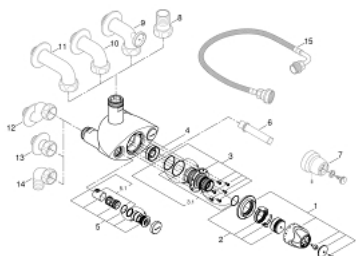

### ΠΕΡΙΓΡΑΦΗ ΠΡΟΪΟΝΤΟΣ

- Χρώμα: chrome
- επίτοιχη
- εύρος χρήσης 9 l/min μέχρι 140 l/min
- θερμοστοιχείο από κερί
- λαβές κλίμακας θερμοκρασίας με προρυθμιζόμενο διακόπτη ασφαλείας μεταξύ 33° C και 43° C
- ρύθμιση για να διευκολύνει την θερμική απολύμανση
- ενσωματωμένες βαλβίδες αντεπιστροφής και φίλτρα συγκράτησης ακαθαρσιών σαν συμπαγείς μονάδες
- σπείρωμα σύνδεσης 1 1/4"
- σπείρωμα εξόδου 1 1/2"
- εναλλάξιμη επάνω/κάτω έξοδος
- χωρίς συνδέσεις
- Φινιρίσμα GROHE LongLife

### ΑΝΤΑΛΛΑΚΤΙΚΑ , Ιουνίου 2008 – τώρα

- 1: Λαβή κλίμακας με μοχλό (Αριθμός ανταλλακτικού 47562000)
  - 2: Δακτύλιος τερματισμού και παξιμάδι ρύθμισης (Αριθμός ανταλλακτικού 47564000)
  - 3: Θερμοστοιχείο (Αριθμός ανταλλακτικού 47565000)
  - 3.1: Σετ O-rings στεγανοποίησης (Αριθμός ανταλλακτικού 47566000)
  - 4: έδρα (Αριθμός ανταλλακτικού 09844000)
  - 5: Βαλβίδα αντεπιστροφής (Αριθμός ανταλλακτικού 47567000)
  - 5.1: Σετ O-rings στεγανοποίησης (Αριθμός ανταλλακτικού 47568000)
  - 6: Κλειδί (Αριθμός ανταλλακτικού 19171000)\*
  - 7: Ξεχωριστό κλειδί και προστατευτικό κάλυμμα (Αριθμός ανταλλακτικού 47569000)\*
  - 8: Σύνδεσμος ίσιος (Αριθμός ανταλλακτικού 12424000)\*
  - 9: Παροχή τοίχου, αρσενικό σπείρωμα 1 1/4" (Αριθμός ανταλλακτικού 12444000)\*
  - 10: Παροχή τοίχου, αρσενικό σπείρωμα 1 1/4" (Αριθμός ανταλλακτικού 12436000)\*
  - 11: Παροχή τοίχου, αρσενικό σπείρωμα 1 1/4" (Αριθμός ανταλλακτικού 12432000)\*
  - 12: Σύνδεσμος σχήματος S (Αριθμός ανταλλακτικού 12411000)\*
  - 13: Σύνδεσμος ίσιος (Αριθμός ανταλλακτικού 12417000)\*
  - 14: Γωνιά παροχής (Αριθμός ανταλλακτικού 12428000)\*
  - 15: Σύνδεση κυκλοφορίας νερού μίξης (Αριθμός ανταλλακτικού 12124000)\*
- \* Προαιρετικά εξαρτήματα