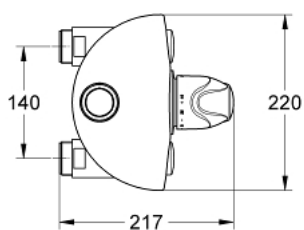

### ΠΕΡΙΓΡΑΦΗ ΠΡΟΪΟΝΤΟΣ

- Χρώμα: chrome
- επίτοιχη
- εύρος χρήσης 9 l/min μέχρι 140 l/min
- θερμοστοιχείο από κερί
- λαβές κλίμακας θερμοκρασίας με προρυθμιζόμενο διακόπτη ασφαλείας μεταξύ 33° C και 43° C
- ρύθμιση για να διευκολύνει την θερμική απολύμανση
- ενσωματωμένες βαλβίδες αντεπιστροφής και φίλτρα συγκράτησης ακαθαρσιών σαν συμπαγείς μονάδες
- σπείρωμα σύνδεσης 1 1/4"
- σπείρωμα εξόδου 1 1/2"
- εναλλάξιμη επάνω/κάτω έξοδος
- χωρίς συνδέσεις
- Φινιρίσμα GROHE LongLife