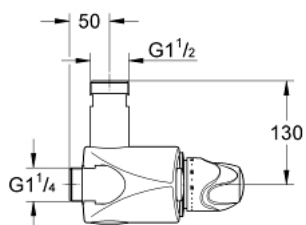

### ΠΕΡΙΓΡΑΦΗ ΠΡΟΪΟΝΤΟΣ

- Χρώμα: chrome
- επίτοιχη
- εύρος χρήσης 9 l/min μέχρι 140 l/min
- θερμοστοιχείο από κερί
- λαβές κλίμακας θερμοκρασίας με προρυθμιζόμενο διακόπτη ασφαλείας μεταξύ 33° C και 43° C
- ρύθμιση για να διευκολύνει την θερμική απολύμανση
- ενσωματωμένες βαλβίδες αντεπιστροφής και φίλτρα συγκράτησης ακαθαρσιών σαν συμπαγείς μονάδες
- σπείρωμα σύνδεσης 1 1/4"
- σπείρωμα εξόδου 1 1/2"
- εναλλάξιμη επάνω/κάτω έξοδος
- χωρίς συνδέσεις
- Φινιρίσμα GROHE LongLife

### ΑΝΤΑΛΛΑΚΤΙΚΑ , Ιουνίου 2008 – τώρα

- 1: Λαβή κλίμακας με μοχλό (Αριθμός ανταλλακτικού 47562000)
  - 2: Δακτύλιος τερματισμού και παξιμάδι ρύθμισης (Αριθμός ανταλλακτικού 47564000)
  - 3: Θερμοστοιχείο (Αριθμός ανταλλακτικού 47565000)
  - 3.1: Σετ O-rings στεγανοποίησης (Αριθμός ανταλλακτικού 47566000)
  - 4: έδρα (Αριθμός ανταλλακτικού 09844000)
  - 5: Βαλβίδα αντεπιστροφής (Αριθμός ανταλλακτικού 47567000)
  - 5.1: Σετ O-rings στεγανοποίησης (Αριθμός ανταλλακτικού 47568000)
  - 6: Κλειδί (Αριθμός ανταλλακτικού 19171000)\*
  - 7: Ξεχωριστό κλειδί και προστατευτικό κάλυμμα (Αριθμός ανταλλακτικού 47569000)\*
  - 8: Σύνδεσμος ίσιος (Αριθμός ανταλλακτικού 12424000)\*
  - 9: Παροχή τοίχου, αρσενικό σπείρωμα 1 1/4" (Αριθμός ανταλλακτικού 12444000)\*
  - 10: Παροχή τοίχου, αρσενικό σπείρωμα 1 1/4" (Αριθμός ανταλλακτικού 12436000)\*
  - 11: Παροχή τοίχου, αρσενικό σπείρωμα 1 1/4" (Αριθμός ανταλλακτικού 12432000)\*
  - 12: Σύνδεσμος σχήματος S (Αριθμός ανταλλακτικού 12411000)\*
  - 13: Σύνδεσμος ίσιος (Αριθμός ανταλλακτικού 12417000)\*
  - 14: Γωνιά παροχής (Αριθμός ανταλλακτικού 12428000)\*
  - 15: Σύνδεση κυκλοφορίας νερού μίξης (Αριθμός ανταλλακτικού 12124000)\*
- \* Προαιρετικά εξαρτήματα