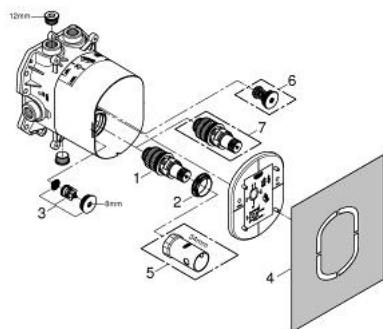

35 500 000 GROHE RAPIDO T SAFETY MIXER FOR CONCEALED INSTALLATION

ΠΕΡΙΓΡΑΦΗ ΠΡΟΪΟΝΤΟΣ

- χωρίς σετ φινιρίσματος
- flat installation depth 70 mm - 95 mm
- easy to install, premounted and tested unit
- GROHE TurboStat - compact cartridge with wax thermoelement
- two top outlets 1/2"
- high flow rate up to 50l/min. by use of three outlets
- κάτω έξοδος 1/2" μπορεί μόνο να χρησιμοποιηθεί με ξεχωριστή βαλβίδα διακοπής
- safe to install, stable built-in-box and protective cap
- fixation options for solid walls and dry cladding
- wall sealing
- Aquadimmer-diverter for bath mixer or stopvalve for shower mixer in finishing trim set
- body of DR brass
- ενσωματωμένες βαλβίδες αντεπιστροφής και φίλτρα συγκράτησης ακαθαρσιών
- GROHE EcoJoy - Less water, perfect flow
- ελάχιστη προτεινόμενη πίεση 1.0 bar

35 500 000 GROHE RAPIDO T SAFETY MIXER FOR CONCEALED INSTALLATION

ΑΝΤΑΛΛΑΚΤΙΚΑ , Νοεμβρίου 2005 – τώρα

1: Θερμοστατικός μηχανισμός 3/4" (Αριθμός ανταλλακτικού 47483000)

2: Δακτύλιος στερέωσης (Αριθμός ανταλλακτικού 47765000)

3: Βαλβίδα αντεπιστροφής (Αριθμός ανταλλακτικού 47753000)

4: Σετ O-rings στεγανοποίησης (Αριθμός ανταλλακτικού 48263000)

5: Κλειδί (Αριθμός ανταλλακτικού 19332000)*

6: Safety combination (EN 1717) (Αριθμός ανταλλακτικού 29007000)*

7: Θερμοστατικός μηχανισμός 3/4" για πολλαπλές ροές (Αριθμός ανταλλακτικού 47186000)*

* Προαιρετικά εξαρτήματα