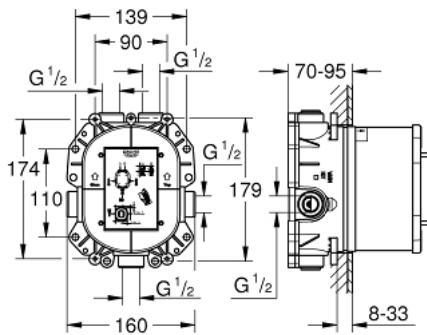

35 500 000 GROHE RAPIDO T SAFETY MIXER FOR CONCEALED INSTALLATION

ΠΕΡΙΓΡΑΦΗ ΠΡΟΪΟΝΤΟΣ

- χωρίς σετ φινιρίσματος
- flat installation depth 70 mm - 95 mm
- easy to install, premounted and tested unit
- GROHE TurboStat - compact cartridge with wax thermoelement
- two top outlets 1/2"
- high flow rate up to 50l/min. by use of three outlets
- κάτω έξοδος 1/2" μπορεί μόνο να χρησιμοποιηθεί με ξεχωριστή βαλβίδα διακοπής
- safe to install, stable built-in-box and protective cap
- fixation options for solid walls and dry cladding
- wall sealing
- Aquadimmer-diverter for bath mixer or stopvalve for shower mixer in finishing trim set
- body of DR brass
- ενσωματωμένες βαλβίδες αντεπιστροφής και φίλτρα συγκράτησης ακαθαρσιών
- GROHE EcoJoy - Less water, perfect flow
- ελάχιστη προτεινόμενη πίεση 1.0 bar

35 500 000 GROHE RAPIDO T SAFETY MIXER FOR CONCEALED INSTALLATION

ΑΝΤΑΛΛΑΚΤΙΚΑ , Νοεμβρίου 2005 – τώρα

1: Θερμοστατικός μηχανισμός 3/4" (Αριθμός ανταλλακτικού 47483000)

2: Δακτύλιος στερέωσης (Αριθμός ανταλλακτικού 47765000)

3: Βαλβίδα αντεπιστροφής (Αριθμός ανταλλακτικού 47753000)

4: Σετ O-rings στεγανοποίησης (Αριθμός ανταλλακτικού 48263000)

5: Κλειδί (Αριθμός ανταλλακτικού 19332000)*

6: Safety combination (EN 1717) (Αριθμός ανταλλακτικού 29007000)*

7: Θερμοστατικός μηχανισμός 3/4" για πολλαπλές ροές (Αριθμός ανταλλακτικού 47186000)*

* Προαιρετικά εξαρτήματα