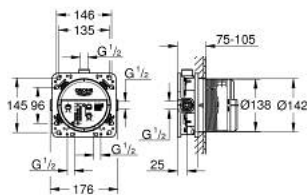

35 600 000 RAPIDO SMARTBOX ΕΝΤΟΙΧΙΖΟΜΕΝΟ ΤΜΗΜΑ ΜΠΑΤΑΡΙΑΣ 1/2"

ΠΕΡΙΓΡΑΦΗ ΠΡΟΪΟΝΤΟΣ

- 3 outlets 1/2"
- 2 inlets below, 1/2"
- installation depth 75-105 mm
- connection unit in DR brass
- pre-mounted flushing plug
- stable build-in box and protective cover
- fixation options for solid walls and dry cladding
- gasket
- without set for final installation

35 600 000 **RAPIDO SMARTBOX ΕΝΤΟΙΧΙΖΟΜΕΝΟ ΤΜΗΜΑ ΜΠΑΤΑΡΙΑΣ 1/2"**

ΑΝΤΑΛΛΑΚΤΙΚΑ , Σεπτεμβρίου 2016 – τώρα

1: Σετ O-rings στεγανοποίησης (Αριθμός ανταλλακτικού 48263000)*

* Προαιρετικά εξαρτήματα