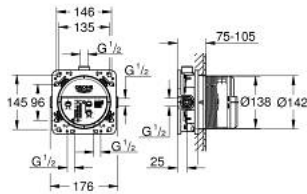

35 604 000 RAPIDO SMARTBOX ΕΝΤΟΙΧΙΖΟΜΕΝΟ ΤΜΗΜΑ ΜΠΑΤΑΡΙΑΣ 1/2"

ΠΕΡΙΓΡΑΦΗ ΠΡΟΪΟΝΤΟΣ

- 3 outlets 1/2"
- 2 inlets below, 1/2"
- installation depth 75-105 mm
- connection unit in DR brass
- pre-mounted flushing plug
- stable build-in box and protective cover
- fixation options for solid walls and dry cladding
- gasket
- without set for final installation
- professional exclusive

35 604 000 **RAPIDO SMARTBOX ΕΝΤΟΙΧΙΖΟΜΕΝΟ ΤΜΗΜΑ ΜΠΑΤΑΡΙΑΣ 1/2"**

ΑΝΤΑΛΛΑΚΤΙΚΑ, Αυγούστου 2020 – τώρα

1: Σετ O-rings στεγανοποίησης (Αριθμός ανταλλακτικού 48263000)*

* Προαιρετικά εξαρτήματα