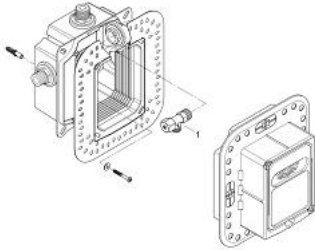

### ΠΕΡΙΓΡΑΦΗ ΠΡΟΪΟΝΤΟΣ

- επίτοιχη τοποθέτηση
- κατάλληλο για σετ τελικής εγκατάστασης
- 36 247
- ελαστικό περίβλημα
- ρυθμιζόμενο βάθος εγκατάστασης
- 2 βαλβίδες απομόνωσης
- τύπος προστασίας IP 69K (προγραμματισμένο)
- GROHE EcoJoy - Less water, perfect flow
- (in connection with 36 247)

## 36 014 000 EURODISC SE ΚΟΥΤΙ ΕΝΤΟΙΧΙΣΜΟΥ

**ΑΝΤΑΛΛΑΚΤΙΚΑ** , Οκτωβρίου 2007 – τώρα

1: Γωνιακή βαλβίδα ουδέτερα σημαδεμένη (Αριθμός ανταλλακτικού 426950 00)