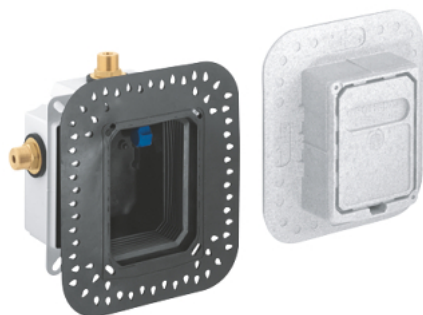

### ΠΕΡΙΓΡΑΦΗ ΠΡΟΪΟΝΤΟΣ

- επίτοιχη τοποθέτηση
- κατάλληλο για σετ τελικής εγκατάστασης
- 36 247
- ελαστικό περίβλημα
- ρυθμιζόμενο βάθος εγκατάστασης
- 2 βαλβίδες απομόνωσης
- τύπος προστασίας IP 69K (προγραμματισμένο)
- GROHE EcoJoy - Less water, perfect flow
- (in connection with 36 247)