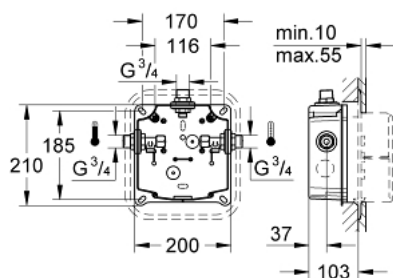

### ΠΕΡΙΓΡΑΦΗ ΠΡΟΪΟΝΤΟΣ

- επίτοιχη τοποθέτηση
- κατάλληλο για σετ τελικής εγκατάστασης
- 36 247
- ελαστικό περίβλημα
- ρυθμιζόμενο βάθος εγκατάστασης
- 2 βαλβίδες απομόνωσης
- τύπος προστασίας IP 69K (προγραμματισμένο)
- GROHE EcoJoy - Less water, perfect flow
- (in connection with 36 247)

## 36 014 000 EURODISC SE ΚΟΥΤΙ ΕΝΤΟΙΧΙΣΜΟΥ

**ΑΝΤΑΛΛΑΚΤΙΚΑ** , Οκτωβρίου 2007 – τώρα

1: Γωνιακή βαλβίδα ουδέτερα σημαδεμένη (Αριθμός ανταλλακτικού 426950 00)