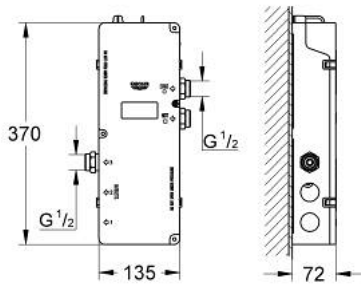

36 292 000 F-DIGITAL DIGITAL CONTROLLER FOR BATH OR SHOWER

ΠΕΡΙΓΡΑΦΗ ΠΡΟΪΟΝΤΟΣ

- Χρώμα: chrome
- including digital thermostat unit
- Digital Controller - intuitive multifunctional operating unit
- - Wireless technology
- - Temperature and flow control
- - Pause-function
- - Memory function
- - LED ring incl. warming-up function: visual feedback when preferred temperature is reached
- digital thermostat unit (concealed body)
- - 1 outlet 1/2"
- - warm/cold-supplies 1/2"
- default setting configurable during installation:
- - automatic safety shut-off after 20 min
- GROHE SafeStop at 38°C
- transceiver unit for Digital Controller and Digital thermostat unit incl. cable 3 m
- GROHE TurboStat digital controlled compact cartridge with wax thermoelement
- Φινίρισμα GROHE LongLife
- GROHE EcoJoy - Less water, perfect flow
- requires:
- built-in power supply 36 078 000 or plug power supply 65 790 000
- ελάχιστη προτεινόμενη πίεση 1.0 bar

36 292 000 F-DIGITAL DIGITAL CONTROLLER FOR BATH OR SHOWER

ΑΝΤΑΛΛΑΚΤΙΚΑ , Μαρτίου 2015 – τώρα

- 1: Ενεργοποιητής (Αριθμός ανταλλακτικού 42337000)
- 2: Δακτύλιος στερέωσης (Αριθμός ανταλλακτικού 47765000)
- 3: Θερμοστατικός μηχανισμός 3/4" (Αριθμός ανταλλακτικού 47881000)
- 4: Μαγνητική βαλβίδα (Αριθμός ανταλλακτικού 42340000)
- 5: Βαλβίδα αντεπιστροφής (Αριθμός ανταλλακτικού 47753000)
- 6: Digital controller
Remote controller for bath or shower (Αριθμός ανταλλακτικού 36309000)
- 7: Connection wire (Αριθμός ανταλλακτικού 47727000)
- 8: Transceiver (Αριθμός ανταλλακτικού 36356000)
- 9: Βύσμα τροφοδοσίας 230 V (Αριθμός ανταλλακτικού 65790000)*
- 10: Plug power supply 110-240 V (Αριθμός ανταλλακτικού 36078000)*
- 11: Non-interruptible power supply (Αριθμός ανταλλακτικού 36394000)*
- 12: Connection wire (Αριθμός ανταλλακτικού 65815000)*
- 13: Κλειδί (Αριθμός ανταλλακτικού 19332000)*
- 14: <pre>Πλάκα στήριξης για ψηφιακό χειριστήριο</pre> (Αριθμός ανταλλακτικού 40710000)*