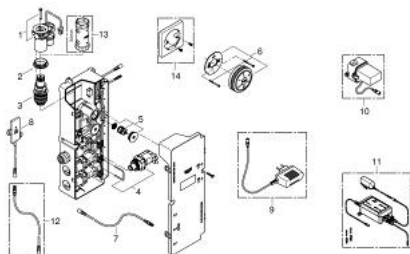

36 292 000 F-DIGITAL DIGITAL CONTROLLER FOR BATH OR SHOWER

ΠΕΡΙΓΡΑΦΗ ΠΡΟΪΟΝΤΟΣ

- Χρώμα: chrome
- including digital thermostat unit
- Digital Controller - intuitive multifunctional operating unit
- - Wireless technology
- - Temperature and flow control
- - Pause-function
- - Memory function
- - LED ring incl. warming-up function: visual feedback when preferred temperature is reached
- digital thermostat unit (concealed body)
- - 1 outlet 1/2"
- - warm/cold-supplies 1/2"
- default setting configurable during installation:
- - automatic safety shut-off after 20 min
- GROHE SafeStop at 38°C
- transceiver unit for Digital Controller and Digital thermostat unit incl. cable 3 m
- GROHE TurboStat digital controlled compact cartridge with wax thermoelement
- Φινίρισμα GROHE LongLife
- GROHE EcoJoy - Less water, perfect flow
- requires:
- built-in power supply 36 078 000 or plug power supply 65 790 000
- ελάχιστη προτεινόμενη πίεση 1.0 bar

36 292 000 F-DIGITAL DIGITAL CONTROLLER FOR BATH OR SHOWER

ΑΝΤΑΛΛΑΚΤΙΚΑ , Μαρτίου 2015 – τώρα

- 1: Ενεργοποιητής (Αριθμός ανταλλακτικού 42337000)
- 2: Δακτύλιος στερέωσης (Αριθμός ανταλλακτικού 47765000)
- 3: Θερμοστατικός μηχανισμός 3/4" (Αριθμός ανταλλακτικού 47881000)
- 4: Μαγνητική βαλβίδα (Αριθμός ανταλλακτικού 42340000)
- 5: Βαλβίδα αντεπιστροφής (Αριθμός ανταλλακτικού 47753000)
- 6: Digital controller
Remote controller for bath or shower (Αριθμός ανταλλακτικού 36309000)
- 7: Connection wire (Αριθμός ανταλλακτικού 47727000)
- 8: Transceiver (Αριθμός ανταλλακτικού 36356000)
- 9: Βύσμα τροφοδοσίας 230 V (Αριθμός ανταλλακτικού 65790000)*
- 10: Plug power supply 110-240 V (Αριθμός ανταλλακτικού 36078000)*
- 11: Non-interruptible power supply (Αριθμός ανταλλακτικού 36394000)*
- 12: Connection wire (Αριθμός ανταλλακτικού 65815000)*
- 13: Κλειδί (Αριθμός ανταλλακτικού 19332000)*
- 14: <pre>Πλάκα στήριξης για ψηφιακό χειριστήριο</pre> (Αριθμός ανταλλακτικού 40710000)*