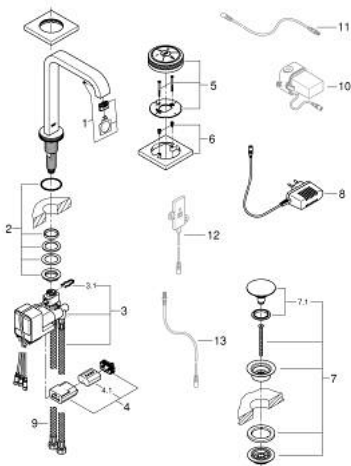

## 36 342 000 ALLURE F-DIGITAL DIGITAL BASIN MIXER L-SIZE

### ΑΝΤΑΛΛΑΚΤΙΚΑ , Αυγούστου 2016 – τώρα

- 1: Φίλτρο ροής (Αριθμός ανταλλακτικού 13220000)
- 2: σετ στήριξης M28 x 1,5 (Αριθμός ανταλλακτικού 45025000)
- 3: Mixing device (Αριθμός ανταλλακτικού 48163000)
- 3.1: ασφάλεια (Αριθμός ανταλλακτικού 6554100M)
- 4: Πλάσιμο μπαταρίας (Αριθμός ανταλλακτικού 42393000)
- 4.1: Μπαταρία (Αριθμός ανταλλακτικού 42886000)
- 5: Digital controller
- Remote controller for bath or shower (Αριθμός ανταλλακτικού 36309000)
- 6: <pre>Πλάκα στήριξης για ψηφιακό χειριστήριο</pre> (Αριθμός ανταλλακτικού 40710000)
- 7: Βαλβίδα push-open (Αριθμός ανταλλακτικού 65807000)
- 7.1: Κομπωτό στόμιο (Αριθμός ανταλλακτικού 45986000)
- 8: Βύσμα τροφοδοσίας 230 V (Αριθμός ανταλλακτικού 65790000)
- 9: Σπιδάλ σύνδεσης (Αριθμός ανταλλακτικού 46255000)
- 10: Plug power supply 110-240 V (Αριθμός ανταλλακτικού 36078000)\*
- 11: Connection wire (Αριθμός ανταλλακτικού 47727000)\*
- 12: Transceiver (Αριθμός ανταλλακτικού 36356000)\*
- 13: Connection wire (Αριθμός ανταλλακτικού 65815000)\*