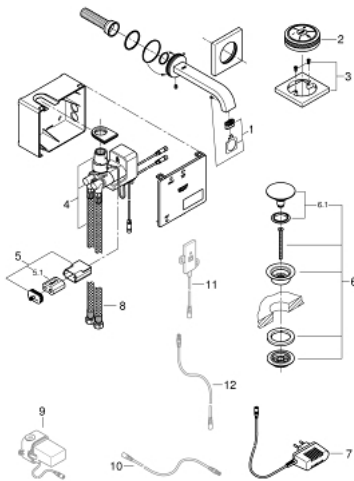

## 36 343 000 ALLURE F-DIGITAL DIGITAL BASIN MIXER S-SIZE

### ΠΕΡΙΓΡΑΦΗ ΠΡΟΪΟΝΤΟΣ

- Χρώμα: chrome
- including digital mixing device
- επίτοιχη
- Digital Controller - intuitive multifunctional operating unit
- - Wireless technology
- - Temperature and flow control
- - Pause-function
- - Memory function
- - LED ring
- digital mixing device
- - digital controlled valves
- - integrated temperature sensor
- default setting configurable during installation:
- - automatic safety shut-off after 60 sec.
- Φινίρισμα GROHE LongLife
- GROHE EcoJoy - Less water, perfect flow
- ρουξούνι με φίλτρο
- προβολή 167 mm
- Push-open waste set 1 1/4"
- incl. plug power supply 65 790 000
- ελάχιστη προτεινόμενη πίεση 1.0 bar
- requires built-in power supply 36 078 000

### ΑΝΤΑΛΛΑΚΤΙΚΑ , Αυγούστου 2016 – τώρα

- 1: Φίλτρο ροής (Αριθμός ανταλλακτικού 13220000)
  - 2: Digital controller
  - Remote controller for bath or shower (Αριθμός ανταλλακτικού 36309000)
  - 3: <pre>Πλάκα στήριξης για ψηφιακό χειριστήριο</pre> (Αριθμός ανταλλακτικού 40710000)
  - 4: Mixing device (Αριθμός ανταλλακτικού 48164000)
  - 5: Πλάισιο μπαταρίας (Αριθμός ανταλλακτικού 42393000)
  - 5.1: Μπαταρία (Αριθμός ανταλλακτικού 42886000)
  - 6: Βαλβίδα push-open (Αριθμός ανταλλακτικού 65807000)
  - 6.1: Κουμπωτό στόμιο (Αριθμός ανταλλακτικού 45986000)
  - 7: Βύσμα τροφοδοσίας 230 V (Αριθμός ανταλλακτικού 65790000)
  - 8: Σπирάλ σύνδεσης (Αριθμός ανταλλακτικού 46255000)
  - 9: Plug power supply 110-240 V (Αριθμός ανταλλακτικού 36078000)\*
  - 10: Connection wire (Αριθμός ανταλλακτικού 47727000)\*
  - 11: Transceiver (Αριθμός ανταλλακτικού 36356000)\*
  - 12: Connection wire (Αριθμός ανταλλακτικού 65815000)\*
- \* Προαιρετικά εξαρτήματα