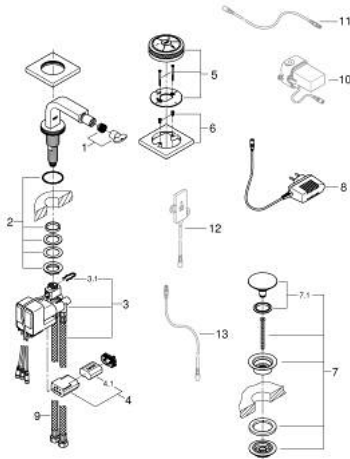

36 346 000 ALLURE F-DIGITAL DIGITAL BIDET MIXER

ΠΕΡΙΓΡΑΦΗ ΠΡΟΪΟΝΤΟΣ

- Χρώμα: chrome
- including digital mixing device
- τοποθέτηση μιας οπής
- Digital Controller - intuitive multifunctional operating unit
- - Wireless technology
- - Temperature and flow control
- - Pause-function
- - Memory function
- - LED ring
- digital mixing device
- - digital controlled valves
- - integrated temperature sensor
- default setting configurable during installation:
- - automatic safety shut-off after 60 sec.
- Φινίρισμα GROHE LongLife
- GROHE EcoJoy - Less water, perfect flow
- φίλτρο με σφαιρικό σύνδεσμο
- Push-open waste set 1 1/4"
- εύκαμπτοι σωλήνες σύνδεσης
- incl. plug power supply 65 790 000
- ελάχιστη προτεινόμενη πίεση 1.0 bar
- requires built-in power supply 36 078 000

36 346 000 ALLURE F-DIGITAL DIGITAL BIDET MIXER

ΑΝΤΑΛΛΑΚΤΙΚΑ , Αυγούστου 2016 – τώρα

- 1: Φίλτρο ροής (Αριθμός ανταλλακτικού 13989000)
- 2: σετ στήριξης M28 x 1,5 (Αριθμός ανταλλακτικού 45025000)
- 3: Mixing device (Αριθμός ανταλλακτικού 48163000)
- 3.1: ασφάλεια (Αριθμός ανταλλακτικού 6554100M)
- 4: Πλάισιο μπαταρίας (Αριθμός ανταλλακτικού 42393000)
- 4.1: Μπαταρία (Αριθμός ανταλλακτικού 42886000)
- 5: Digital controller
Remote controller for bath or shower (Αριθμός ανταλλακτικού 36309000)
- 6: <pre>Πλάκα στήριξης για ψηφιακό χειριστήριο</pre> (Αριθμός ανταλλακτικού 40710000)
- 7: Βαλβίδα push-open (Αριθμός ανταλλακτικού 65807000)
- 7.1: Κουμπωτό στόμιο (Αριθμός ανταλλακτικού 45986000)
- 8: Βύσμα τροφοδοσίας 230 V (Αριθμός ανταλλακτικού 65790000)
- 9: Σπирάλ σύνδεσης (Αριθμός ανταλλακτικού 46255000)
- 10: Plug power supply 110-240 V (Αριθμός ανταλλακτικού 36078000)*
- 11: Connection wire (Αριθμός ανταλλακτικού 47727000)*
- 12: Transceiver (Αριθμός ανταλλακτικού 36356000)*
- 13: Connection wire (Αριθμός ανταλλακτικού 65815000)*

* Προαιρετικά εξαρτήματα