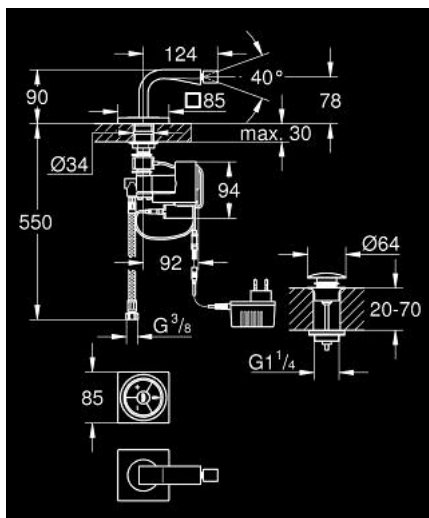

36 346 000 ALLURE F-DIGITAL DIGITAL BIDET MIXER

ΠΕΡΙΓΡΑΦΗ ΠΡΟΪΟΝΤΟΣ

- Χρώμα: chrome
- including digital mixing device
- τοποθέτηση μιας οπής
- Digital Controller - intuitive multifunctional operating unit
- - Wireless technology
- - Temperature and flow control
- - Pause-function
- - Memory function
- - LED ring
- digital mixing device
- - digital controlled valves
- - integrated temperature sensor
- default setting configurable during installation:
- - automatic safety shut-off after 60 sec.
- Φινίρισμα GROHE LongLife
- GROHE EcoJoy - Less water, perfect flow
- φίλτρο με σφαιρικό σύνδεσμο
- Push-open waste set 1 1/4"
- εύκαμπτοι σωλήνες σύνδεσης
- incl. plug power supply 65 790 000
- ελάχιστη προτεινόμενη πίεση 1.0 bar
- requires built-in power supply 36 078 000

36 346 000 ALLURE F-DIGITAL DIGITAL BIDET MIXER

ΑΝΤΑΛΛΑΚΤΙΚΑ , Αυγούστου 2016 – τώρα

- 1: Φίλτρο ροής (Αριθμός ανταλλακτικού 13989000)
- 2: σετ στήριξης M28 x 1,5 (Αριθμός ανταλλακτικού 45025000)
- 3: Mixing device (Αριθμός ανταλλακτικού 48163000)
- 3.1: ασφάλεια (Αριθμός ανταλλακτικού 6554100M)
- 4: Πλάισιο μπαταρίας (Αριθμός ανταλλακτικού 42393000)
- 4.1: Μπαταρία (Αριθμός ανταλλακτικού 42886000)
- 5: Digital controller
Remote controller for bath or shower (Αριθμός ανταλλακτικού 36309000)
- 6: <pre>Πλάκα στήριξης για ψηφιακό χειριστήριο</pre> (Αριθμός ανταλλακτικού 40710000)
- 7: Βαλβίδα push-open (Αριθμός ανταλλακτικού 65807000)
- 7.1: Κουμπωτό στόμιο (Αριθμός ανταλλακτικού 45986000)
- 8: Βύσμα τροφοδοσίας 230 V (Αριθμός ανταλλακτικού 65790000)
- 9: Σπирάλ σύνδεσης (Αριθμός ανταλλακτικού 46255000)
- 10: Plug power supply 110-240 V (Αριθμός ανταλλακτικού 36078000)*
- 11: Connection wire (Αριθμός ανταλλακτικού 47727000)*
- 12: Transceiver (Αριθμός ανταλλακτικού 36356000)*
- 13: Connection wire (Αριθμός ανταλλακτικού 65815000)*