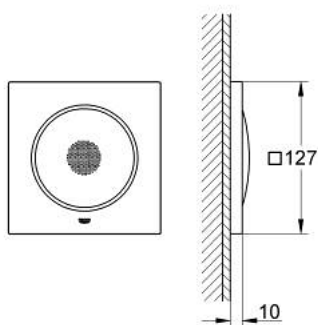

36 360 000 RAINSHOWER F-SERIES ΣΕΤ ΉΧΟΜΟΝΩΣΗΣ

ΠΕΡΙΓΡΑΦΗ ΠΡΟΪΟΝΤΟΣ

- Χρώμα: chrome
- 127 x 127 mm per module
- full range stereo speaker
- αποτελούμενο από :
- 2 speakers with plug connections
- waterproof & corrosion protected
- Φινίρισμα GROHE LongLife

- requires rough-in set (29 073), F-digital Deluxe base unit box (26 374 or 36 397), Bluetooth unit (36 371) and various cable connections – all to be ordered separately due to individualised installation situation