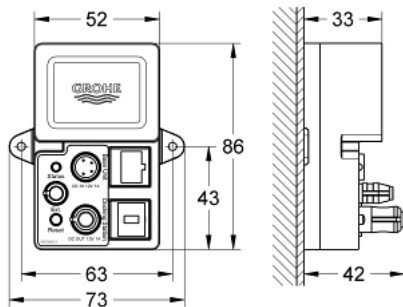

36 371 000 GROHE F-DIGITAL DELUXE ΜΟΝΑΔΑ BLUETOOTH BT-01A ΓΙΑ ΣΥΣΚΕΥΕΣ APPLE ΚΑΙ ANDROID

ΠΕΡΙΓΡΑΦΗ ΠΡΟΪΟΝΤΟΣ (1/2)

- Χρώμα: chrome
- with integrated electronic for wireless data communication
- combinable with existing 36 365 000 docking station
- επίτοιχη
- 86 x 73 x 42 χιλ
- Features:
- reset switch
- status indicator (LED)
- stand alone/maximum configuration
- one-to-one connection
- with safety cut-off mechanism (1 user)
- safety shutdown in case of connection loss
- connection cable set for data communication and power supply (5 m each)
- έγκριση βάσει Ευρωπαϊκής Συμμόρφωσης (CE)
- bluetooth transmitter power supply: 12 V
- bluetooth transmitter frequency: 2.4 GHz
- Η εμβέλεια Bluetooth (μέγ. 10μ) ποικίλλει ανάλογα με τα υλικά και τα τοιχώματα μεταξύ πομπού και δέκτη
- requires Base Unit Box 2.0 Bluetooth (36 397 000) – to be ordered separately
- bluetooth-enabled device (bluetooth V2.1 or higher) necessary