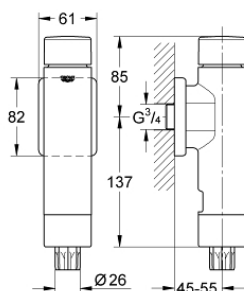

37 347 000 RONDO A.S. ΦΛΟΥΣΟΜΕΤΡΟ ΓΙΑ WC

ΠΕΡΙΓΡΑΦΗ ΠΡΟΪΟΝΤΟΣ

- Χρώμα: chrome
- 3/4"
- ορείχαλκος
- Φινίρισμα GROHE LongLife
- για λεκάνες πλυσίματος και ξεπλύματος
- καπάκι ελέγχου και σύνδεση σε πλαστικό σωλήνα έκπλυσης
- με ρύθμιση της παροχής
- 6 - 9 λίτρα ρυθμιζόμενο
- με ροζέτα
- flow pressure min 1.2 bar
- operating pressure max 5 bar minimum 1" supply pipe
- χαμηλού θορύβου (ομάδα I σύμφωνα με τις Γερμανικές προδιαγραφές θορύβου)

37 347 000 RONDO A.S. ΦΛΟΥΣΟΜΕΤΡΟ ΓΙΑ WC

ΑΝΤΑΛΛΑΚΤΙΚΑ , Σεπτεμβρίου 2018 – τώρα

- 1: Μπουτόν (Αριθμός ανταλλακτικού 66738000)
 - 2: Μονάδα χειρισμού (Αριθμός ανταλλακτικού 42348000)
 - 3: Εμβολο (Αριθμός ανταλλακτικού 43451000)
 - 3.1: Μανσέτα (Αριθμός ανταλλακτικού 4376900M)
 - 4: Ακροφύσιο μειωτήρα (Αριθμός ανταλλακτικού 43407000)
 - 5: Ροζέτα (Αριθμός ανταλλακτικού 66739000)
 - 6: ΣΤΟΜΙΟ ΣΩΛΗΝΑ ΕΞΟΔΟΥ (Αριθμός ανταλλακτικού 43342000)
 - 7: Κλειδί μειωτήρα (Αριθμός ανταλλακτικού 43781000)
 - 8: Σετ στεγανοποίησης (Αριθμός ανταλλακτικού 43740000)*
- * Προαιρετικά εξαρτήματα