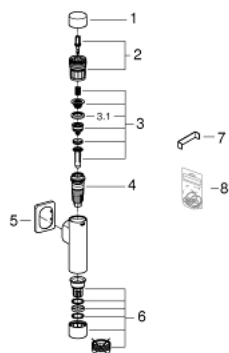

37 347 000 RONDO A.S. ΦΛΟΥΣΟΜΕΤΡΟ ΓΙΑ WC

ΠΕΡΙΓΡΑΦΗ ΠΡΟΪΟΝΤΟΣ

- Χρώμα: chrome
- 3/4"
- ορείχαλκος
- Φινίρισμα GROHE LongLife
- για λεκάνες πλυσίματος και ξεπλύματος
- καπάκι ελέγχου και σύνδεση σε πλαστικό σωλήνα έκπλυσης
- με ρύθμιση της παροχής
- 6 - 9 λίτρα ρυθμιζόμενο
- με ροζέτα
- flow pressure min 1.2 bar
- operating pressure max 5 bar minimum 1" supply pipe
- χαμηλού θορύβου (ομάδα I σύμφωνα με τις Γερμανικές προδιαγραφές θορύβου)

37 347 000 RONDO A.S. ΦΛΟΥΣΟΜΕΤΡΟ ΓΙΑ WC

ΑΝΤΑΛΛΑΚΤΙΚΑ , Σεπτεμβρίου 2018 – τώρα

- 1: Μπουτόν (Αριθμός ανταλλακτικού 66738000)
 - 2: Μονάδα χειρισμού (Αριθμός ανταλλακτικού 42348000)
 - 3: Εμβολο (Αριθμός ανταλλακτικού 43451000)
 - 3.1: Μανσέτα (Αριθμός ανταλλακτικού 4376900M)
 - 4: Ακροφύσιο μειωτήρα (Αριθμός ανταλλακτικού 43407000)
 - 5: Ροζέτα (Αριθμός ανταλλακτικού 66739000)
 - 6: ΣΤΟΜΙΟ ΣΩΛΗΝΑ ΕΞΟΔΟΥ (Αριθμός ανταλλακτικού 43342000)
 - 7: Κλειδί μειωτήρα (Αριθμός ανταλλακτικού 43781000)
 - 8: Σετ στεγανοποίησης (Αριθμός ανταλλακτικού 43740000)*
- * Προαιρετικά εξαρτήματα