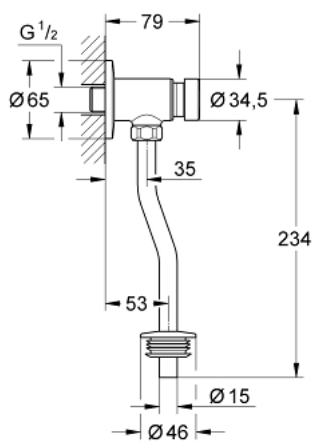

37 396 000 **ΒΑΛΒΙΔΑ ΈΚΠΛΥΣΗΣ ΟΥΡΗΤΗΡΙΟΥ PRESS**

ΠΕΡΙΓΡΑΦΗ ΠΡΟΪΟΝΤΟΣ

- Χρώμα: chrome
- ½"
- ορείχαλκος
- Φινίρισμα GROHE LongLife
- με ροζέτα τοίχου

37 396 000 ΒΑΛΒΙΔΑ ΈΚΠΛΥΣΗΣ ΟΥΡΗΤΗΡΙΟΥ PRESS

ΑΝΤΑΛΛΑΚΤΙΚΑ, Μαρτίου 2012 – τώρα

1: Μηχανισμός (Αριθμός ανταλλακτικού 42434000)

1.1: Σετ O-rings στεγανοποίησης (Αριθμός ανταλλακτικού 4271500M)

1.2: Δακτύλιοι τοποθέτησης (Αριθμός ανταλλακτικού 4282000M)