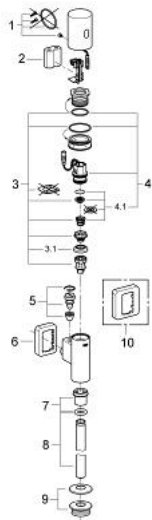

## 37 421 000 TECTRON RONDO ΗΛΕΚΤΡΟΝΙΚΗ ΠΛΑΚΕΤΑ ΟΥΡΗΤΗΡΙΟΥ

### ΠΕΡΙΓΡΑΦΗ ΠΡΟΪΟΝΤΟΣ

- Χρώμα: chrome
- with infrared sensor for bi-directional communication for monitoring, configuration and service purpose
- μπαταρία λιθίου 6 V , τύπος CR-P2
- battery lifetime: approx. 7 years (150 actuations a day)
- Φινίρισμα GROHE LongLife
- μεταλλικό περίβλημα
- εξωτερική εγκατάσταση
- flow pressure min 0.5 bar
- operating pressure max 10 bar
- με ενσωματωμένη βαλβίδα διακοπής
- flush pipe with rubber connector
- πολλαπλή ένδειξη κατάστασης μπαταρίας
- 7 pre-set programs:
- auto flush
- cleaning mode
- pre-flush on/off
- additional functions and precise settings by remote control 36 407
- adjustable flow time by hand or remote
- έγκριση βάσει Ευρωπαϊκής Συμμόρφωσης (CE)

### ΑΝΤΑΛΛΑΚΤΙΚΑ , Οκτωβρίου 2012 – τώρα

- 1: Σετ βιδών (Αριθμός ανταλλακτικού 42422000)
- 2: Μπαταρία (Αριθμός ανταλλακτικού 42886000)
- 3: Εμβολο (Αριθμός ανταλλακτικού 42797000)
- 3.1: Μανσέτα (Αριθμός ανταλλακτικού 4376500M)
- 4: Μαγνητική βαλβίδα (Αριθμός ανταλλακτικού 42438000)
- 4.1: Συσκευή ζεύξης (Αριθμός ανταλλακτικού 43581000)
- 5: Βαλβίδα απομόνωσης (Αριθμός ανταλλακτικού 43393000)
- 6: Ροζέτα (Αριθμός ανταλλακτικού 66734000)
- 7: ΠΑΞΙΜΑΔΙ ΣΩΛΗΝΑ ΕΞΟΔΟΥ (Αριθμός ανταλλακτικού 42344000)
- 8: Σωλήνας πλύσης ουρητήριου (Αριθμός ανταλλακτικού 37035000)
- 9: Αντάπτορας Ουρητηρίου (Αριθμός ανταλλακτικού 43818000)
- 10: Ροζέτα (Αριθμός ανταλλακτικού 37391000)\*