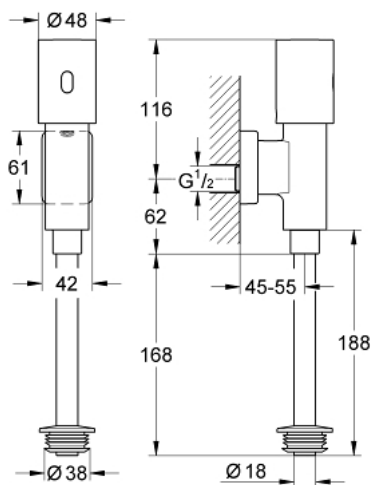

ΠΕΡΙΓΡΑΦΗ ΠΡΟΪΟΝΤΟΣ

- Χρώμα: chrome
- with infrared sensor for bi-directional communication for monitoring, configuration and service purpose
- μπαταρία λιθίου 6 V , τύπος CR-P2
- battery lifetime: approx. 7 years (150 actuations a day)
- Φινίρισμα GROHE LongLife
- μεταλλικό περίβλημα
- εξωτερική εγκατάσταση
- flow pressure min 0.5 bar
- operating pressure max 10 bar
- με ενσωματωμένη βαλβίδα διακοπής
- flush pipe with rubber connector
- πολλαπλή ένδειξη κατάστασης μπαταρίας
- 7 pre-set programs:
- auto flush
- cleaning mode
- pre-flush on/off
- additional functions and precise settings by remote control 36 407
- adjustable flow time by hand or remote
- έγκριση βάσει Ευρωπαϊκής Συμμόρφωσης (CE)