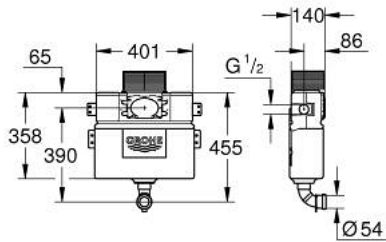

38 422 000 ΚΑΖΑΝΑΚΙ ΈΚΠΛΥΣΗΣ ΓΙΑ WC

ΠΕΡΙΓΡΑΦΗ ΠΡΟΪΟΝΤΟΣ

- 6 - 9 λίτρα ρυθμιζόμενο
- εντοιχισόμενη εγκατάσταση
- ύψος εγκατάστασης 0,82 m
- βαλβίδα εκκένωσης διπλής έκπλυσης, πνευματική
- ενεργοποίηση από εμπρός ή επάνω
- παροχή νερού από αριστερά/δεξιά ή από πάνω
- χαμηλού θορύβου (ομάδα I σύμφωνα με τις Γερμανικές προδιαγραφές θορύβου)
- μονωμένο κατά της συμπύκνωσης
- 415 x 410 x 360 mm
- παροχή νερού 1/2"
- εξαρτήματα στερέωσης
- σωλήνας έκπλυσης
- Shortable inspection shaft incl. protection during construction phase
- χωρίς πλακέτα
- GROHE EcoJoy - Less water, perfect flow
- for mounting of small flush plates please order revision shaft 40 950 000 (sold separately)

38 422 000 ΚΑΖΑΝΑΚΙ ΈΚΠΛΥΣΗΣ ΓΙΑ WC

ΑΝΤΑΛΛΑΚΤΙΚΑ , Ιουλίου 2013 – τώρα

- 1: Κεφαλή/ μηχανισμός (Αριθμός ανταλλακτικού 42385000)
- 2: ΣΤΟΜΙΟ ΥΠΕΡΧΕΙΛΙΣΗΣ (Αριθμός ανταλλακτικού 43325000)
- 2.1: Ο-ριγκ (Αριθμός ανταλλακτικού 0319100M)
- 3: Διάταξη στήριξης (Αριθμός ανταλλακτικού 42195000)
- 4: Φλοτέρ (Αριθμός ανταλλακτικού 37095000)
- 4.1: Λαβή (Αριθμός ανταλλακτικού 43734000)
- 4.1.1: Λάστιχο στεγανοποίησης (Αριθμός ανταλλακτικού 4377000M)
- 4.2: Κεφαλή Βαλβίδας (Αριθμός ανταλλακτικού 43536000)
- 4.3: Μembrάνη (Αριθμός ανταλλακτικού 4375800M)
- 4.4: Βιδωτή τάπα (Αριθμός ανταλλακτικού 43735000)
- 4.5: ΦΛΟΤΕΡ ΒΑΛΒΙΔΑΣ, 5 ΤΕΜ. (Αριθμός ανταλλακτικού 4379100M)
- 4.6: Σετ στεγανοποίησης (Αριθμός ανταλλακτικού 43722000)*
- 5: Inspection shaft for flushing cistern (Αριθμός ανταλλακτικού 42326000)
- 6: Discharge valve AV1 complete (Αριθμός ανταλλακτικού 42314000)
- 6.1: Pneumatic hose (Αριθμός ανταλλακτικού 42319000)
- 6.2: Λάστιχο στεγανοποίησης (Αριθμός ανταλλακτικού 42310000)
- 6.3: Valve seat for GD2 (Αριθμός ανταλλακτικού 42315000)