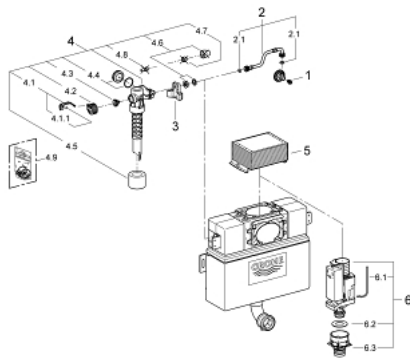

38 422 000 ΚΑΖΑΝΑΚΙ ΈΚΠΛΥΣΗΣ ΓΙΑ WC

ΠΕΡΙΓΡΑΦΗ ΠΡΟΪΟΝΤΟΣ

- 6 - 9 λίτρα ρυθμιζόμενο
- εντοιχισόμενη εγκατάσταση
- ύψος εγκατάστασης 0,82 m
- βαλβίδα εκκένωσης διπλής έκπλυσης, πνευματική
- ενεργοποίηση από εμπρός ή επάνω
- παροχή νερού από αριστερά/δεξιά ή από πάνω
- χαμηλού θορύβου (ομάδα I σύμφωνα με τις Γερμανικές προδιαγραφές θορύβου)
- μονωμένο κατά της συμπύκνωσης
- 415 x 410 x 360 mm
- παροχή νερού 1/2"
- εξαρτήματα στερέωσης
- σωλήνας έκπλυσης
- Shortable inspection shaft incl. protection during construction phase
- χωρίς πλακέτα
- GROHE EcoJoy - Less water, perfect flow
- for mounting of small flush plates please order revision shaft 40 950 000 (sold separately)

38 422 000 ΚΑΖΑΝΑΚΙ ΈΚΠΛΥΣΗΣ ΓΙΑ WC

ΑΝΤΑΛΛΑΚΤΙΚΑ , Ιουλίου 2013 – τώρα

- 1: Κεφαλή/ μηχανισμός (Αριθμός ανταλλακτικού 42385000)
- 2: ΣΤΟΜΙΟ ΥΠΕΡΧΕΙΛΙΣΗΣ (Αριθμός ανταλλακτικού 43325000)
- 2.1: Ο-ριγκ (Αριθμός ανταλλακτικού 0319100M)
- 3: Διάταξη στήριξης (Αριθμός ανταλλακτικού 42195000)
- 4: Φλοτέρ (Αριθμός ανταλλακτικού 37095000)
- 4.1: Λαβή (Αριθμός ανταλλακτικού 43734000)
- 4.1.1: Λάστιχο στεγανοποίησης (Αριθμός ανταλλακτικού 4377000M)
- 4.2: Κεφαλή Βαλβίδας (Αριθμός ανταλλακτικού 43536000)
- 4.3: Μembrάνη (Αριθμός ανταλλακτικού 4375800M)
- 4.4: Βιδωτή τάπα (Αριθμός ανταλλακτικού 43735000)
- 4.5: ΦΛΟΤΕΡ ΒΑΛΒΙΔΑΣ, 5 ΤΕΜ. (Αριθμός ανταλλακτικού 4379100M)
- 4.6: Σετ στεγανοποίησης (Αριθμός ανταλλακτικού 43722000)*
- 5: Inspection shaft for flushing cistern (Αριθμός ανταλλακτικού 42326000)
- 6: Discharge valve AV1 complete (Αριθμός ανταλλακτικού 42314000)
- 6.1: Pneumatic hose (Αριθμός ανταλλακτικού 42319000)
- 6.2: Λάστιχο στεγανοποίησης (Αριθμός ανταλλακτικού 42310000)
- 6.3: Valve seat for GD2 (Αριθμός ανταλλακτικού 42315000)