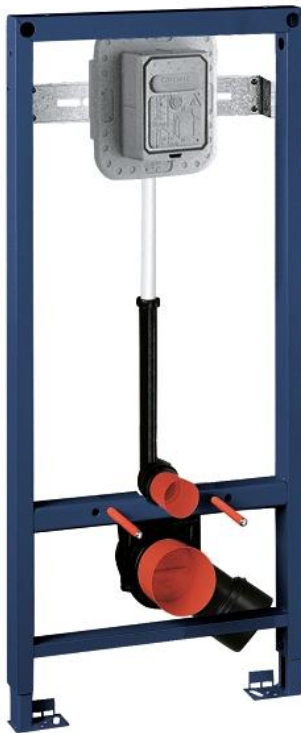

## 38 519 001 RAPID SL ΕΝΤΟΙΧΙΖΟΜΕΝΟ ΣΤΟΙΧΕΙΟ/ ΠΛΑΪΣΙΟ ΚΡΕΜΑΣΤΗΣ ΛΕΚΑΝΗΣ ΜΕ ΧΡΗΣΗ ΦΛΟΥΣΟΜΕΤΡΟΥ, 1.13Μ΄ΥΨΟΣ ΕΓΚΑΤΆΣΤΑΣΗΣ

### ΠΕΡΙΓΡΑΦΗ ΠΡΟΪΟΝΤΟΣ

- Χρώμα: chrome
- φλουσόμετρο 6 - 9 λίτρα
- χειροκίνητη/ηλεκτρονική ενεργοποίηση
- για εγκαταστάσεις στον τοίχο ή γυψοσανίδες
- χαλύβδινο πλαίσιο με επικάλυψη αλουμινίου/θερμογαλβανισμένο αυτοστηριζόμενο
- για στεγνή επένδυση, πλήρως προσαρμοσμένη
- γρήγορη εγκατάσταση και προσαρμογή
- υλικό στερέωσης
- έγκριση TUV
- δύο μπουλόνια στερέωσης λεκάνης
- απόσταση μπουλονιών τοποθέτησης 180/230 χιλ
- τα κεραμικά WC με μικρή επιφάνεια έδρασης (μικρότερη από 205 mm) απαιτούν πρόσθετο εξάρτημα 38 779 000
- PP outlet bend Ø 90 mm
- depth adjustable
- PP reducer Ø 90/110 mm
- σετ σύνδεσης εισόδου και εξόδου
- μηχανική/ηλεκτρονική ενεργοποίηση
- adjustable
- χαμηλού θορύβου (ομάδα I σύμφωνα με τις Γερμανικές προδιαγραφές θορύβου)
- διακόπτης παροχής
- 6 - 9 λίτρα ρυθμιζόμενο
- κλίση έκπλυσης
- ταχύτητα ροής ρυθμιζόμενη
- for on-the-wall installation 38 558 00M needs to be ordered separately