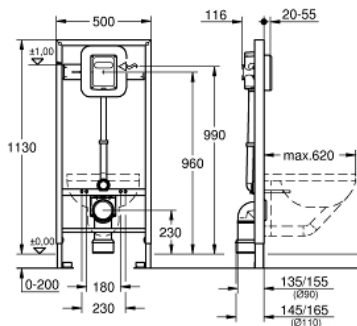

## 38 519 001 RAPID SL ΕΝΤΟΙΧΙΖΟΜΕΝΟ ΣΤΟΙΧΕΙΟ/ ΠΛΑΪΣΙΟ ΚΡΕΜΑΣΤΗΣ ΛΕΚΑΝΗΣ ΜΕ ΧΡΗΣΗ ΦΛΟΥΣΟΜΕΤΡΟΥ, 1.13Μ΄ΥΨΟΣ ΕΓΚΑΤΆΣΤΑΣΗΣ

### ΠΕΡΙΓΡΑΦΗ ΠΡΟΪΟΝΤΟΣ

- Χρώμα: chrome
- φλουσόμετρο 6 - 9 λίτρα
- χειροκίνητη/ηλεκτρονική ενεργοποίηση
- για εγκαταστάσεις στον τοίχο ή γυψοσανίδες
- χαλύβδινο πλαίσιο με επικάλυψη αλουμινίου/θερμογαλβανισμένο αυτοστηριζόμενο
- για στεγνή επένδυση, πλήρως προσαρμοσμένη
- γρήγορη εγκατάσταση και προσαρμογή
- υλικό στερέωσης
- έγκριση TUV
- δύο μπουλόνια στερέωσης λεκάνης
- απόσταση μπουλονιών τοποθέτησης 180/230 χιλ
- τα κεραμικά WC με μικρή επιφάνεια έδρασης (μικρότερη από 205 mm) απαιτούν πρόσθετο εξάρτημα 38 779 000
- PP outlet bend Ø 90 mm
- depth adjustable
- PP reducer Ø 90/110 mm
- σετ σύνδεσης εισόδου και εξόδου
- μηχανική/ηλεκτρονική ενεργοποίηση
- adjustable
- χαμηλού θορύβου (ομάδα I σύμφωνα με τις Γερμανικές προδιαγραφές θορύβου)
- διακόπτης παροχής
- 6 - 9 λίτρα ρυθμιζόμενο
- κλίση έκπλυσης
- ταχύτητα ροής ρυθμιζόμενη
- for on-the-wall installation 38 558 00M needs to be ordered separately