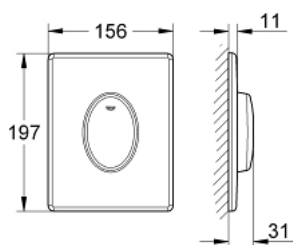

38 564 SH0 SKATE AIR ΠΛΑΚΕΤΑ ΕΝΤΟΙΧΙΣΜΕΝΟΥ ΚΑΖΑΝΑΚΙΟΥ

ΠΕΡΙΓΡΑΦΗ ΠΡΟΪΟΝΤΟΣ

- Χρώμα: alpine white
- for start stop actuation
- for pneumatic discharge valve
- vertical installation
- 156 x 197 mm
- κατασκευασμένο από ABS

38 564 SH0 SKATE AIR ΠΛΑΚΕΤΑ ΕΝΤΟΙΧΙΣΜΕΝΟΥ ΚΑΖΑΝΑΚΙΟΥ

ΑΝΤΑΛΛΑΚΤΙΚΑ, Απριλίου 2013 – τώρα

1: Βίδα (Αριθμός ανταλλακτικού 6636200M)

2: Πλαίσιο συγκράτησης (Αριθμός ανταλλακτικού 43207000)

3: Σετ στήριξης (Αριθμός ανταλλακτικού 4308500M)*