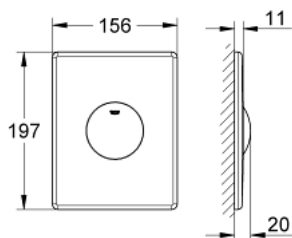

38 672 SD0 SKATE ΠΛΑΚΕΤΑ ΕΝΤΟΙΧΙΣΜΕΝΟΥ ΚΑΖΑΝΑΚΙΟΥ, STAINLESS STEEL

ΠΕΡΙΓΡΑΦΗ ΠΡΟΪΟΝΤΟΣ

- Χρώμα: stainless steel
- for start stop actuation
- αντιβανδαλιστικό
- for pneumatic discharge valve
- vertical installation
- 156 x 197 mm
- κουμπι ενεργοποίησης
- πλαστικό πλαίσιο στήριξης
- κρυφές βίδες στερέωσης
- GROHE EcoJoy - Less water, perfect flow