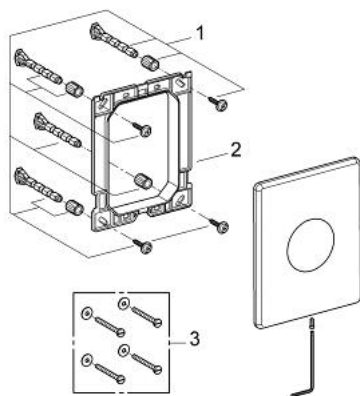

38 672 SD0 SKATE ΠΛΑΚΕΤΑ ΕΝΤΟΙΧΙΣΜΕΝΟΥ ΚΑΖΑΝΑΚΙΟΥ, STAINLESS STEEL

ΠΕΡΙΓΡΑΦΗ ΠΡΟΪΟΝΤΟΣ

- Χρώμα: stainless steel
- for start stop actuation
- αντιβανδαλιστικό
- for pneumatic discharge valve
- vertical installation
- 156 x 197 mm
- κουμπι ενεργοποίησης
- πλαστικό πλαίσιο στήριξης
- κρυφές βίδες στερέωσης
- GROHE EcoJoy - Less water, perfect flow

38 672 SD0 SKATE ΠΛΑΚΕΤΑ ΕΝΤΟΙΧΙΣΜΕΝΟΥ ΚΑΖΑΝΑΚΙΟΥ, STAINLESS STEEL

ΑΝΤΑΛΛΑΚΤΙΚΑ, Ιανουαρίου 2008 – τώρα

1: Σετ στήριξης (Αριθμός ανταλλακτικού 4215800M)

2: ΠΛΑΙΣΙΟ (Αριθμός ανταλλακτικού 42269000)

3: Σετ στήριξης (Αριθμός ανταλλακτικού 4308500M)*