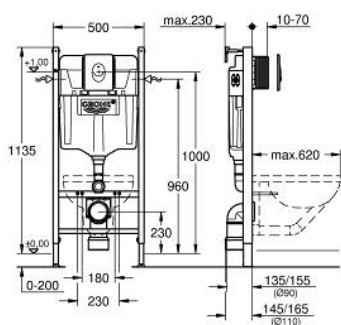

38 719 001 RAPID SL ΣΕΤ 3 ΣΕ 1, ΕΝΤΟΙΧΙΖΟΜΕΝΟ ΚΑΖΑΝΆΚΙ ΠΆΧΟΥΣ 120MM ΜΕ ΟΛΟΚΛΗΡΟ ΠΛΆΙΣΙΟ ΔΑΠΕΔΟΥ ΓΙΑ ΚΡΕΜΑΣΤΕΣ ΛΕΚΆΝΕΣ, 1.13ΜΎΨΟΣ ΕΓΚΑΤΆΣΤΑΣΗΣ

ΠΕΡΙΓΡΑΦΗ ΠΡΟΪΟΝΤΟΣ

- Χρώμα: alpine white
- καζανάκι GD 2, 6 - 9 l
- αποτελούμενο από :
- Rapid SL project element for WC (38 840 000)
- Skate Air flush plate, alpine white, vertical installation (38 505 SH0)
- wall brackets (38 558 00M)