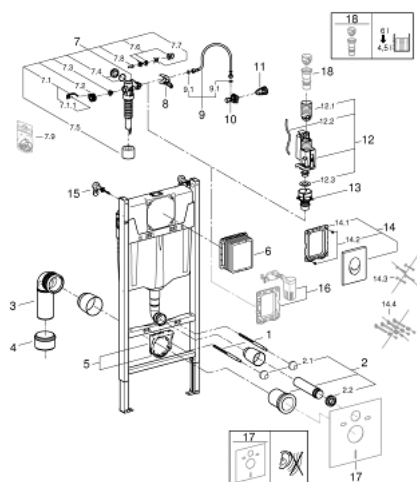

38 719 001 RAPID SL ΣΕΤ 3 ΣΕ 1, ΕΝΤΟΙΧΙΖΟΜΕΝΟ ΚΑΖΑΝΆΚΙ ΠΆΧΟΥΣ 120MM ΜΕ ΟΛΌΚΛΗΡΟ ΠΛΆΙΣΙΟ ΔΑΠΈΔΟΥ ΓΙΑ ΚΡΕΜΑΣΤΈΣ ΛΕΚΆΝΕΣ, 1.13Μ΄ΥΨΟΣ ΕΓΚΑΤΆΣΤΑΣΗΣ

ΑΝΤΑΛΛΑΚΤΙΚΑ , Απριλίου 2013 – τώρα

1. 1: Μπουλόνια σπειρώματος (Αριθμός ανταλλακτικού 4276400M)
2. 2: Σετ παροχής και εκροής WC (Αριθμός ανταλλακτικού 37311K00)
- 2.1: ΣΤΕΡΕΩΣΗ ΛΕΚΑΝΗΣ (Αριθμός ανταλλακτικού 43511SH0)
- 2.2: Σύνδεσμος (Αριθμός ανταλλακτικού 37119000)
5. 3: Σωλήνας επέκτασης (Αριθμός ανταλλακτικού 42327000)
6. 4: Συστολή Φ90 / Φ110 (Αριθμός ανταλλακτικού 42242000)
7. 5: Support for outlet bend (Αριθμός ανταλλακτικού 42243000)
8. 6: Θυρίδα επίσκεψης (Αριθμός ανταλλακτικού 66791000)
9. 7: Φλοτέρ (Αριθμός ανταλλακτικού 37095000)
- 7.1: Λαβή (Αριθμός ανταλλακτικού 43734000)
- 7.1.1: Λάστιχο στεγανοποίησης (Αριθμός ανταλλακτικού 4377000M)
- 7.2: Κεφαλή Βαλβίδας (Αριθμός ανταλλακτικού 43536000)
- 7.3: Μεμβράνη (Αριθμός ανταλλακτικού 4375800M)
- 7.4: Βιδωτή τάπα (Αριθμός ανταλλακτικού 43735000)
- 7.5: ΦΛΟΤΕΡ ΒΑΛΒΙΔΑΣ, 5 ΤΕΜ. (Αριθμός ανταλλακτικού 4379100M)
- 7.6: Σετ στεγανοποίησης (Αριθμός ανταλλακτικού 43722000)*
17. 8: Διάταξη στήριξης (Αριθμός ανταλλακτικού 42246000)
18. 9: Σπιράλ σύνδεσης (Αριθμός ανταλλακτικού 42397000)
- 9.1: Ο-ριγκ (Αριθμός ανταλλακτικού 0319100M)
20. 10: Γωνιακός Διακόπτης (Αριθμός ανταλλακτικού 42396000)
21. 11: Water supply pipe connector (Αριθμός ανταλλακτικού 38338000)
22. 12: Μηχανισμός AV1 διπλής λειτουργίας (Αριθμός ανταλλακτικού 42320000)
- 12.1: Extension for overflow pipe (Αριθμός ανταλλακτικού 42313000)
- 12.2: Pneumatic hose (Αριθμός ανταλλακτικού 42319000)
- 12.3: Λάστιχο στεγανοποίησης (Αριθμός ανταλλακτικού 42310000)
26. 13: Valve seat for GD2 (Αριθμός ανταλλακτικού 42315000)
27. 14: Πλακέτα εντοιχισμένου καζανακίου (Αριθμός ανταλλακτικού 38505SH0)
- 14.1: Βίδα (Αριθμός ανταλλακτικού 6636200M)
- 14.2: Πλαίσιο συγκράτησης (Αριθμός ανταλλακτικού 43207000)
- 14.3: Σετ στήριξης (Αριθμός ανταλλακτικού 4308500M)*
- 14.4: Σετ στήριξης (Αριθμός ανταλλακτικού 4215800M)*
32. 15: Στηρίγματα τοίχου για Rapid SL (Αριθμός ανταλλακτικού 3855800M)
33. 16: Σετ μετατροπής (Αριθμός ανταλλακτικού 38796000)*
34. 17: Σετ ηχομόνωσης (Αριθμός ανταλλακτικού 37131000)*
35. 18: Προσαρμογέας 4,5lit για μηχανισμούς εντοιχιζόμενων καζανακίου GD2 (Αριθμός ανταλλακτικού 42333000)*

* Προαιρετικά εξαρτήματα