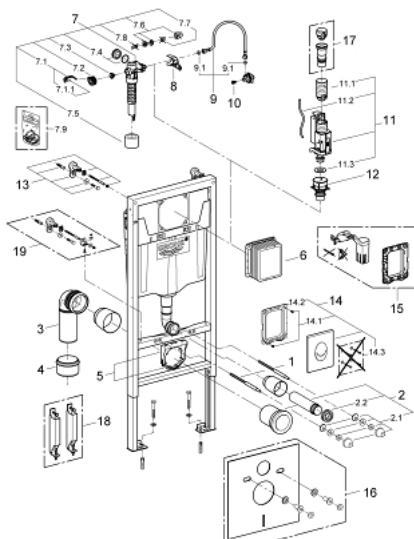

38 721 001 RAPID SL ΣΕΤ 3 ΣΕ 1, ΕΝΤΟΙΧΙΖΟΜΕΝΟ ΚΑΖΑΝΆΚΙ ΠΆΧΟΥΣ 120MM ΜΕ ΟΛΌΚΛΗΡΟ ΠΛΆΙΣΙΟ ΔΑΠΈΔΟΥ ΓΙΑ ΚΡΕΜΑΣΤΈΣ ΛΕΚΆΝΕΣ, 1.13Μ΄ΥΨΟΣ ΕΓΚΑΤΆΣΤΑΣΗΣ

ΑΝΤΑΛΛΑΚΤΙΚΑ , Δεκεμβρίου 2012 – τώρα

1. 1: Μπουλόνια σπειρώματος (Αριθμός ανταλλακτικού 4276400M)
2. 2: Σετ παροχής και εκροής WC (Αριθμός ανταλλακτικού 37311K00)
- 2.1: ΣΤΕΡΕΩΣΗ ΛΕΚΑΝΗΣ (Αριθμός ανταλλακτικού 43511SH0)
- 2.2: Σύνδεσμος (Αριθμός ανταλλακτικού 37119000)
5. 3: Σωλήνας επέκτασης (Αριθμός ανταλλακτικού 42327000)
6. 4: Συστολή Φ90 / Φ110 (Αριθμός ανταλλακτικού 42242000)
7. 5: Support for outlet bend (Αριθμός ανταλλακτικού 42243000)
8. 6: Θυρίδα επίσκεψης (Αριθμός ανταλλακτικού 66791000)
9. 7: Φλοτέρ (Αριθμός ανταλλακτικού 37095000)
- 7.1: Λαβή (Αριθμός ανταλλακτικού 43734000)
- 7.1.1: Λάστιχο στεγανοποίησης (Αριθμός ανταλλακτικού 4377000M)
- 7.2: Κεφαλή Βαλβίδας (Αριθμός ανταλλακτικού 43536000)
- 7.3: Μembrάνη (Αριθμός ανταλλακτικού 4375800M)
- 7.4: Βιδωτή τάπα (Αριθμός ανταλλακτικού 43735000)
- 7.5: ΦΛΟΤΕΡ ΒΑΛΒΙΔΑΣ, 5 TEM. (Αριθμός ανταλλακτικού 4379100M)
- 7.6: Σετ στεγανοποίησης (Αριθμός ανταλλακτικού 43722000)*
17. 8: Διάταξη στήριξης (Αριθμός ανταλλακτικού 42246000)
18. 9: Σπιράλ σύνδεσης (Αριθμός ανταλλακτικού 42233000)
- 9.1: Ο-ριγκ (Αριθμός ανταλλακτικού 0319100M)
20. 10: Κεφαλή/ μηχανισμός (Αριθμός ανταλλακτικού 42385000)
21. 11: Μηχανισμός AV1 διπλής λειτουργίας (Αριθμός ανταλλακτικού 42320000)
- 11.1: Extension for overflow pipe (Αριθμός ανταλλακτικού 42313000)
- 11.2: Pneumatic hose (Αριθμός ανταλλακτικού 42319000)
- 11.3: Λάστιχο στεγανοποίησης (Αριθμός ανταλλακτικού 42310000)
25. 12: Valve seat for GD2 (Αριθμός ανταλλακτικού 42315000)
26. 13: Στηρίγματα τοίχου για Rapid SL (Αριθμός ανταλλακτικού 3855800M)
27. 14: Πλακέτα εντοιχισμένου καζανακίου (Αριθμός ανταλλακτικού 38505000)
- 14.1: Βίδα (Αριθμός ανταλλακτικού 6636200M)
- 14.2: Πλαίσιο συγκράτησης (Αριθμός ανταλλακτικού 43207000)
- 14.3: Σετ στήριξης (Αριθμός ανταλλακτικού 4308500M)*
- 14.4: Σετ στήριξης (Αριθμός ανταλλακτικού 4215800M)*
32. 15: Σετ μετατροπής (Αριθμός ανταλλακτικού 38796000)*
33. 16: Σετ ηχομόνωσης (Αριθμός ανταλλακτικού 37131000)*
34. 17: Προσαρμογέας 4,5lit για μηχανισμούς εντοιχιζόμενων καζανακίου GD2 (Αριθμός ανταλλακτικού 42333000)*
35. 18: Αξεσουάρ (Αριθμός ανταλλακτικού 38779000)*
36. 19: Στηρίγματα (Αριθμός ανταλλακτικού 38733000)*

* Προαιρετικά εξαρτήματα