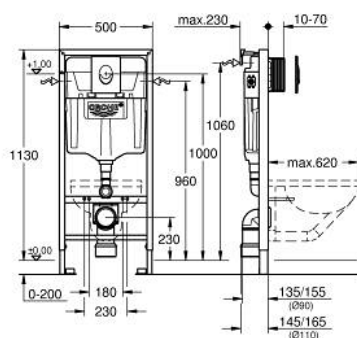

38 721 001 **RAPID SL ΣΕΤ 3 ΣΕ 1, ΕΝΤΟΙΧΙΖΟΜΕΝΟ ΚΑΖΑΝΆΚΙ ΠΆΧΟΥΣ 120MM ΜΕ ΟΛΌΚΛΗΡΟ ΠΛΆΙΣΙΟ ΔΑΠΕΔΟΥ ΓΙΑ ΚΡΕΜΑΣΤΕΣ ΛΕΚΆΝΕΣ, 1.13Μ΄ΥΨΟΣ ΕΓΚΑΤΆΣΤΑΣΗΣ**

ΠΕΡΙΓΡΑΦΗ ΠΡΟΪΟΝΤΟΣ

- Χρώμα: chrome
- καζανάκι GD 2, 6 - 9 l
- αποτελούμενο από :
- εξάρτημα Rapid SL για WC (38 528 001)
- Skate Air flush plate, chrome, vertical installation (38 505 000)
- wall brackets (38 558 00M)