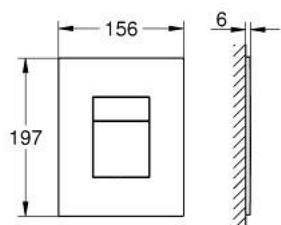

38 732 001 SKATE COSMOPOLITAN ΠΛΑΚΕΤΑ ΕΝΤΟΙΧΙΣΜΕΝΟΥ ΚΑΖΑΝΑΚΙΟΥ

ΠΕΡΙΓΡΑΦΗ ΠΡΟΪΟΝΤΟΣ

- Χρώμα: chrome
- for dual flush
- for pneumatic discharge valve AV1
- vertical and horizontal installation
- 156 x 197 mm
- κατασκευασμένο από ABS
- Φινιρίσμα GROHE LongLife

- for combination with Rapid SL and Uniset with GD 2 cisterns

- for use with Rapid SLX please order shaft 66 791 000 (sold separately)