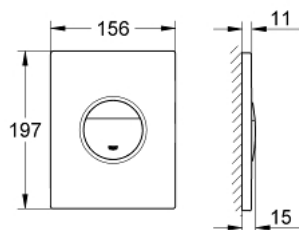

38 765 MS0 **NOVA COSMOPOLITAN ΠΛΑΚΕΤΑ ΕΝΤΟΙΧΙΣΜΕΝΟΥ ΚΑΖΑΝΑΚΙΟΥ**

ΠΕΡΙΓΡΑΦΗ ΠΡΟΪΟΝΤΟΣ

- Χρώμα: satin steel
- for dual flush
- for pneumatic discharge valve AV1
- vertical and horizontal installation
- 156 x 197 mm
- κατασκευασμένο από ABS
- Φινίρισμα GROHE LongLife
- GROHE EcoJoy - Less water, perfect flow

- for combination with Rapid SL and Uniset with GD 2 cisterns

- for use with Rapid SLX please order shaft 66 791 000 (sold separately)

38 765 MS0 **NOVA COSMOPOLITAN ΠΛΑΚΕΤΑ ΕΝΤΟΙΧΙΣΜΕΝΟΥ ΚΑΖΑΝΑΚΙΟΥ**

ΑΝΤΑΛΛΑΚΤΙΚΑ , Οκτωβρίου 2022 – τώρα