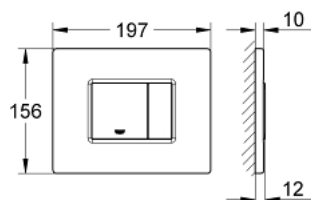

ΠΕΡΙΓΡΑΦΗ ΠΡΟΪΟΝΤΟΣ

- Χρώμα: stainless steel
- for dual flush
- for pneumatic discharge valve
- horizontal installation
- 156 x 197 mm
- πλαστικό πλαίσιο στήριξης
- κρυφές βίδες στερέωσης
- not suitable for GROHE Fresh

- for combination with Rapid SL and Uniset with GD 2 cisterns

- for use with Rapid SLX please order shaft 66 791 000 (sold separately)