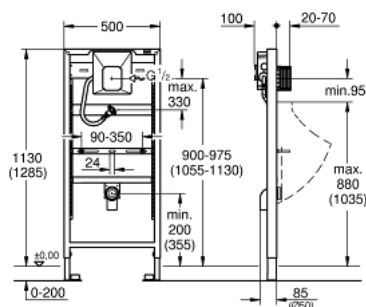

## 38 786 001 RAPID SL ΕΝΤΟΙΧΙΖΟΜΕΝΟ ΣΤΟΙΧΕΪΟ/ ΠΛΑΪΣΙΟ ΟΥΡΗΤΗΡΙΟΥ ΜΕ GROHE RAPIDO U

### ΠΕΡΙΓΡΑΦΗ ΠΡΟΪΟΝΤΟΣ

- 1.13 and 1.30 m installation height
- for manual actuation or Tectron infra-red electronic 6 V or 230 V
- για εγκαταστάσεις στον τοίχο ή γυψοσανίδες
- χαλύβδινο πλαίσιο με επικάλυψη, αυτοστηριζόμενο
- για στεγνή επένδυση, πλήρως προσαρμοσμένη
- συνδέσεις εξαρτημάτων/μπαταριών ρυθμιζόμενου ύψους
- γρήγορη εγκατάσταση και προσαρμογή
- υλικό στερέωσης
- έγκριση TUV
- ΗΤ-κάμψη εισόδου  $\varnothing$  50 χιλ
- μπουλόνια στερέωσης M8, με συσκευή στερέωσης για κεραμικά
- σύνδεση εισόδου και σετ σύνδεσης εισόδου
- stop valve
- flow pressure min 0.5 bar
- operating pressure max 10 bar
- βοήθημα έκπλυσης
- functional unit checked ex factory
- water supply connections  $\frac{1}{2}$ " outer thread
- connecting box for mains supply 230 V
- installation box with gasket
- shortable inspection shaft incl. protection during construction phase for flush plates with dimensions 116 x 144 mm
- for on-the-wall installation 38 558 00M needs to be ordered separately

## 38 786 001 RAPID SL ΕΝΤΟΙΧΙΖΟΜΕΝΟ ΣΤΟΙΧΕΙΟ/ ΠΛΑΪΣΙΟ ΟΥΡΗΤΗΡΙΟΥ ΜΕ GROHE RAPIDO U

### ΑΝΤΑΛΛΑΚΤΙΚΑ , Μαρτίου 2011 – τώρα

1: Elbow 2" (Αριθμός ανταλλακτικού 42943000)

1.1: Holder for outlet elbow (Αριθμός ανταλλακτικού 42236000)

2: Threaded bolt (Αριθμός ανταλλακτικού 43078000)

3: Στερέωση (Αριθμός ανταλλακτικού 4307500M)