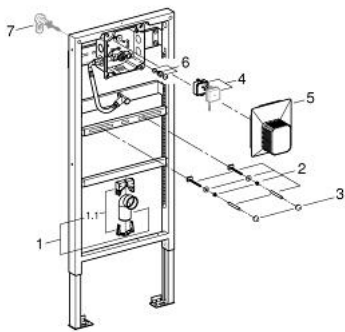

## 38 786 001 RAPID SL ΕΝΤΟΙΧΙΖΟΜΕΝΟ ΣΤΟΙΧΕΪΟ/ ΠΛΑΪΣΙΟ ΟΥΡΗΤΗΡΙΟΥ ΜΕ GROHE RAPIDO U

### ΠΕΡΙΓΡΑΦΗ ΠΡΟΪΟΝΤΟΣ

- 1.13 and 1.30 m installation height
- for manual actuation or Tectron infra-red electronic 6 V or 230 V
- για εγκαταστάσεις στον τοίχο ή γυψοσανίδες
- χαλύβδινο πλαίσιο με επικάλυψη, αυτοστηριζόμενο
- για στεγνή επένδυση, πλήρως προσαρμοσμένη
- συνδέσεις εξαρτημάτων/μπαταριών ρυθμιζόμενου ύψους
- γρήγορη εγκατάσταση και προσαρμογή
- υλικό στερέωσης
- έγκριση TUV
- ΗΤ-κάμψη εισόδου  $\varnothing$  50 χιλ
- μπουλόνια στερέωσης M8, με συσκευή στερέωσης για κεραμικά
- σύνδεση εισόδου και σετ σύνδεσης εισόδου
- stop valve
- flow pressure min 0.5 bar
- operating pressure max 10 bar
- βοήθημα έκπλυσης
- functional unit checked ex factory
- water supply connections  $\frac{1}{2}$ " outer thread
- connecting box for mains supply 230 V
- installation box with gasket
- shortable inspection shaft incl. protection during construction phase for flush plates with dimensions 116 x 144 mm
- for on-the-wall installation 38 558 00M needs to be ordered separately

## 38 786 001 RAPID SL ΕΝΤΟΙΧΙΖΟΜΕΝΟ ΣΤΟΙΧΕΙΟ/ ΠΛΑΪΣΙΟ ΟΥΡΗΤΗΡΙΟΥ ΜΕ GROHE RAPIDO U