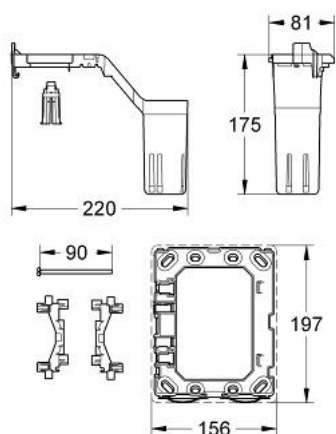

### ΠΕΡΙΓΡΑΦΗ ΠΡΟΪΟΝΤΟΣ

- Χρώμα: chrome
- for GROHE flushing cistern GD 2 with pneumatic discharge valve and regular inspection shaft
- not suitable for Skate Cosmopolitan with wood or glass surface
- fixing frame with opening function
- with box for support of aromatic tabs
- for chlorine-free tabs only
- for all GROHE flush plates 156 x 197 mm

## 38 796 000 GROHE FRESH ΣΕΤ ΜΕΤΑΤΡΟΓΗΣ

**ΑΝΤΑΛΛΑΚΤΙΚΑ** , Ιουνίου 2008 – τώρα

1: Πλαίσιο συγκράτησης (Αριθμός ανταλλακτικού 42358000)

1.1: Βίδα (Αριθμός ανταλλακτικού 6636200M)