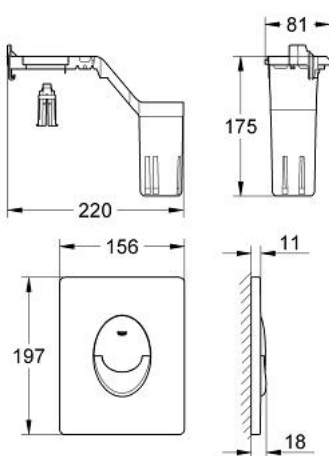

38 798 000 SKATE AIR SET FRESH ΠΛΑΚΕΤΑ ΕΝΤΟΙΧΙΣΜΕΝΟΥ ΚΑΖΑΝΑΚΙΟΥ

ΠΕΡΙΓΡΑΦΗ ΠΡΟΪΟΝΤΟΣ

- Χρώμα: chrome
- for dual flush
- with GROHE Fresh
- fixing frame with opening function
- with box for support of aromatic tabs
- for chlorine-free tabs only
- for pneumatic discharge valve AV1
- 156 x 197 mm
- vertical installation
- κατασκευασμένο από ABS
- Φινίρισμα GROHE LongLife

38 798 000 SKATE AIR SET FRESH ΠΛΑΚΕΤΑ ΕΝΤΟΙΧΙΣΜΕΝΟΥ ΚΑΖΑΝΑΚΙΟΥ

ΑΝΤΑΛΛΑΚΤΙΚΑ , Μαΐου 2008 – τώρα

1: Πλαίσιο συγκράτησης (Αριθμός ανταλλακτικού 42358000)

1.1: Βίδα (Αριθμός ανταλλακτικού 6636200M)

2: Πλακέτα εντοιχισμένου καζανακίου (Αριθμός ανταλλακτικού 42304000)