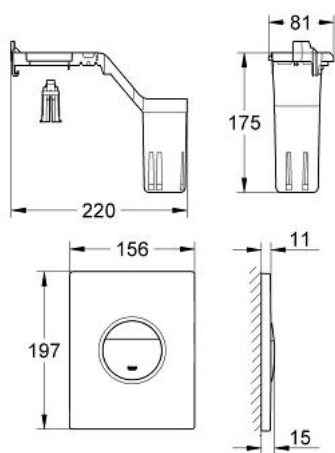

38 799 000 NOVA COSMOPOLITAN SET FRESH ΠΛΑΚΕΤΑ ΕΝΤΟΙΧΙΣΜΕΝΟΥ ΚΑΖΑΝΑΚΙΟΥ

ΠΕΡΙΓΡΑΦΗ ΠΡΟΪΟΝΤΟΣ

- Χρώμα: chrome
- for dual flush
- with GROHE Fresh
- fixing frame with opening function
- with box for support of aromatic tabs
- for chlorine-free tabs only
- for pneumatic discharge valve AV1
- vertical and horizontal installation
- 156 x 197 mm
- κατασκευασμένο από ABS
- Φινίρισμα GROHE LongLife

38 799 000 **NOVA COSMOPOLITAN SET FRESH ΠΛΑΚΕΤΑ ΕΝΤΟΙΧΙΣΜΕΝΟΥ ΚΑΖΑΝΑΚΙΟΥ**

ΑΝΤΑΛΛΑΚΤΙΚΑ , Μαΐου 2010 – τώρα

1: Πλαίσιο συγκράτησης (Αριθμός ανταλλακτικού 42358000)

1.1: Βίδα (Αριθμός ανταλλακτικού 6636200M)

2: Top plate with push button (Αριθμός ανταλλακτικού 42375000)