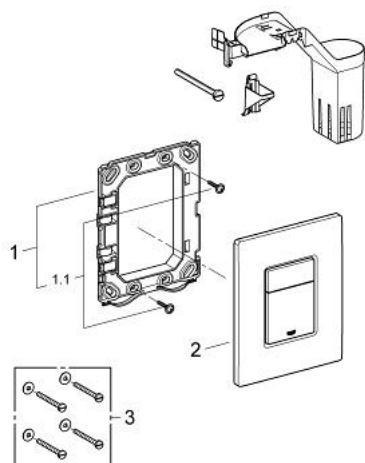

38 805 000 SKATE COSMOPOLITAN SET FRESH ΠΛΑΚΕΤΑ ΕΝΤΟΙΧΙΣΜΕΝΟΥ ΚΑΖΑΝΑΚΙΟΥ

ΠΕΡΙΓΡΑΦΗ ΠΡΟΪΟΝΤΟΣ

- Χρώμα: chrome
 - for dual flush
 - with GROHE Fresh
 - fixing frame with opening function
 - with box for support of aromatic tabs
 - for chlorine-free tabs only
 - for pneumatic discharge valve AV1
 - vertical and horizontal installation
 - 156 x 197 mm
 - κατασκευασμένο από ABS
 - Φινίρισμα GROHE LongLife
-
- for combination with Rapid SL and Uniset with GD 2 cisterns
-
- for use with Rapid SLX please order shaft 66 791 000 (sold separately)

38 805 000 SKATE COSMOPOLITAN SET FRESH ΠΛΑΚΕΤΑ ΕΝΤΟΙΧΙΣΜΕΝΟΥ ΚΑΖΑΝΑΚΙΟΥ

ΑΝΤΑΛΛΑΚΤΙΚΑ , Σεπτεμβρίου 2008 – τώρα

1: Πλαίσιο συγκράτησης (Αριθμός ανταλλακτικού 42358000)

1.1: Βίδα (Αριθμός ανταλλακτικού 6636200M)

2: Top plate with push button (Αριθμός ανταλλακτικού 42371000)

3: Σετ στήριξης (Αριθμός ανταλλακτικού 4308500M)*

* Προαιρετικά εξαρτήματα