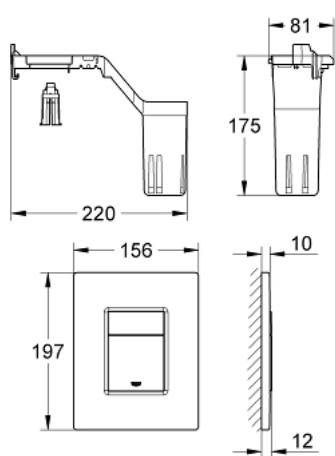

38 805 000 SKATE COSMOPOLITAN SET FRESH ΠΛΑΚΕΤΑ ΕΝΤΟΙΧΙΣΜΕΝΟΥ ΚΑΖΑΝΑΚΙΟΥ

ΠΕΡΙΓΡΑΦΗ ΠΡΟΪΟΝΤΟΣ

- Χρώμα: chrome
 - for dual flush
 - with GROHE Fresh
 - fixing frame with opening function
 - with box for support of aromatic tabs
 - for chlorine-free tabs only
 - for pneumatic discharge valve AV1
 - vertical and horizontal installation
 - 156 x 197 mm
 - κατασκευασμένο από ABS
 - Φινίρισμα GROHE LongLife
-
- for combination with Rapid SL and Uniset with GD 2 cisterns
-
- for use with Rapid SLX please order shaft 66 791 000 (sold separately)

38 805 000 SKATE COSMOPOLITAN SET FRESH ΠΛΑΚΕΤΑ ΕΝΤΟΙΧΙΣΜΕΝΟΥ ΚΑΖΑΝΑΚΙΟΥ

ΑΝΤΑΛΛΑΚΤΙΚΑ , Σεπτεμβρίου 2008 – τώρα

1: Πλαίσιο συγκράτησης (Αριθμός ανταλλακτικού 42358000)

1.1: Βίδα (Αριθμός ανταλλακτικού 6636200M)

2: Top plate with push button (Αριθμός ανταλλακτικού 42371000)

3: Σετ στήριξης (Αριθμός ανταλλακτικού 4308500M)*

* Προαιρετικά εξαρτήματα