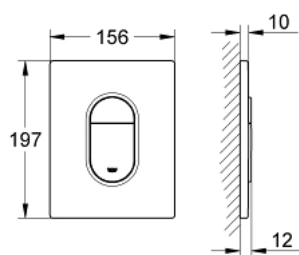

38 844 SH0 ARENA COSMOPOLITAN ΠΛΑΚΕΤΑ ΕΝΤΟΙΧΙΣΜΕΝΟΥ ΚΑΖΑΝΑΚΙΟΥ

ΠΕΡΙΓΡΑΦΗ ΠΡΟΪΟΝΤΟΣ

- Χρώμα: alpine white
- for dual flush
- for pneumatic discharge valve AV1
- vertical installation
- 156 x 197 mm
- κατασκευασμένο από ABS
- Φινίρισμα GROHE LongLife

- for combination with Rapid SL and Uniset with GD 2 cisterns

- for use with Rapid SLX please order shaft 66 791 000 (sold separately)

38 844 SH0 ARENA COSMOPOLITAN ΠΛΑΚΕΤΑ ΕΝΤΟΙΧΙΣΜΕΝΟΥ ΚΑΖΑΝΑΚΙΟΥ

ΑΝΤΑΛΛΑΚΤΙΚΑ , Σεπτεμβρίου 2009 – τώρα

1: Top plate with push button (Αριθμός ανταλλακτικού 42378SH0)

2: Βίδα (Αριθμός ανταλλακτικού 6636200M)

3: Πλαίσιο συγκράτησης (Αριθμός ανταλλακτικού 43207000)

4: Σετ στήριξης (Αριθμός ανταλλακτικού 4308500M)*