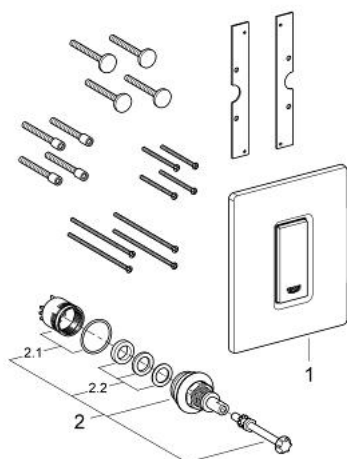

38 846 MF0 SKATE COSMOPOLITAN ΠΛΑΚΕΤΑ ΕΝΕΡΓΟΠΟΙΗΣΗΣ

ΠΕΡΙΓΡΑΦΗ ΠΡΟΪΟΝΤΟΣ

- Χρώμα: chrome/daVinci satin
- with glass surface
- made of security glass
- manual activation for urinal
- plastic actuation button, chrome plated
- σετ για τελική τοποθέτηση
- for Rapido U or Rapido UMB
- fixing frame with mounting-set
- 116 x 144 mm
- mechanical functional cartridge
- flow pressure min 0.5 bar
- operating pressure max 6 bar
- 1.0 - 6.0 adjustable
- χαμηλού θορύβου (ομάδα II σύμφωνα με τις Γερμανικές προδιαγραφές θορύβου)
- Φινίρισμα GROHE LongLife

38 846 MF0 SKATE COSMOPOLITAN ΠΛΑΚΕΤΑ ΕΝΕΡΓΟΠΟΙΗΣΗΣ

ΑΝΤΑΛΛΑΚΤΙΚΑ , Μαρτίου 2012 – τώρα

1: Top plate with push button (Αριθμός ανταλλακτικού 42373MF0)

2: Μηχανισμός (Αριθμός ανταλλακτικού 42354000)

2.1: Σετ O-rings στεγανοποίησης (Αριθμός ανταλλακτικού 4271500M)

2.2: Δακτύλιοι τοποθέτησης (Αριθμός ανταλλακτικού 4282000M)