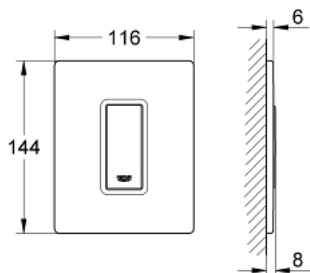

38 846 MF0 SKATE COSMOPOLITAN ΠΛΑΚΕΤΑ ΕΝΕΡΓΟΠΟΙΗΣΗΣ

ΠΕΡΙΓΡΑΦΗ ΠΡΟΪΟΝΤΟΣ

- Χρώμα: chrome/daVinci satin
- with glass surface
- made of security glass
- manual activation for urinal
- plastic actuation button, chrome plated
- σετ για τελική τοποθέτηση
- for Rapido U or Rapido UMB
- fixing frame with mounting-set
- 116 x 144 mm
- mechanical functional cartridge
- flow pressure min 0.5 bar
- operating pressure max 6 bar
- 1.0 - 6.0 adjustable
- χαμηλού θορύβου (ομάδα II σύμφωνα με τις Γερμανικές προδιαγραφές θορύβου)
- Φινίρισμα GROHE LongLife

38 846 MF0 SKATE COSMOPOLITAN ΠΛΑΚΕΤΑ ΕΝΕΡΓΟΠΟΙΗΣΗΣ

ΑΝΤΑΛΛΑΚΤΙΚΑ , Μαρτίου 2012 – τώρα

1: Top plate with push button (Αριθμός ανταλλακτικού 42373MF0)

2: Μηχανισμός (Αριθμός ανταλλακτικού 42354000)

2.1: Σετ O-rings στεγανοποίησης (Αριθμός ανταλλακτικού 4271500M)