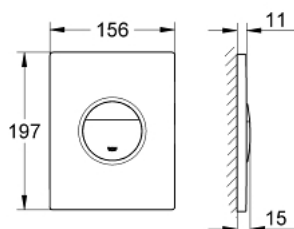

38 847 XG0 NOVA COSMOPOLITAN ΠΛΑΚΕΤΑ ΕΝΤΟΙΧΙΣΜΕΝΟΥ ΚΑΖΑΝΑΚΙΟΥ

ΠΕΡΙΓΡΑΦΗ ΠΡΟΪΟΝΤΟΣ

- Χρώμα: black graphics
- with printed graphics
- for dual flush
- for pneumatic discharge valve AV1
- vertical and horizontal installation
- 156 x 197 mm
- κατασκευασμένο από ABS

38 847 XG0 **NOVA COSMOPOLITAN ΠΛΑΚΕΤΑ ΕΝΤΟΙΧΙΣΜΕΝΟΥ ΚΑΖΑΝΑΚΙΟΥ**

ΑΝΤΑΛΛΑΚΤΙΚΑ , Οκτωβρίου 2009 – τώρα

1: Top plate with push button (Αριθμός ανταλλακτικού 42375XG0)

2: Βίδα (Αριθμός ανταλλακτικού 6636200M)