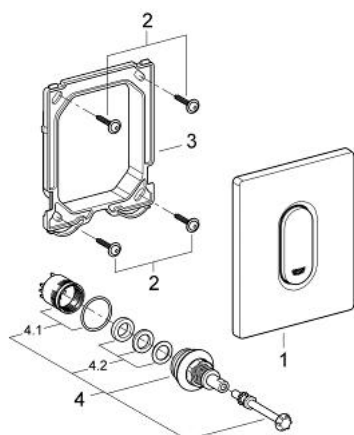

### ΠΕΡΙΓΡΑΦΗ ΠΡΟΪΟΝΤΟΣ

- Χρώμα: chrome
- manual activation for urinal
- σετ για τελική τοποθέτηση
- for Rapido U or Rapido UMB
- 116 x 144 mm
- mechanical functional cartridge
- flow pressure min 0.5 bar
- operating pressure max 6 bar
- 1.0 - 6.0 adjustable
- Φινίρισμα GROHE LongLife

### ΑΝΤΑΛΛΑΚΤΙΚΑ , Μαρτίου 2012 – τώρα

1: Top plate with push button (Αριθμός ανταλλακτικού 42380000)

2: Βίδα (Αριθμός ανταλλακτικού 6636200M)

3: Πλαίσιο συγκράτησης (Αριθμός ανταλλακτικού 66845000)

4: Μηχανισμός (Αριθμός ανταλλακτικού 42354000)